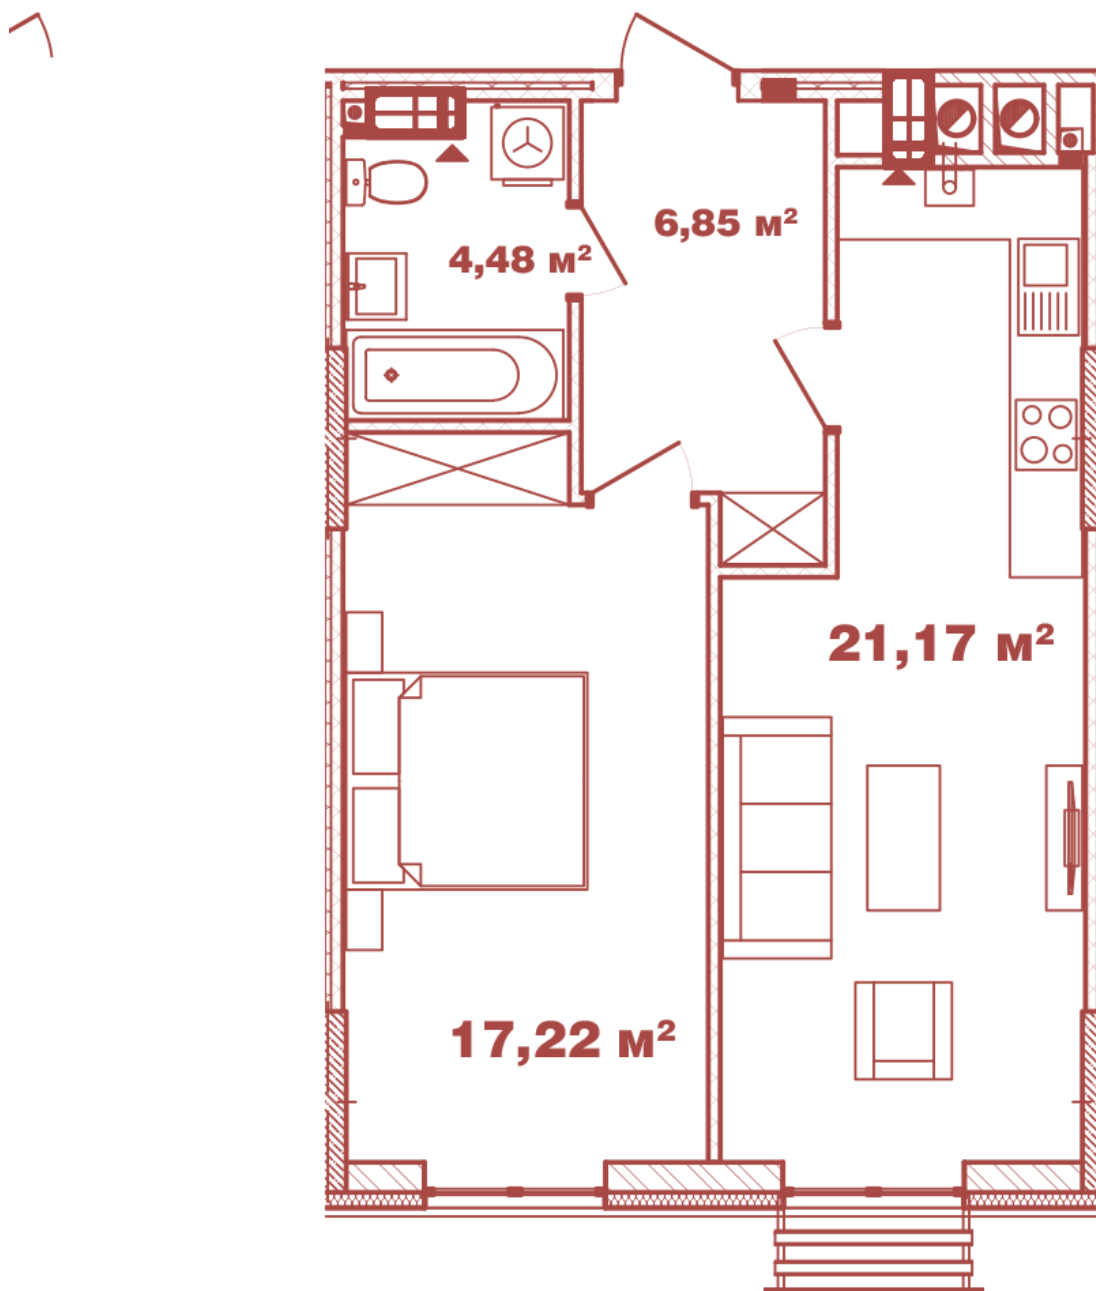

ЖК "Crystal Avenue"

crystal-avenue.com.ua

096 023 03 10

Планировка 1 комнатной квартиры в доме на ул. Крышталева, 1 – №2.13

Тип планировки: №2.13

Дом Крышталева, 1
1 комнатная, 2-12 Этаж

Характеристики

Общая площадь: 49.72 м²

Жилая площадь: 17.22 м²

Площадь кухни: 21.17 м²