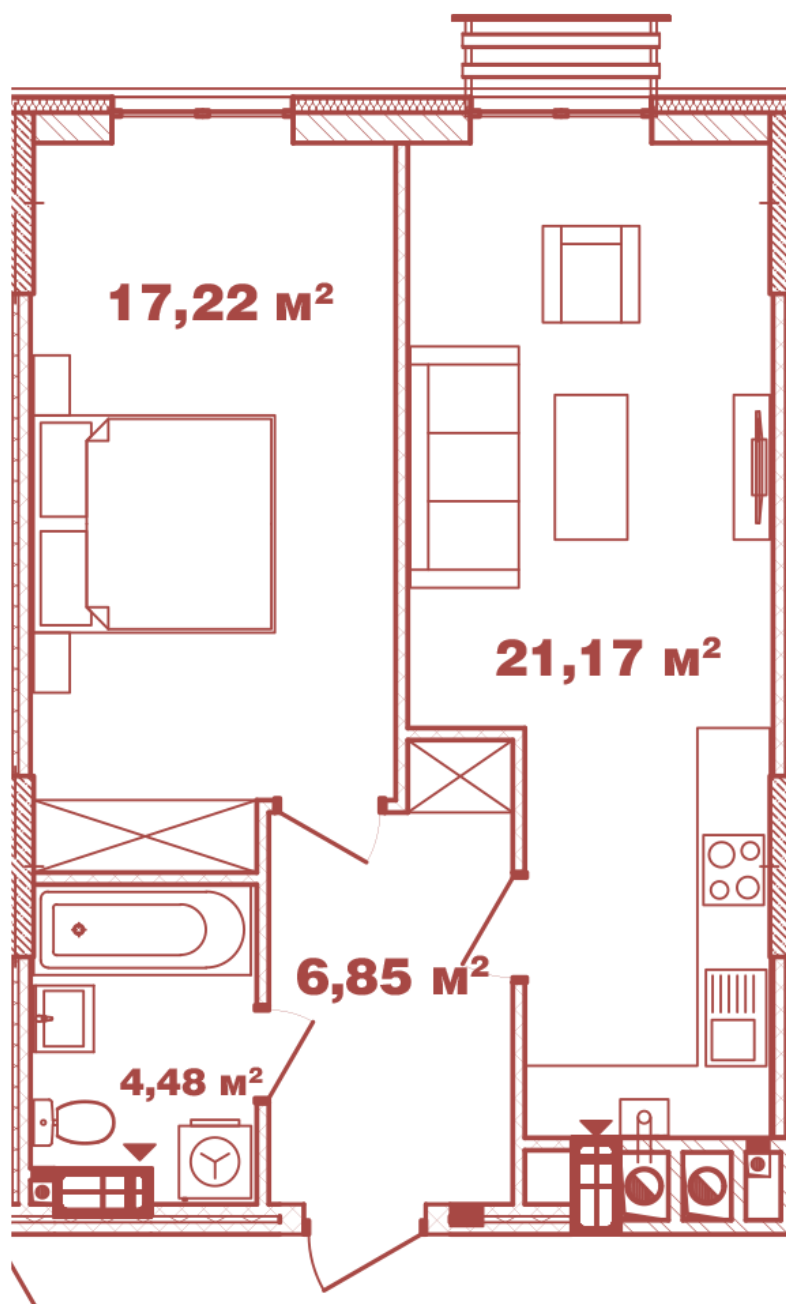

ЖК "Crystal Avenue"

crystal-avenue.com.ua

096 023 03 10

Планировка 1 комнатной квартиры в доме на ул. Крышталевая, 1 – №2.2

Тип планировки: №2.2

Дом Крышталева, 1
1 комнатная, 2-12 Этаж

Характеристики

Общая площадь: 49.72 м²

Жилая площадь: 17.22 м²

Площадь кухни: 21.17 м²