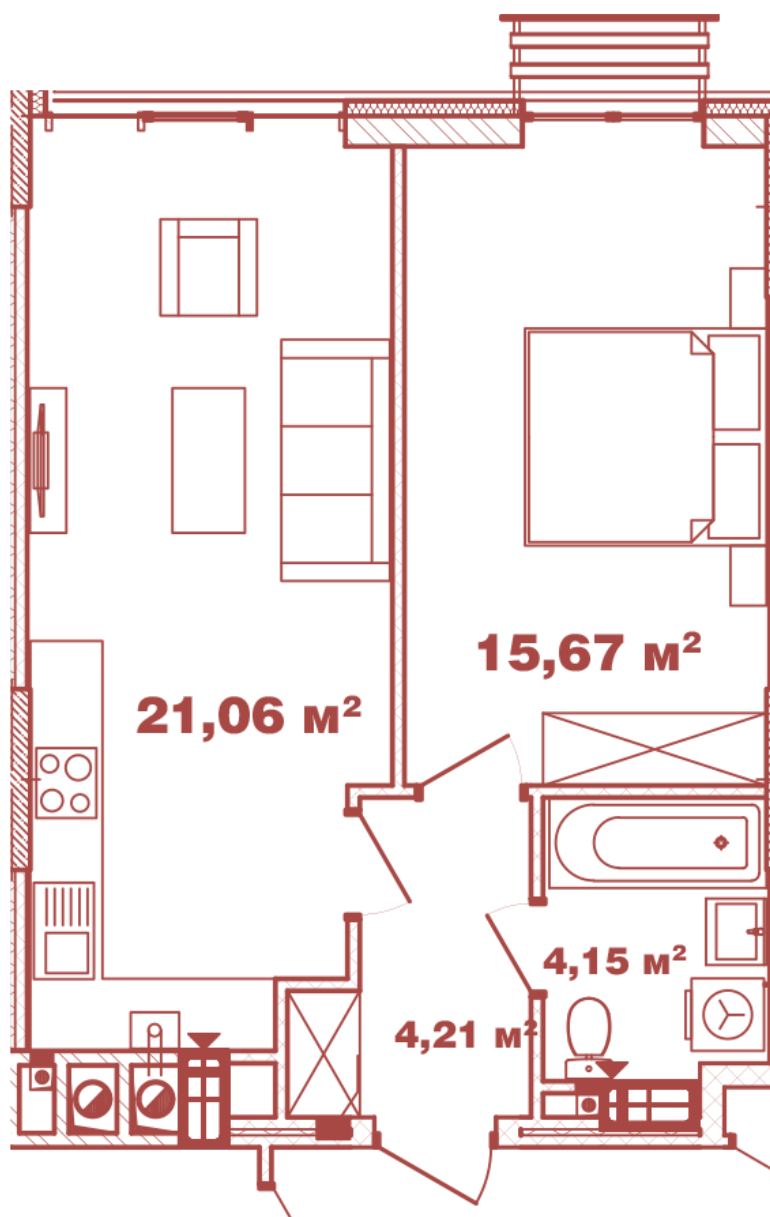

## Планировка 1 комнатной квартиры в доме на ул. Крышталева, 1 — №2.3

## **Тип планировки: №2.3**

Дом Крышталева, 1  
1 комнатная, 2-12 Этаж

### **Характеристики**

Общая площадь: 45.09 м<sup>2</sup>

Жилая площадь: 15.67 м<sup>2</sup>

Площадь кухни: 21.06 м<sup>2</sup>