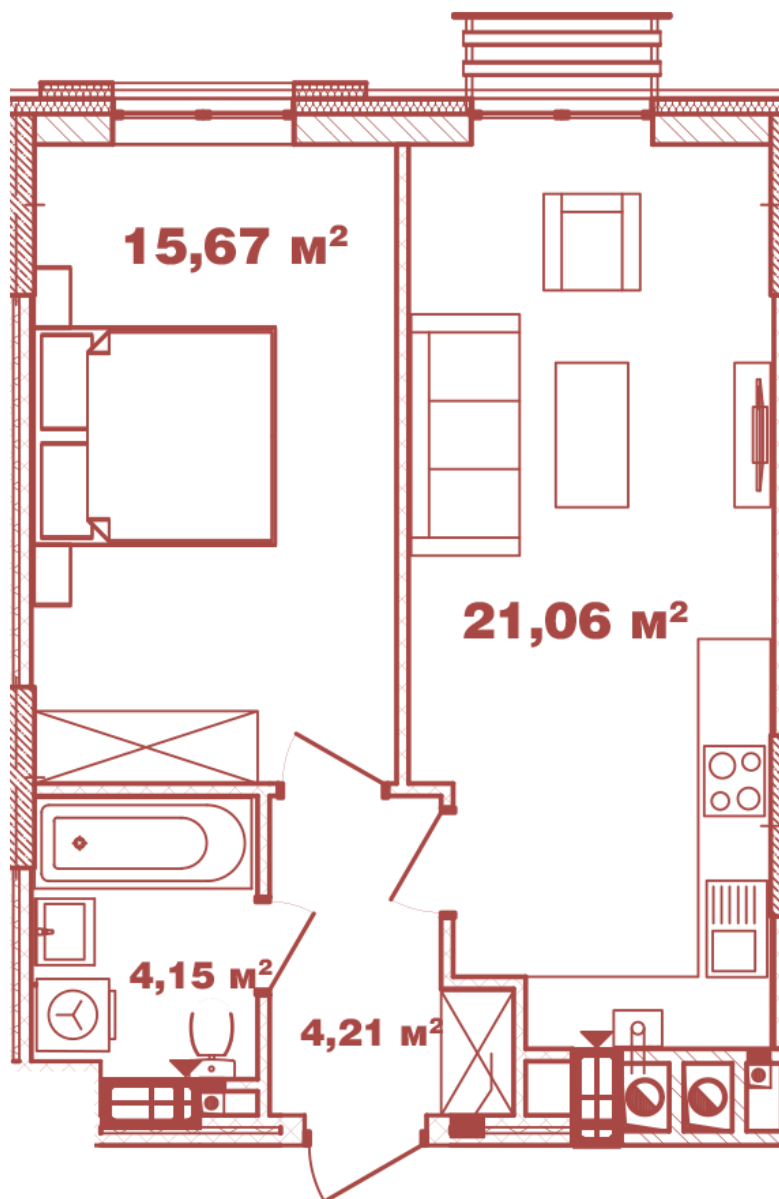

ЖК "Crystal Avenue"

crystal-avenue.com.ua

096 023 03 10

Планировка 1 комнатной квартиры в доме на ул.
Крышталева, 1 — №2.4

Тип планировки: №2.4

Дом Крышталева, 1
1 комнатная, 2-12 Этаж

Характеристики

Общая площадь: 45.09 м²

Жилая площадь: 15.67 м²

Площадь кухни: 21.06 м²