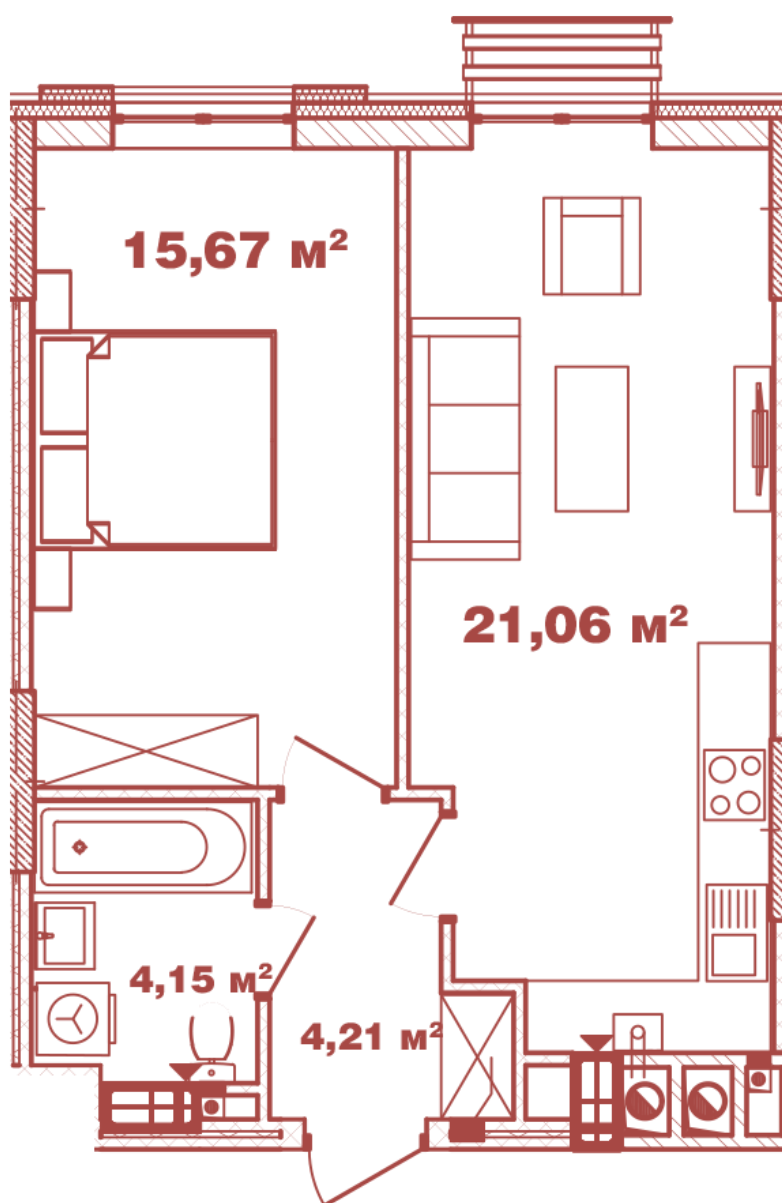

ЖК "Crystal Avenue"

crystal-avenue.com.ua

096 023 03 10

Планировка 1 комнатной квартиры в доме на ул.
Крышталева, 1 — №2.4

Тип планировки: №2.4

Дом Крышталева, 1
1 комнатная, 2-12 Этаж

Характеристики

Общая площадь: 45.09 м²

Жилая площадь: 15.67 м²

Площадь кухни: 21.06 м²