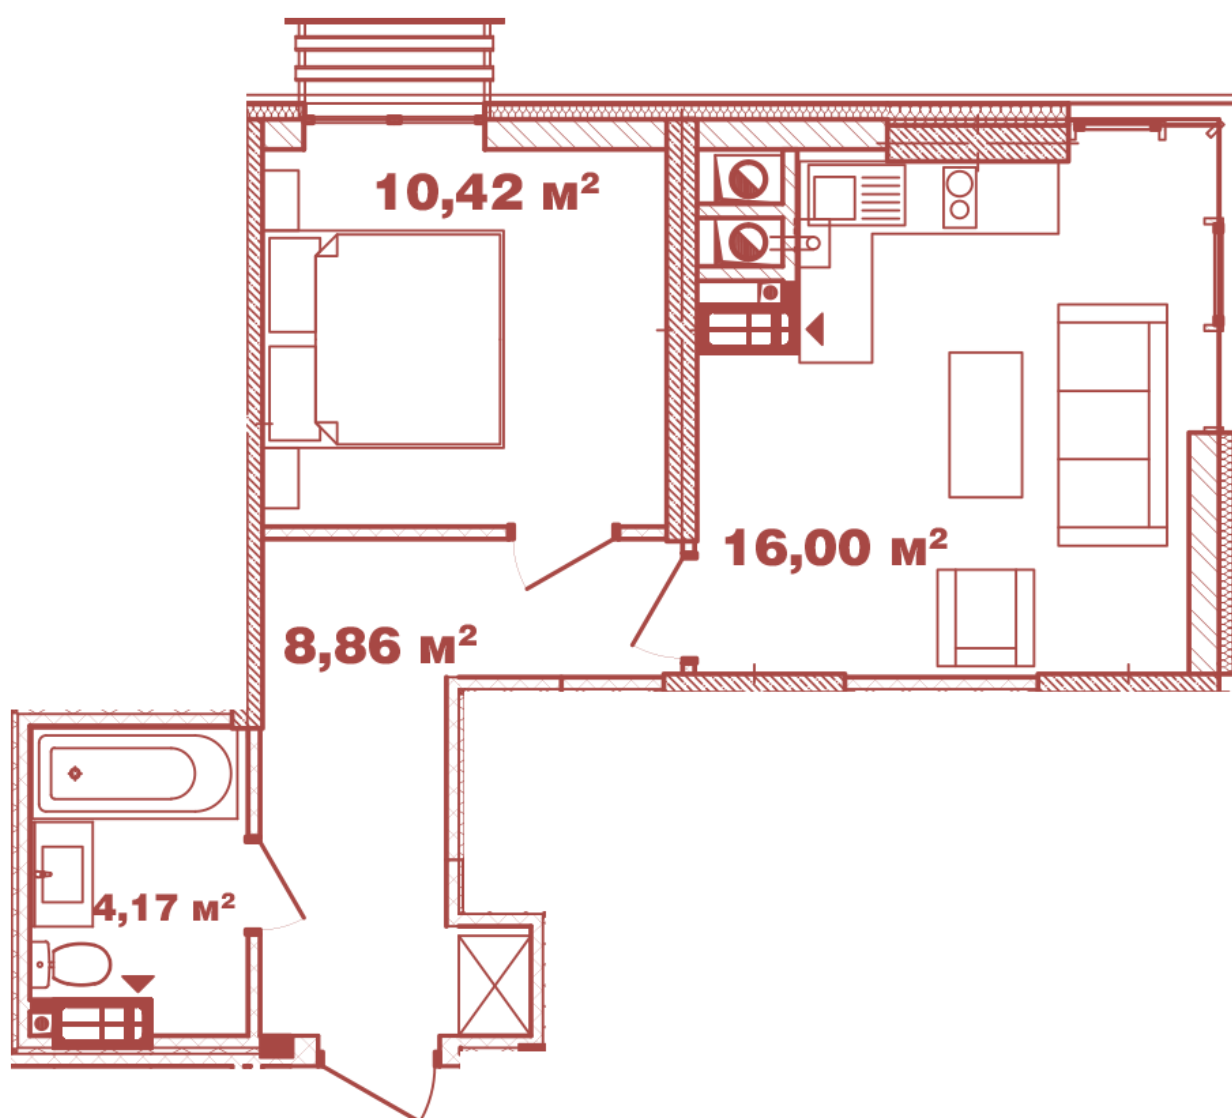

ЖК "Crystal Avenue"

crystal-avenue.com.ua

096 023 03 10

Планировка 1 комнатной квартиры в доме на ул. Крышталева, 1 — №2.6

Тип планировки: №2.6

Дом Крышталева, 1
1 комнатная, 2-12 Этаж

Характеристики

Общая площадь: 39.45 м²

Жилая площадь: 10.42 м²

Площадь кухни: 16 м²