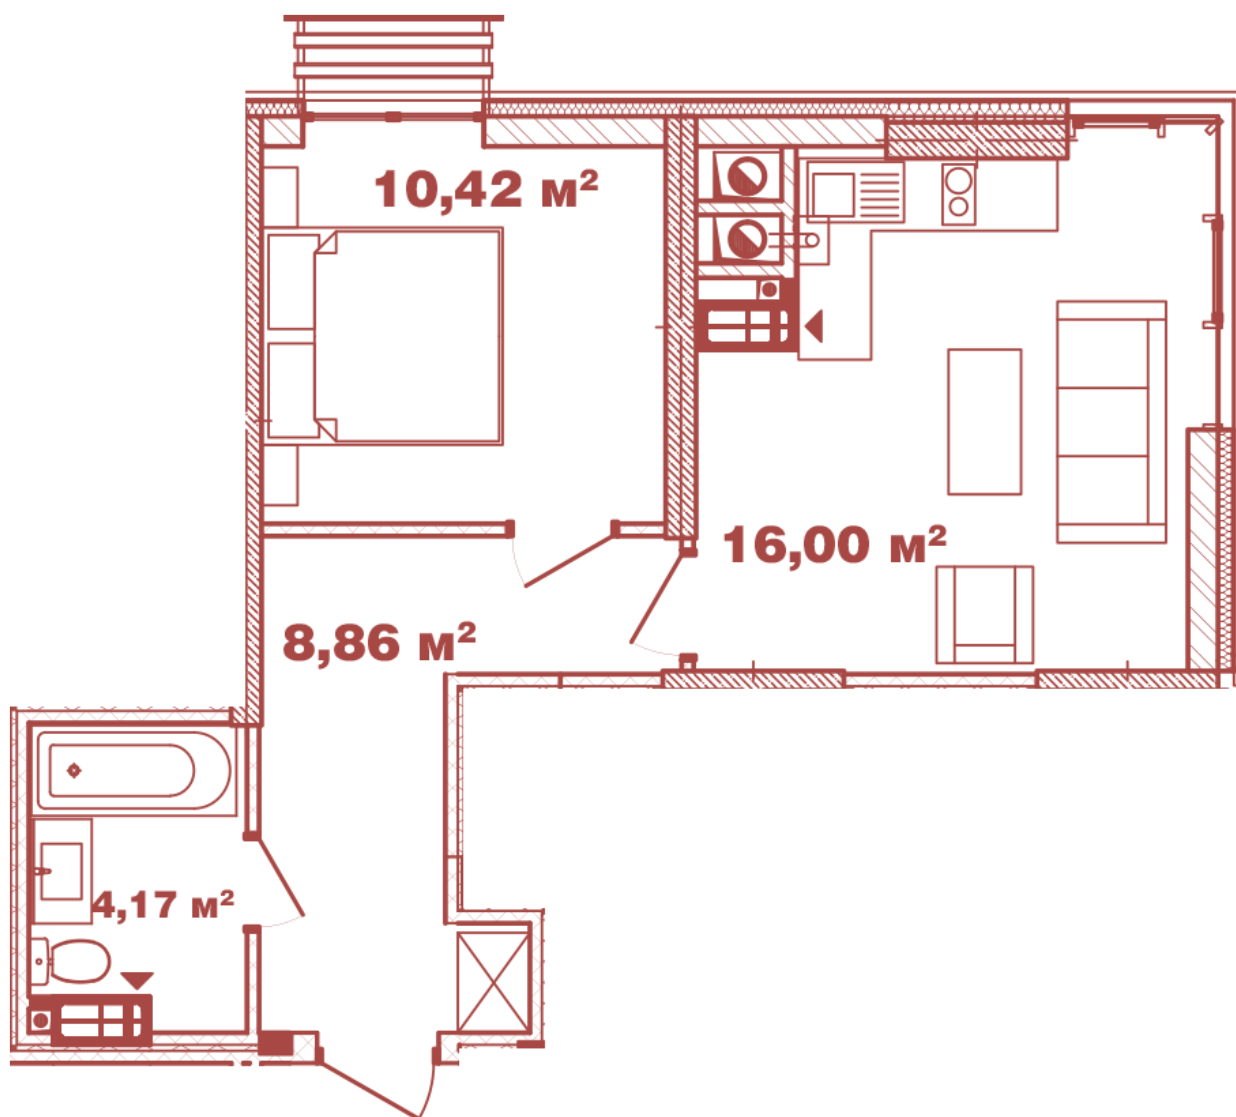

ЖК "Crystal Avenue"

crystal-avenue.com.ua

096 023 03 10

Планировка 1 комнатной квартиры в доме на ул. Крышталева, 1 — №2.6

Тип планировки: №2.6

Дом Крышталева, 1
1 комнатная, 2-12 Этаж

Характеристики

Общая площадь: 39.45 м²

Жилая площадь: 10.42 м²

Площадь кухни: 16 м²