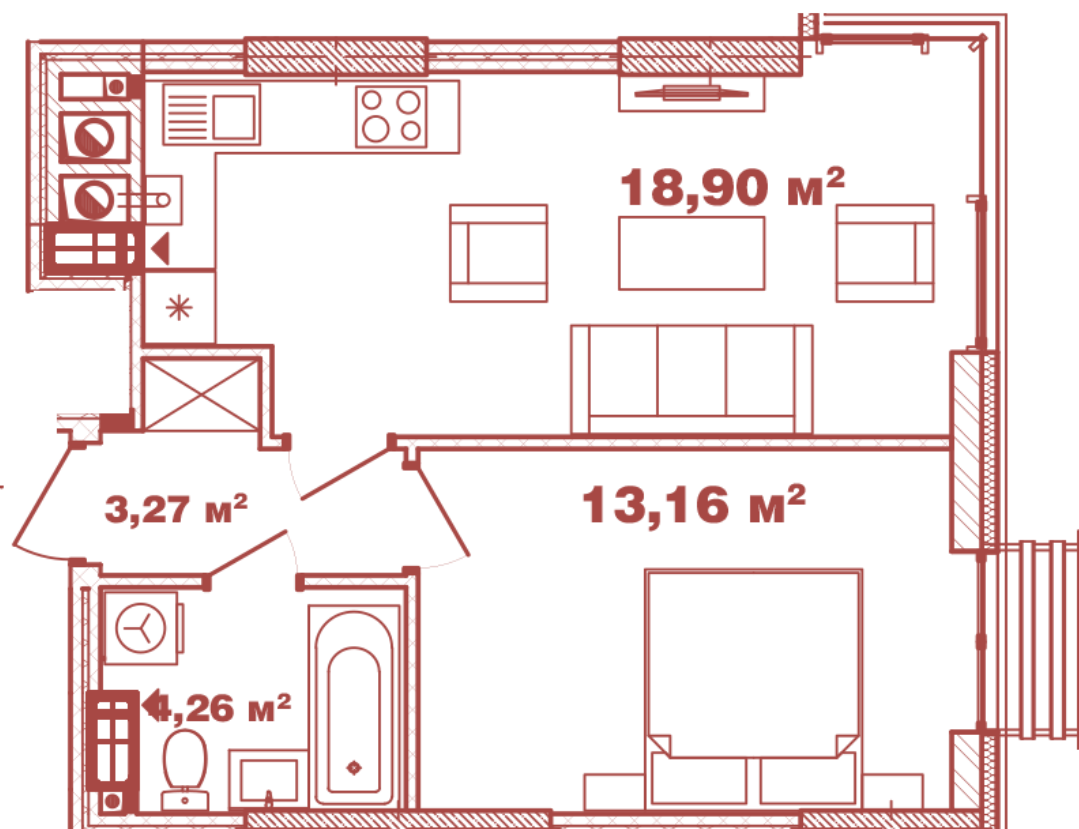

## Планировка 1 комнатной квартиры в доме на ул. Крышталева, 1 — №2.7

## **Тип планировки: №2.7**

Дом Крышталева, 1  
1 комнатная, 2-12 Этаж

### **Характеристики**

Общая площадь: 39.59 м<sup>2</sup>

Жилая площадь: 13.16 м<sup>2</sup>

Площадь кухни: 18.9 м<sup>2</sup>