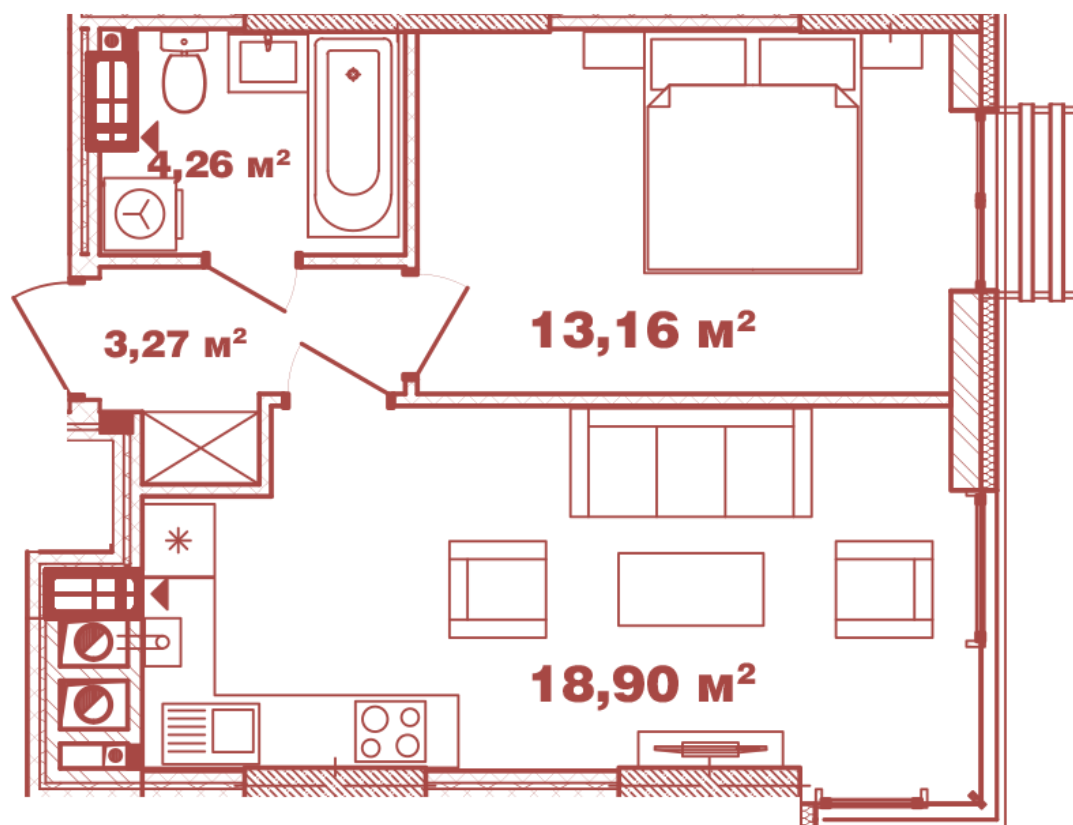

ЖК "Crystal Avenue"

crystal-avenue.com.ua

096 023 03 10

Планировка 1 комнатной квартиры в доме на ул. Крышталева, 1 — №2.8

Тип планировки: №2.8

Дом Крышталева, 1
1 комнатная, 2-12 Этаж

Характеристики

Общая площадь: 39.59 м2

Жилая площадь: 13.16 м2

Площадь кухни: 18.9 м2