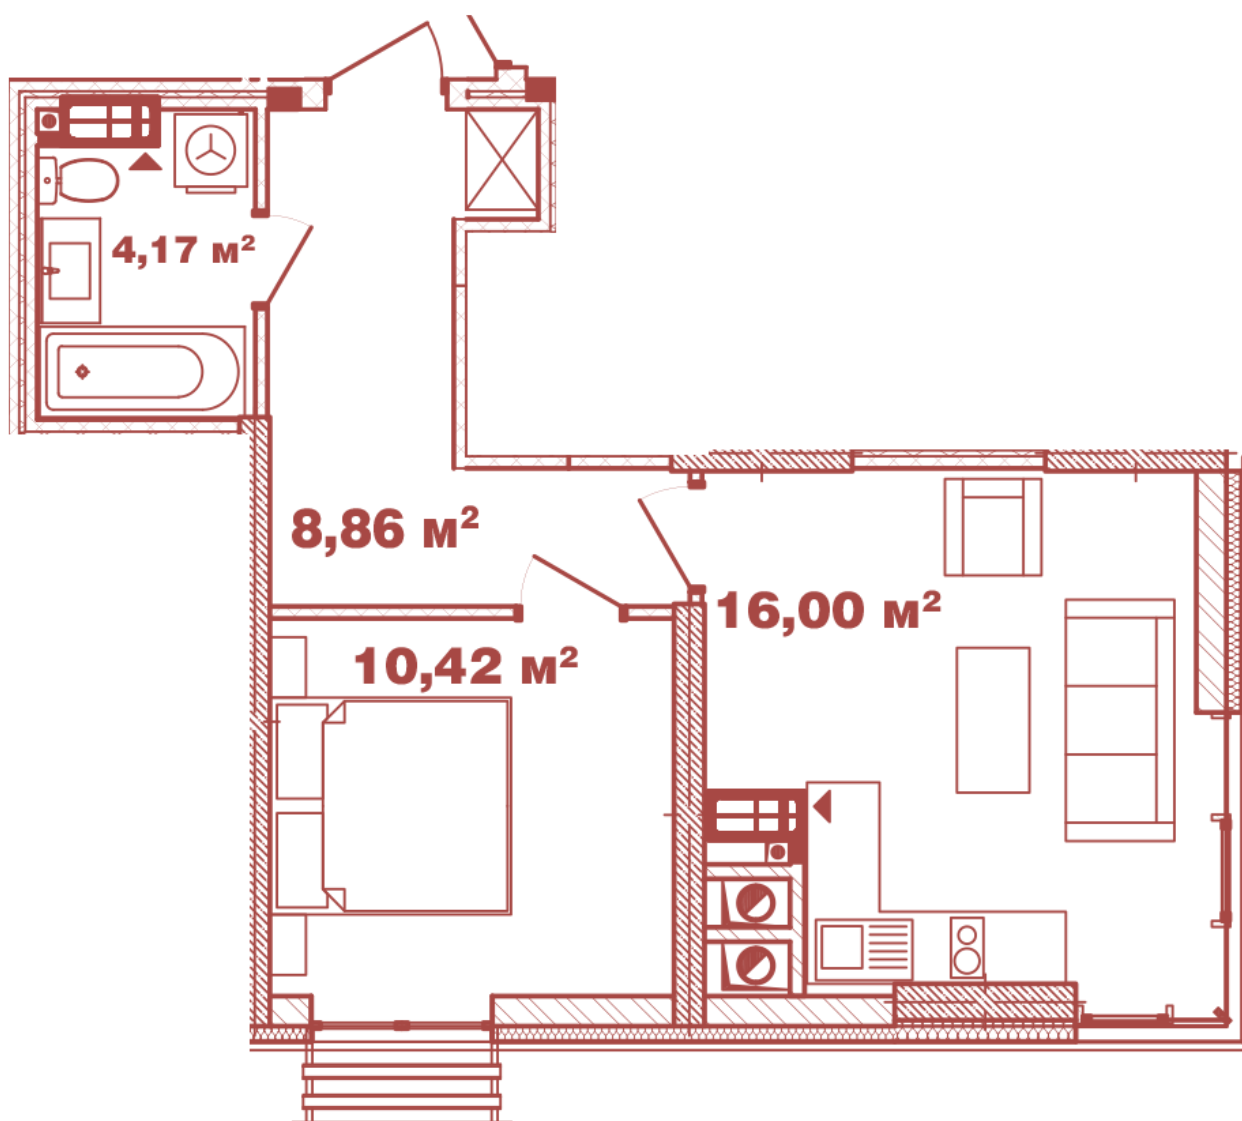

ЖК "Crystal Avenue"

crystal-avenue.com.ua

096 023 03 10

Планировка 1 комнатной квартиры в доме на ул. Крышталева, 1 – №2.9

Тип планировки: №2.9

Дом Крышталева, 1
1 комнатная, 2-12 Этаж

Характеристики

Общая площадь: 39.45 м²

Жилая площадь: 10.42 м²

Площадь кухни: 16 м²