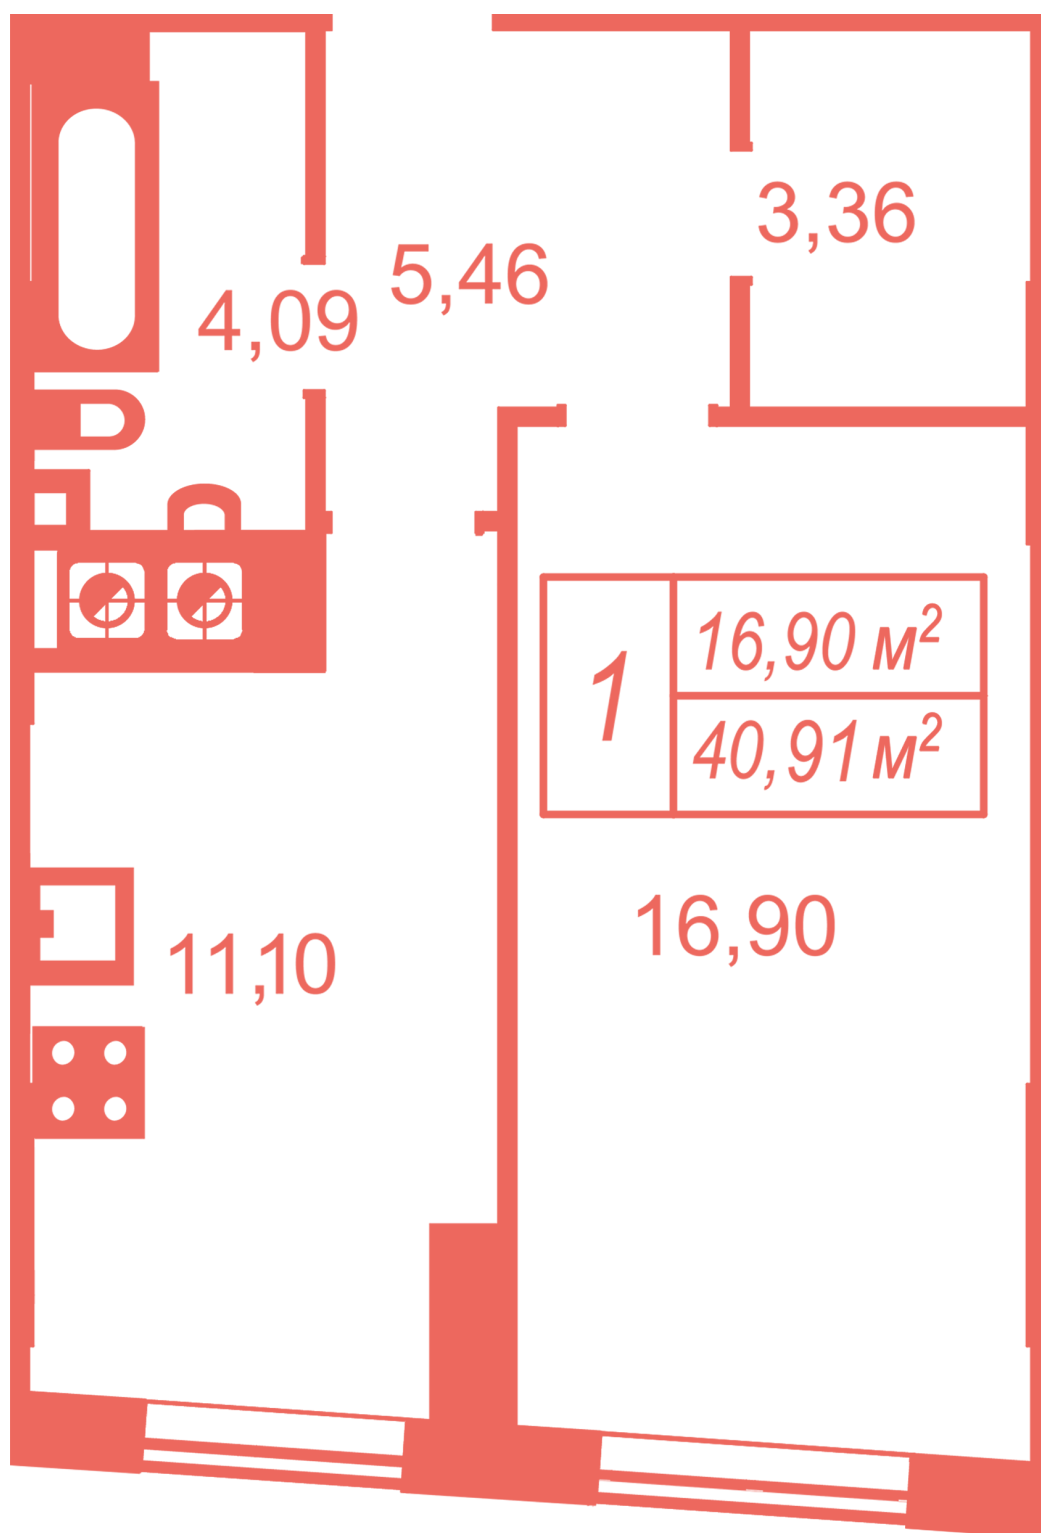

ЖК "Crystal Avenue"

crystal-avenue.com.ua

096 023 03 10

**Планировка 1 комнатной квартиры в доме на ул.
Оксамытовая, 9-А — №22**

Тип планировки: №22

Дом Оксамытовая, 9-А

1 комнатная, 9 Этаж

Характеристики

Общая площадь: 40.91 м²

Жилая площадь: 16.9 м²

Площадь кухни: 11.1 м²