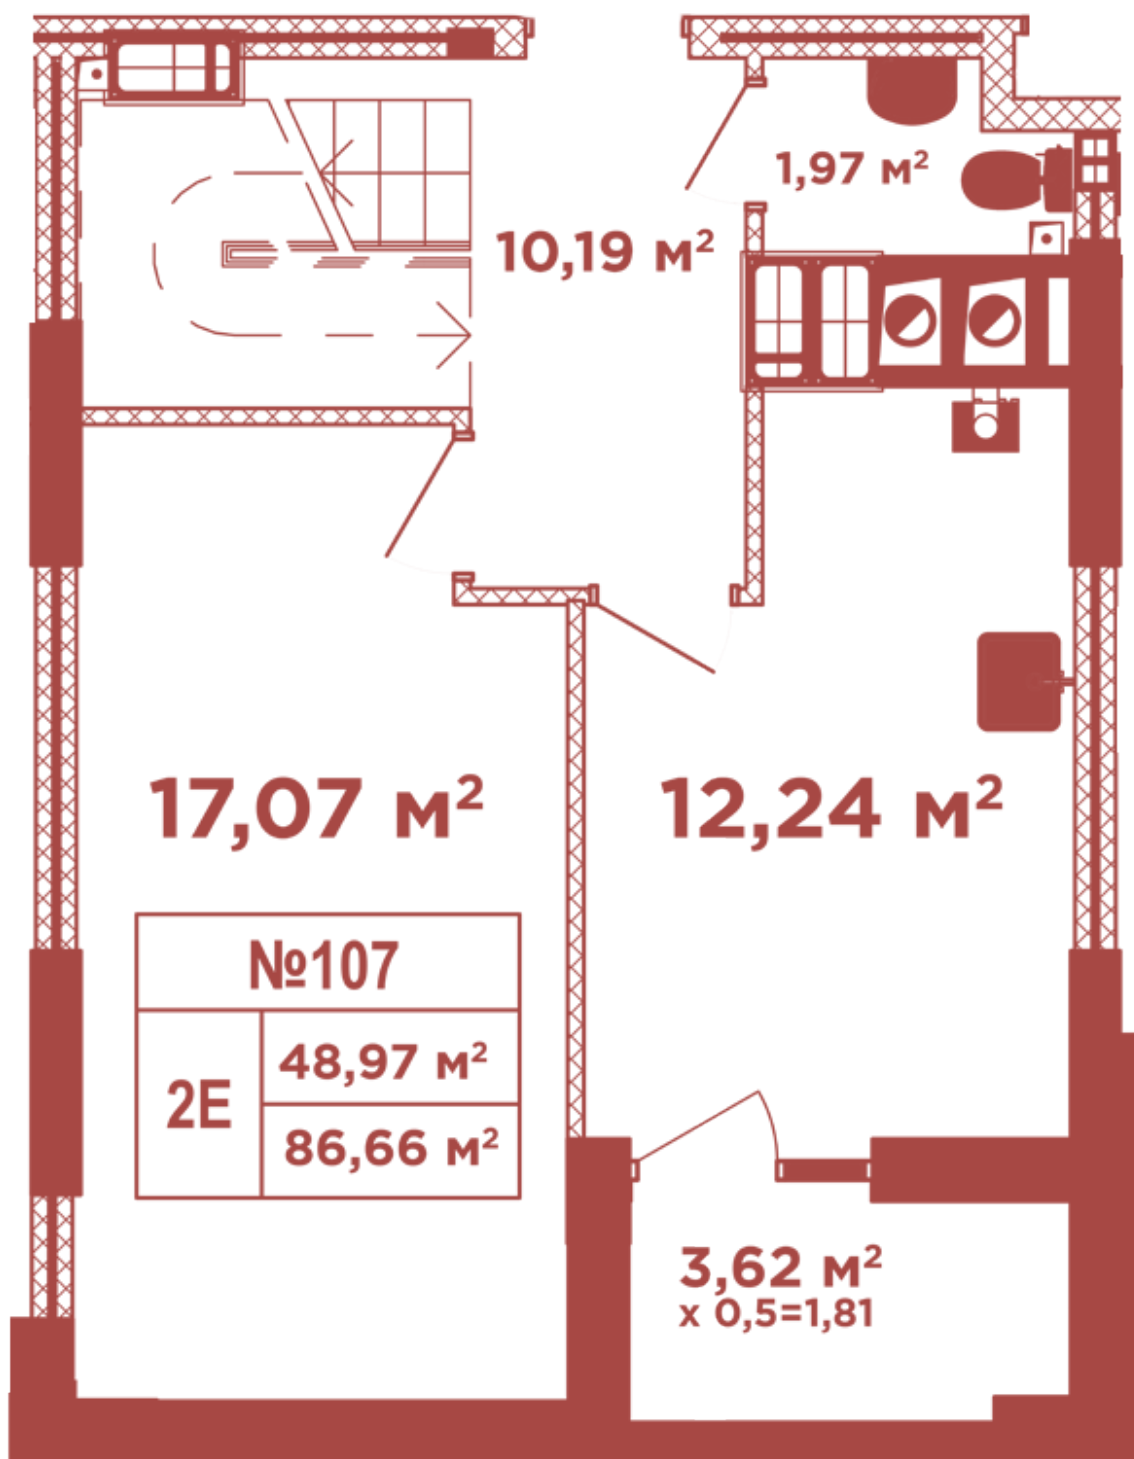

ЖК "Crystal Avenue"

crystal-avenue.com.ua

096 023 03 10

**Планировка 2 комнатной квартиры в доме на ул.
Кришталевая, 1-А — №16.3**

Тип планировки: №16.3

Дом Крышталевая, 1-а
2 комнатная, 16-17 Этаж

Характеристики

Общая площадь: 86.66 м2
Жилая площадь: 48.97 м2

Площадь кухни: 12.24 м2