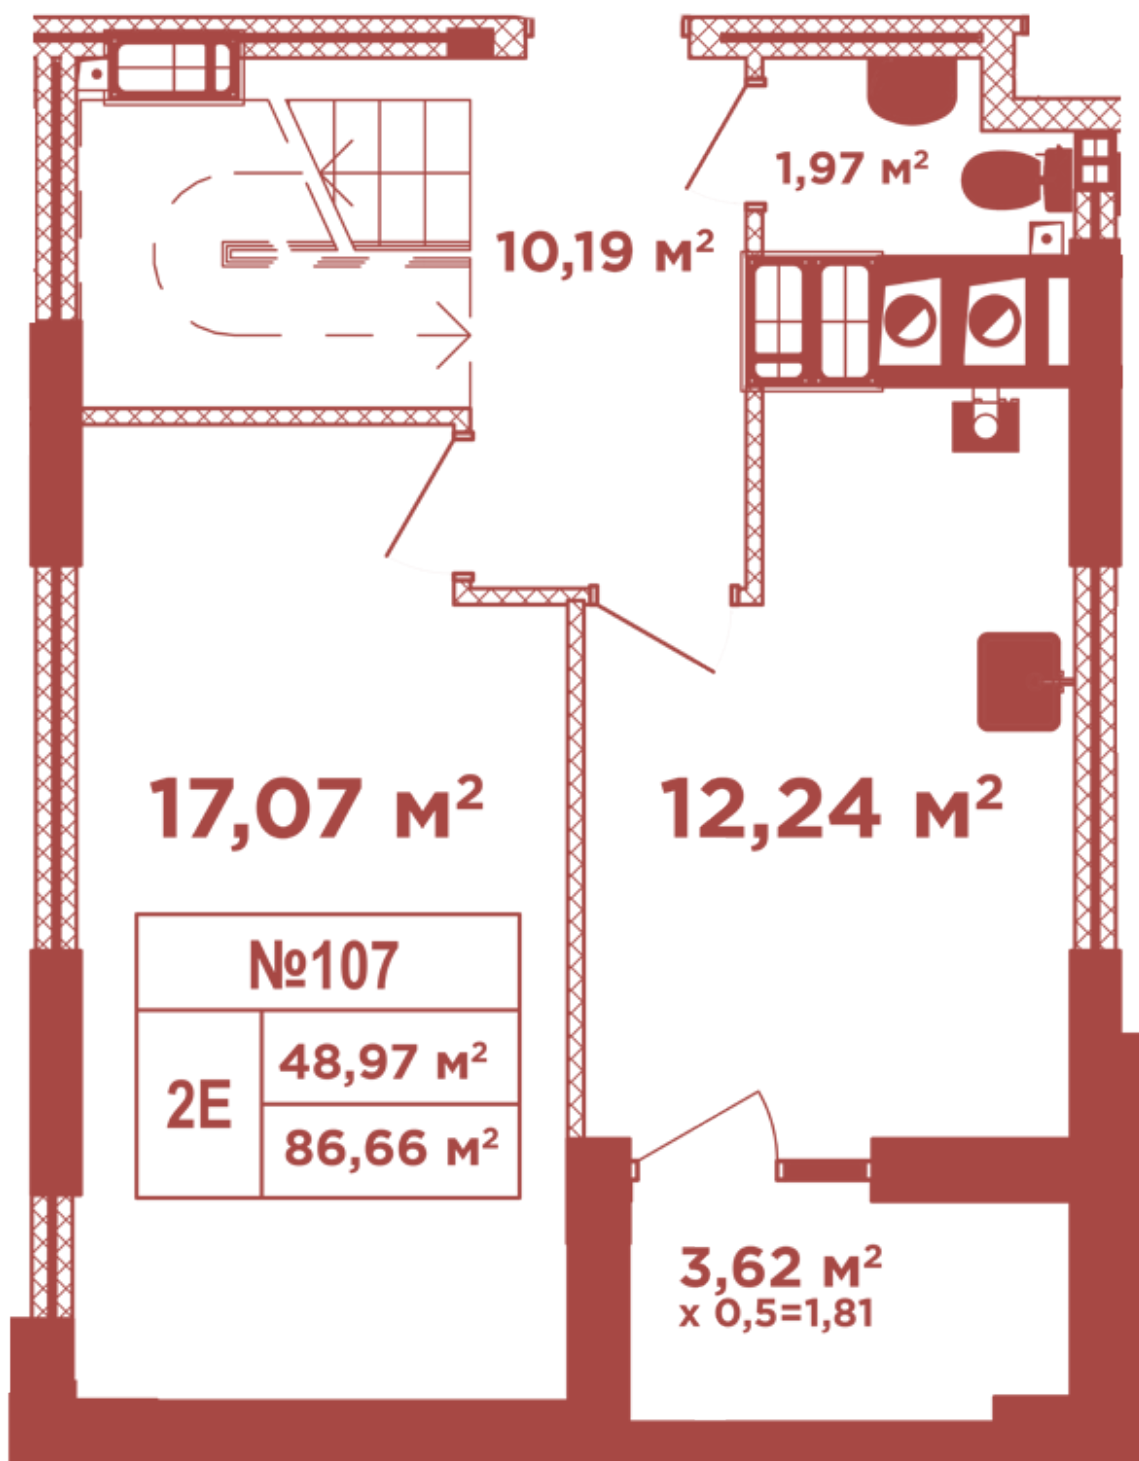

ЖК "Crystal Avenue"

crystal-avenue.com.ua

096 023 03 10

**Планировка 2 комнатной квартиры в доме на ул.
Кришталевая, 1-А — №16.3**

Тип планировки: №16.3

Дом Крышталева, 1-а
2 комнатная, 16-17 Этаж

Характеристики

Общая площадь: 86.66 м²

Жилая площадь: 48.97 м²

Площадь кухни: 12.24 м²