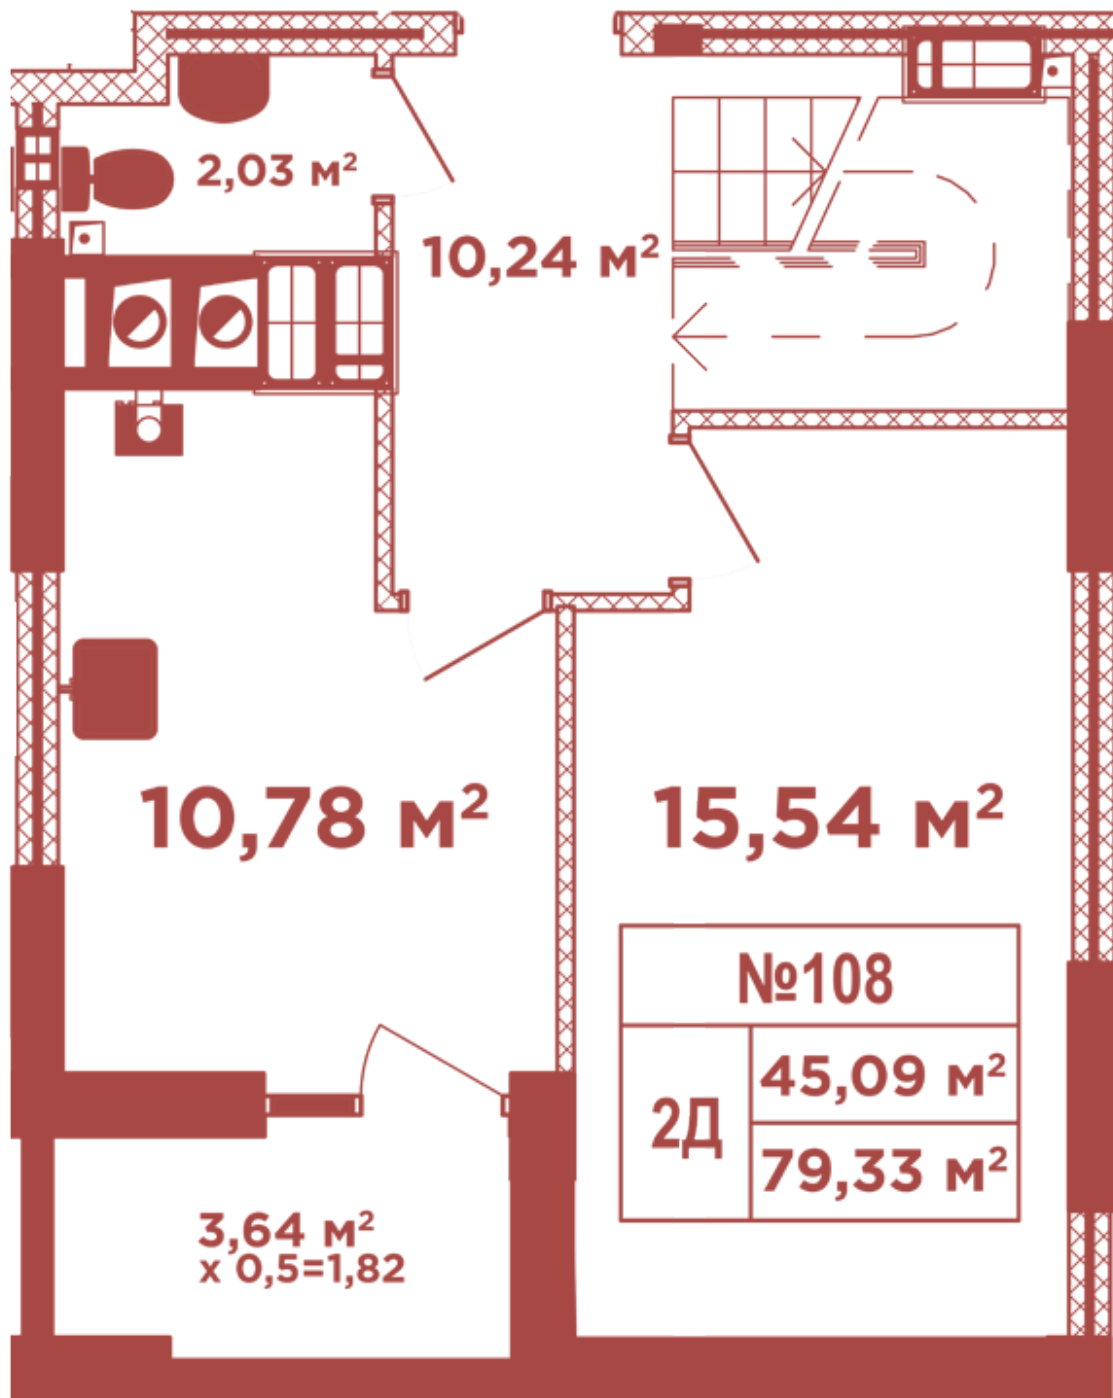

ЖК "Crystal Avenue"

crystal-avenue.com.ua

096 023 03 10

**Планировка 2 комнатной квартиры в доме на ул.
Кришталевая, 1-А — №16.4**

Тип планировки: №16.4

Дом Крышталева, 1-а
 2 комнатная, 16-17 Этаж

Характеристики

Общая площадь: 79.33 м²

Жилая площадь: 45.09 м²

Площадь кухни: 10.78 м²