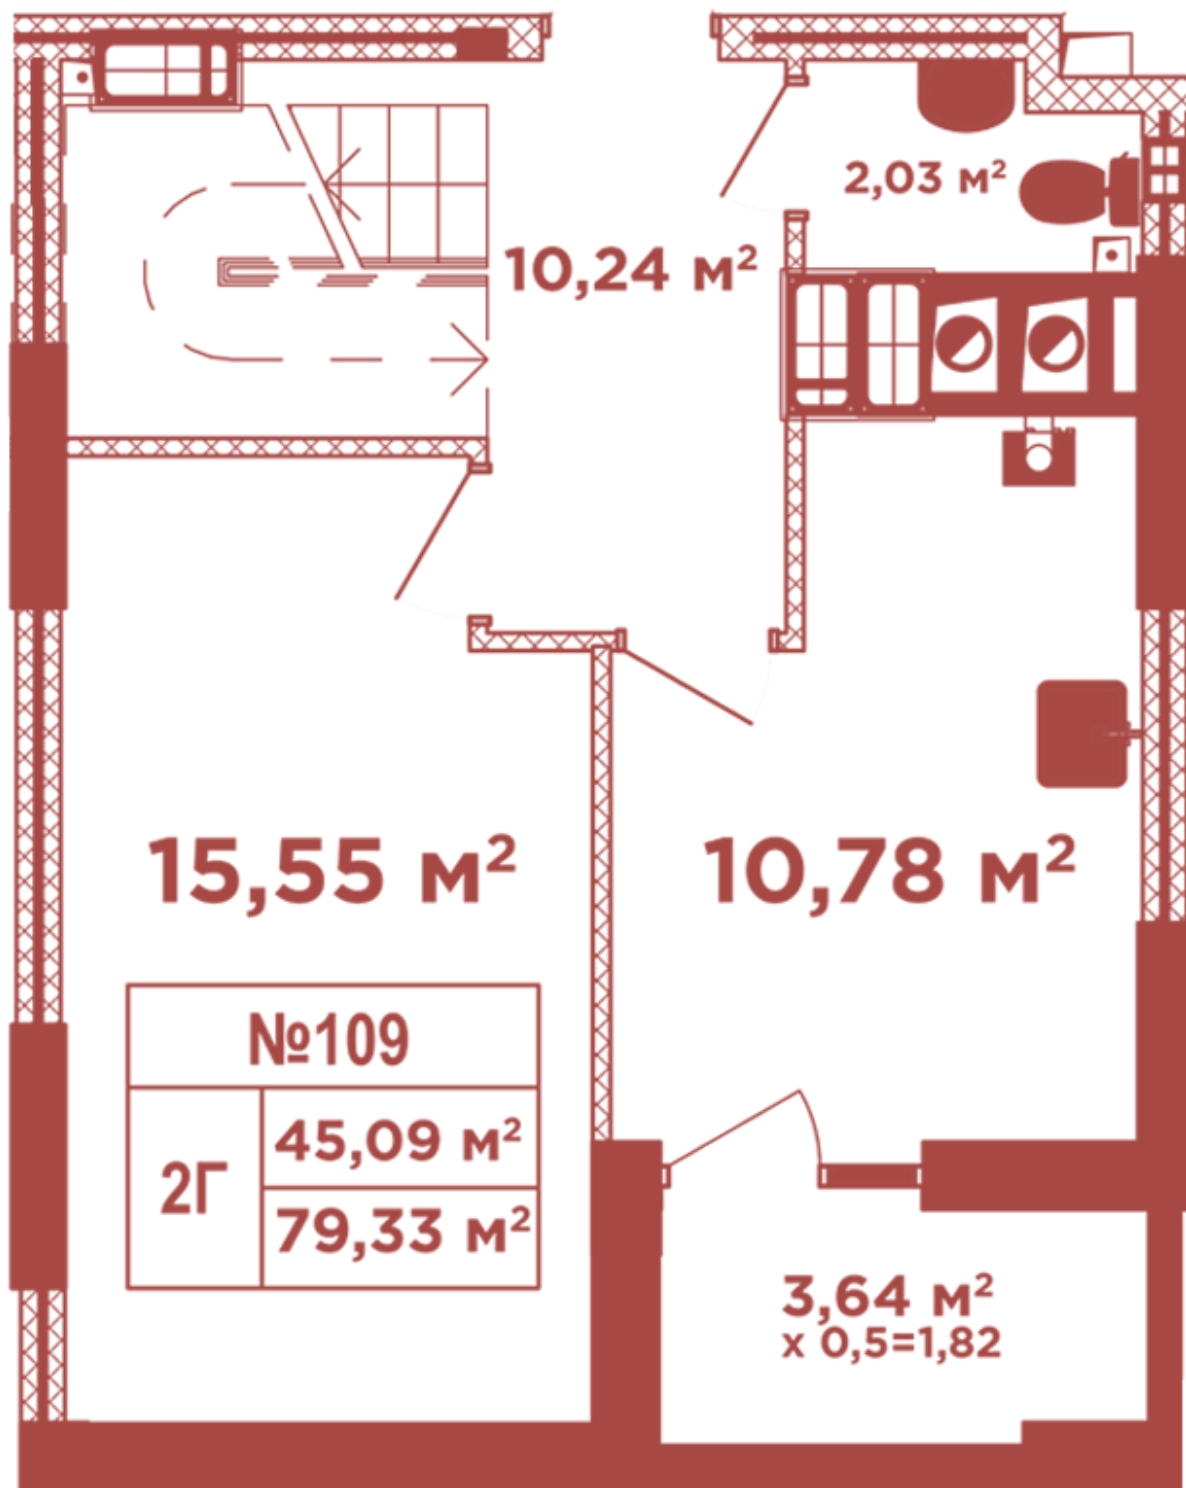

ЖК "Crystal Avenue"

crystal-avenue.com.ua

096 023 03 10

**Планировка 2 комнатной квартиры в доме на ул.
Кришталевая, 1-А — №16.5**

Тип планировки: №16.5

Дом Крышталевая, 1-а
2 комнатная, 16-17 Этаж

Характеристики

Общая площадь: 79.33 м²

Жилая площадь: 45.09 м²

Площадь кухни: 10.78 м²