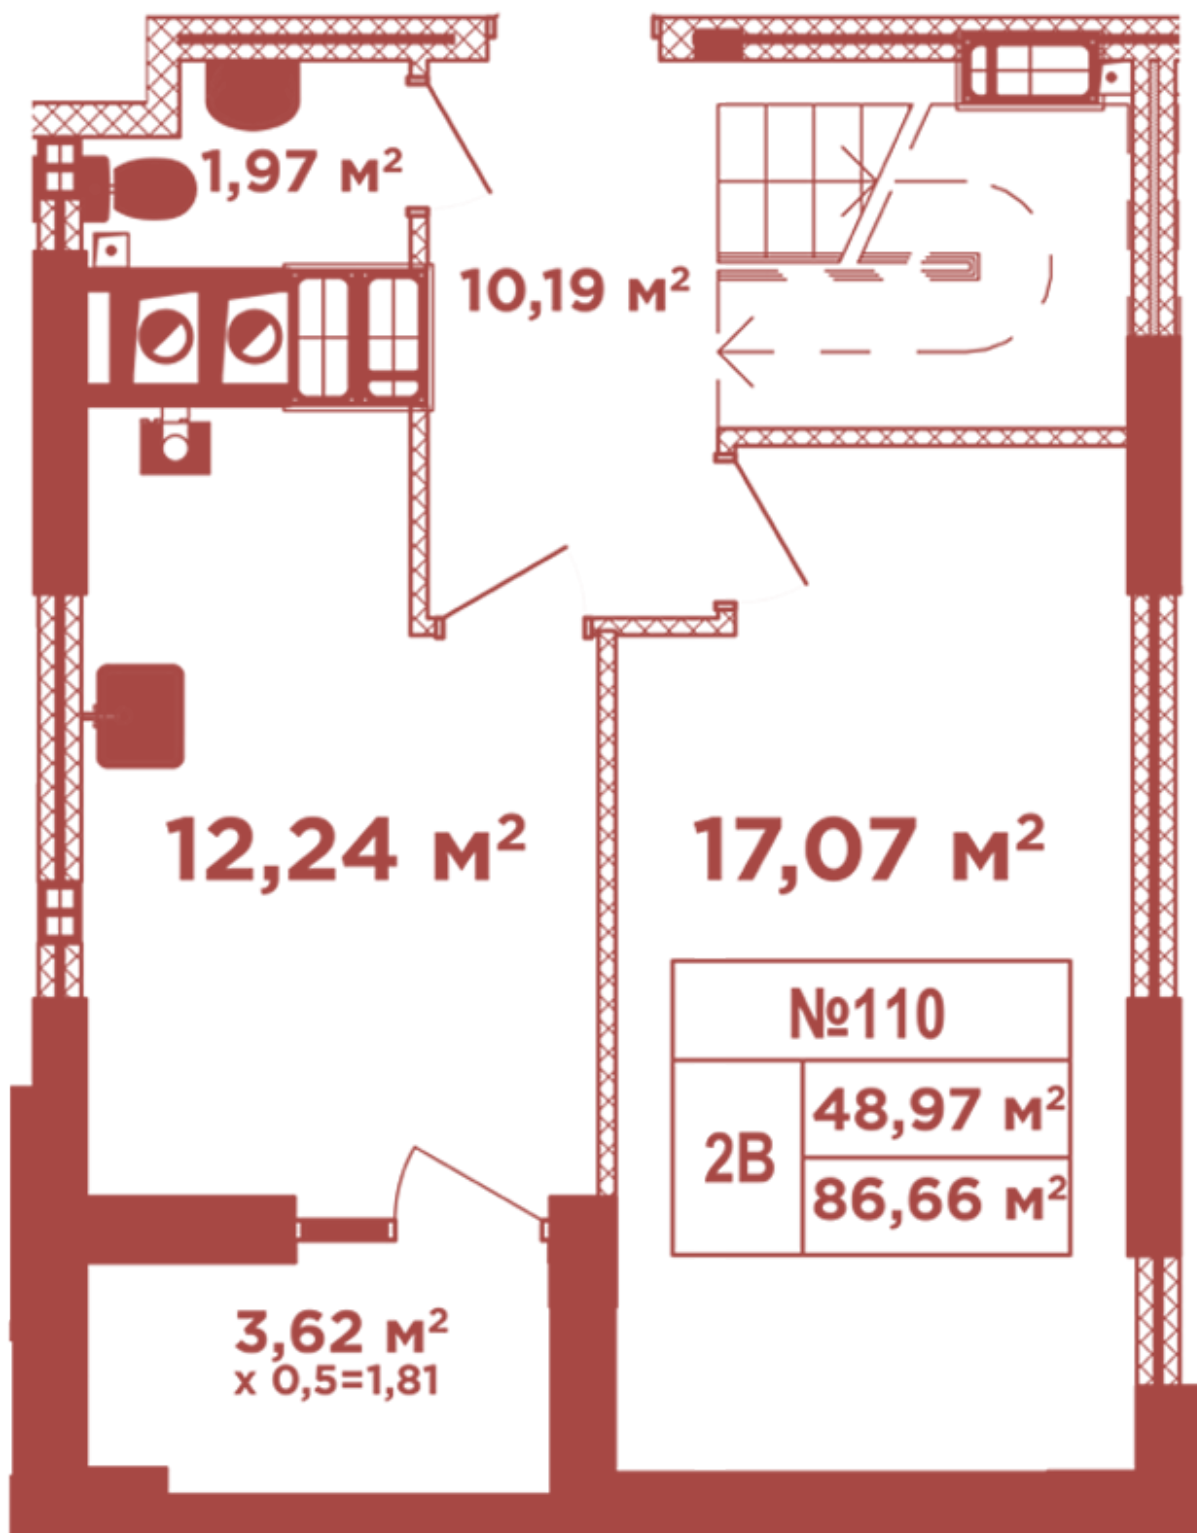

ЖК "Crystal Avenue"

crystal-avenue.com.ua

096 023 03 10

**Планировка 2 комнатной квартиры в доме на ул.
Кришталевая, 1-А — №16.6**

Тип планировки: №16.6

Дом Крышталевая, 1-а

2 комнатная, 16-17 Этаж

Характеристики

Общая площадь: 86.66 м²

Жилая площадь: 48.97 м²

Площадь кухни: 12.24 м²