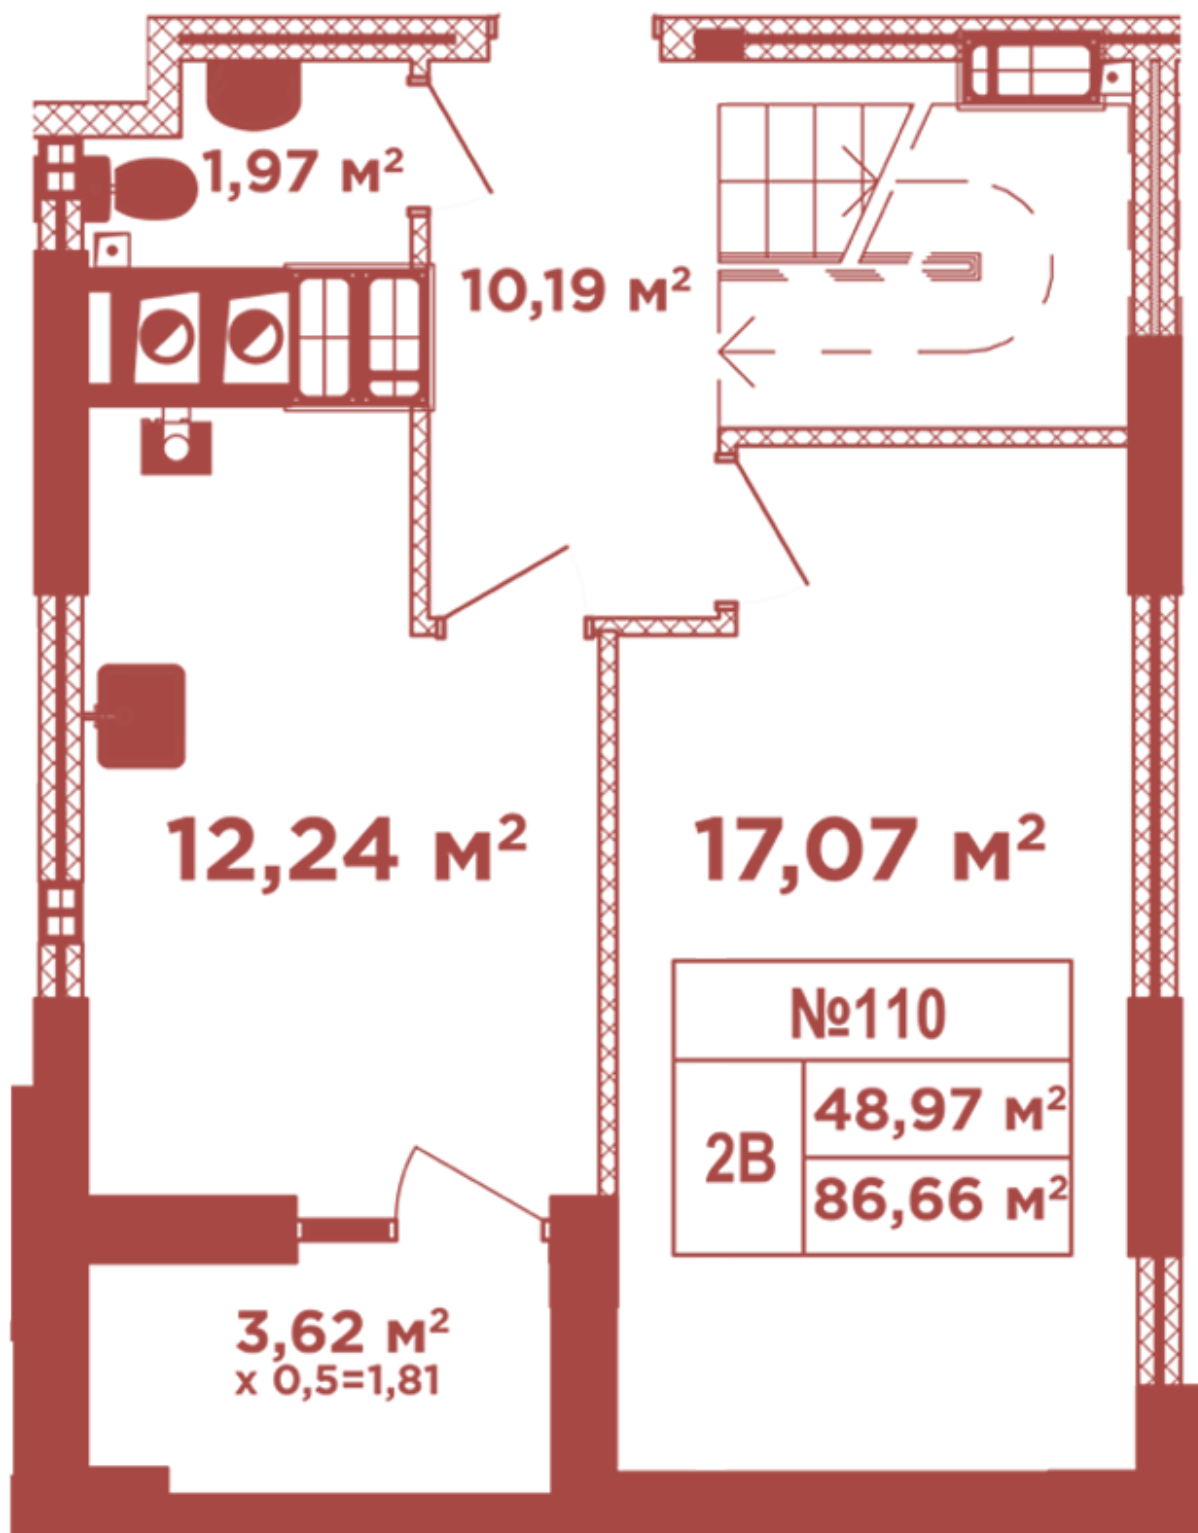

ЖК "Crystal Avenue"

crystal-avenue.com.ua

096 023 03 10

**Планировка 2 комнатной квартиры в доме на ул.
Кришталевая, 1-А — №16.6**

Тип планировки: №16.6

Дом Крышталева, 1-а
2 комнатная, 16-17 Этаж

Характеристики

Общая площадь: 86.66 м²
Жилая площадь: 48.97 м²
Площадь кухни: 12.24 м²