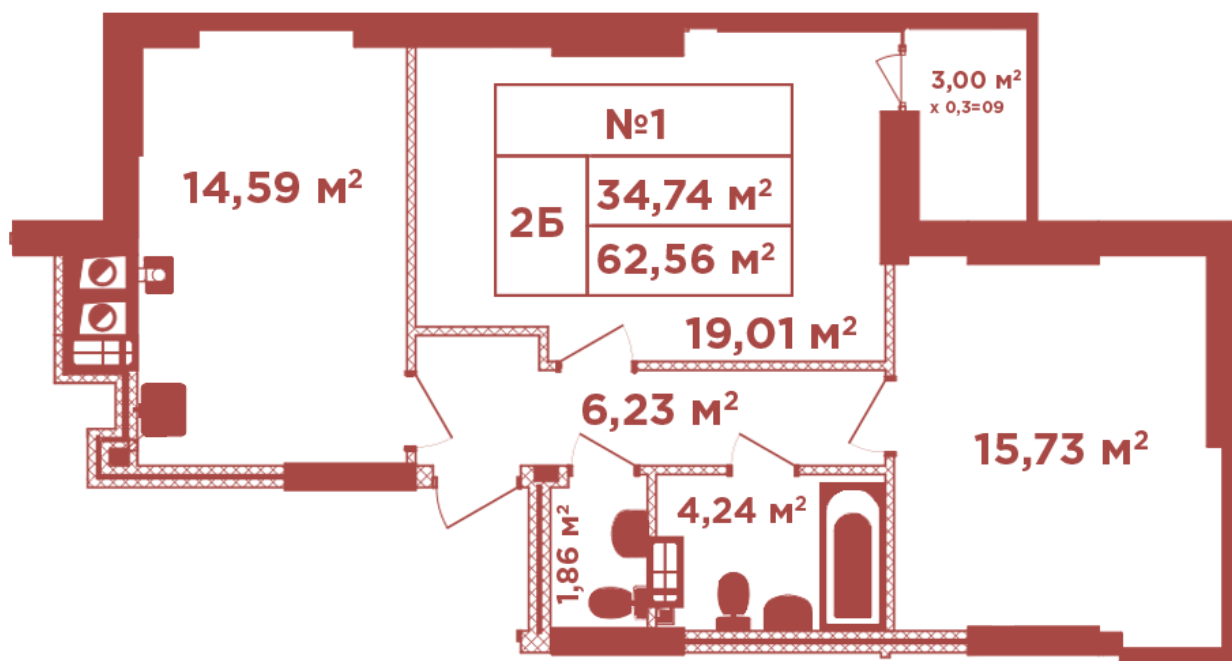

ЖК "Crystal Avenue"

crystal-avenue.com.ua
096 023 03 10

Планировка 2 комнатной квартиры в доме на ул. Кришталева, 1-А — №3.1

Тип планировки: №3.1

Дом Крышталева, 1-а
2 комнатная, 3, 4, 8, 12 Этаж

Характеристики

Общая площадь: 62.56 м²
Жилая площадь: 34.74 м²
Площадь кухни: 14.59 м²