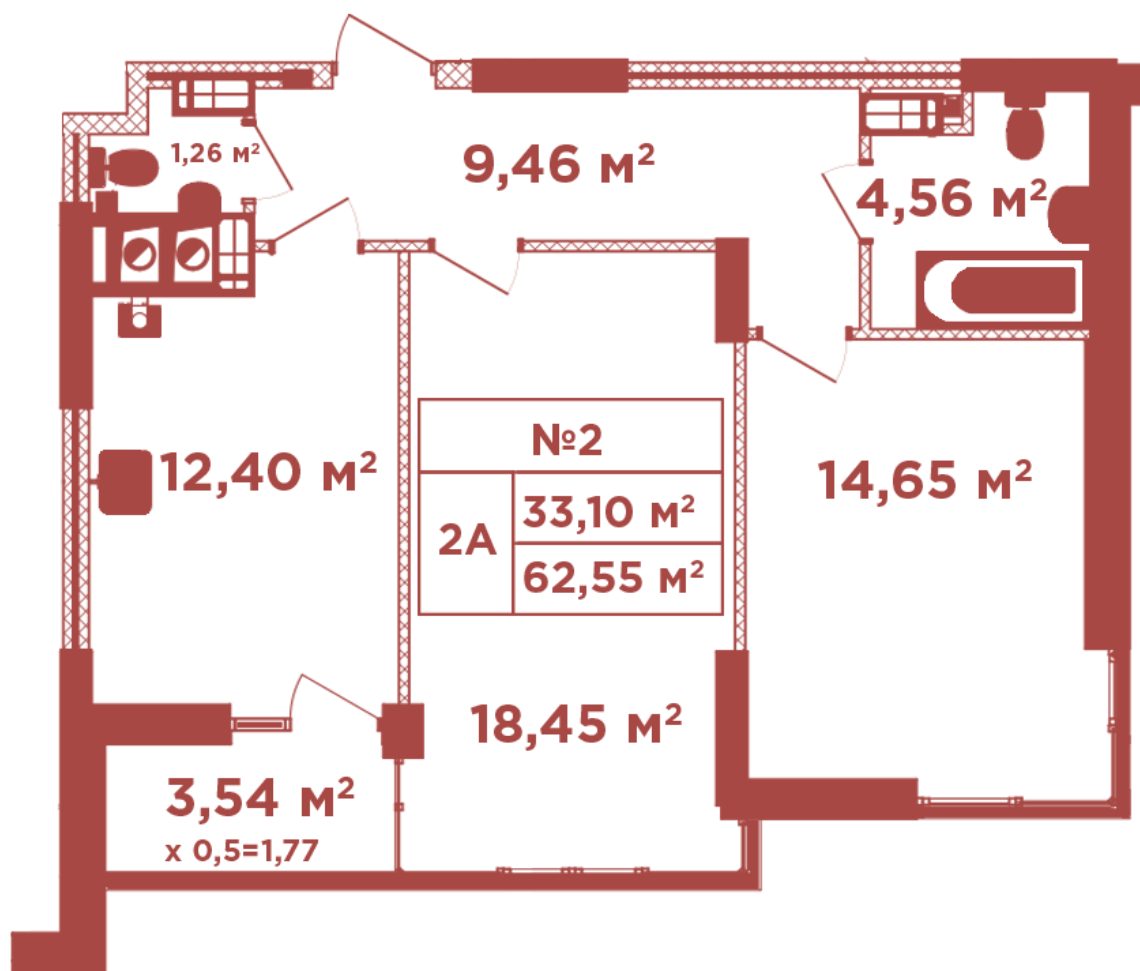

ЖК "Crystal Avenue"

crystal-avenue.com.ua

096 023 03 10

Планировка 2 комнатной квартиры в доме на ул. Кришталева, 1-А — №3.2

Тип планировки: №3.2

Дом Кришталева, 1-а

2 комнатная, 3, 4, 8, 12 Этаж

Характеристики

Общая площадь: 62.55 м²

Жилая площадь: 33.1 м²

Площадь кухни: 12.4 м²