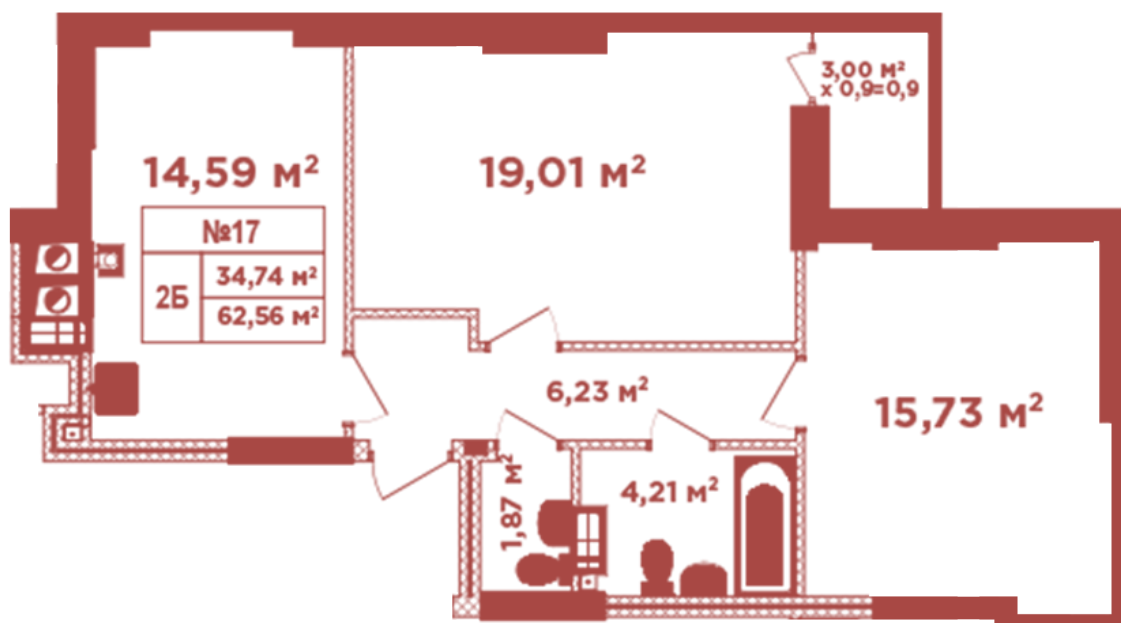

ЖК "Crystal Avenue"

crystal-avenue.com.ua

096 023 03 10

Планировка 2 комнатной квартиры в доме на ул. Кришталевая, 1-А — №5.1

Тип планировки: №5.1

Дом Крышталевая, 1-а

2 комнатная, 5, 6, 9, 10, 13, 14 Этаж

Характеристики

Общая площадь: 62.56 м²

Жилая площадь: 34.74 м²

Площадь кухни: 14.59 м²