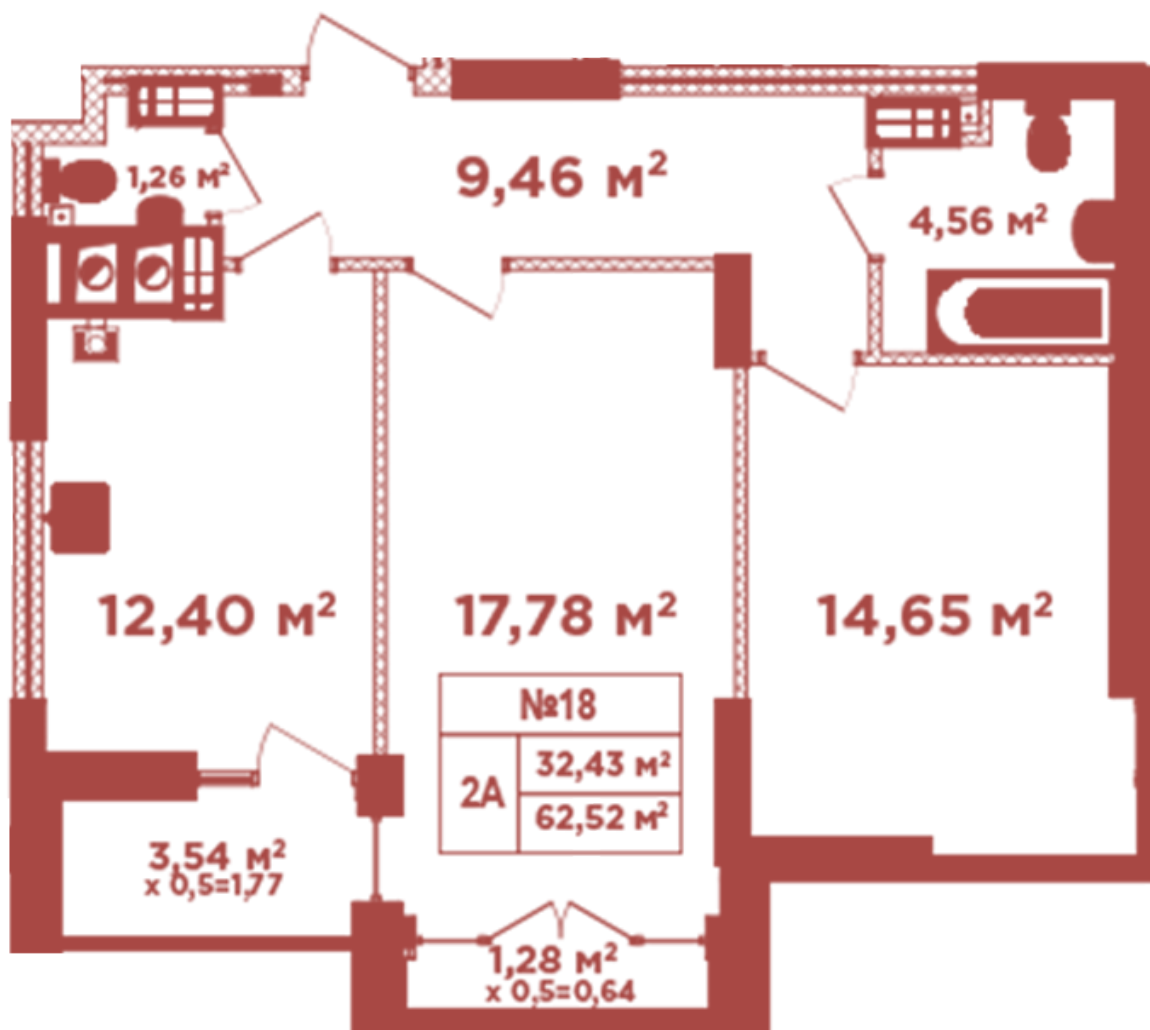

ЖК "Crystal Avenue"

crystal-avenue.com.ua

096 023 03 10

Планировка 2 комнатной квартиры в доме на ул. Кришталевая, 1-А — №5.2

Тип планировки: №5.2

Дом Кришталевая, 1-а

2 комнатная, 5, 6, 9, 10, 13, 14 Этаж

Характеристики

Общая площадь: 62.52 м²

Жилая площадь: 32.43 м²

Площадь кухни: 12.4 м²