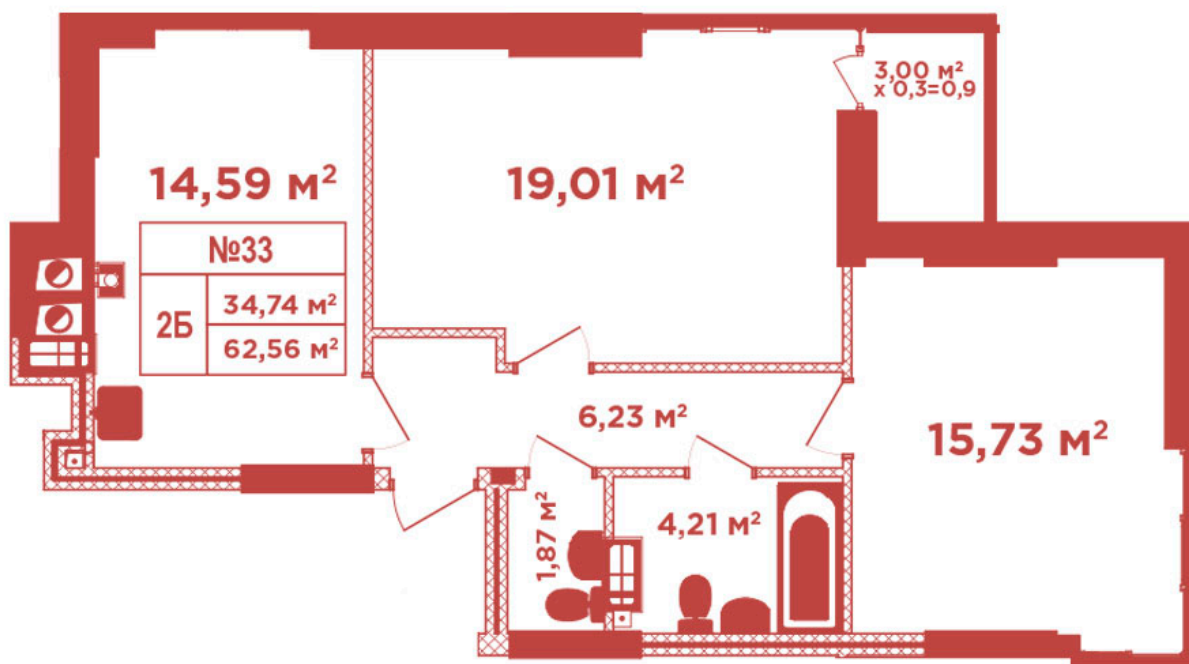

ЖК "Crystal Avenue"

crystal-avenue.com.ua
096 023 03 10

Планировка 2 комнатной квартиры в доме на ул. Кришталева, 1-А — №7.1

Тип планировки: №7.1

Дом Крышталева, 1-а
2 комнатная, 7, 11, 15 Этаж

Характеристики

Общая площадь: 62.56 м²
Жилая площадь: 34.74 м²
Площадь кухни: 14.59 м²