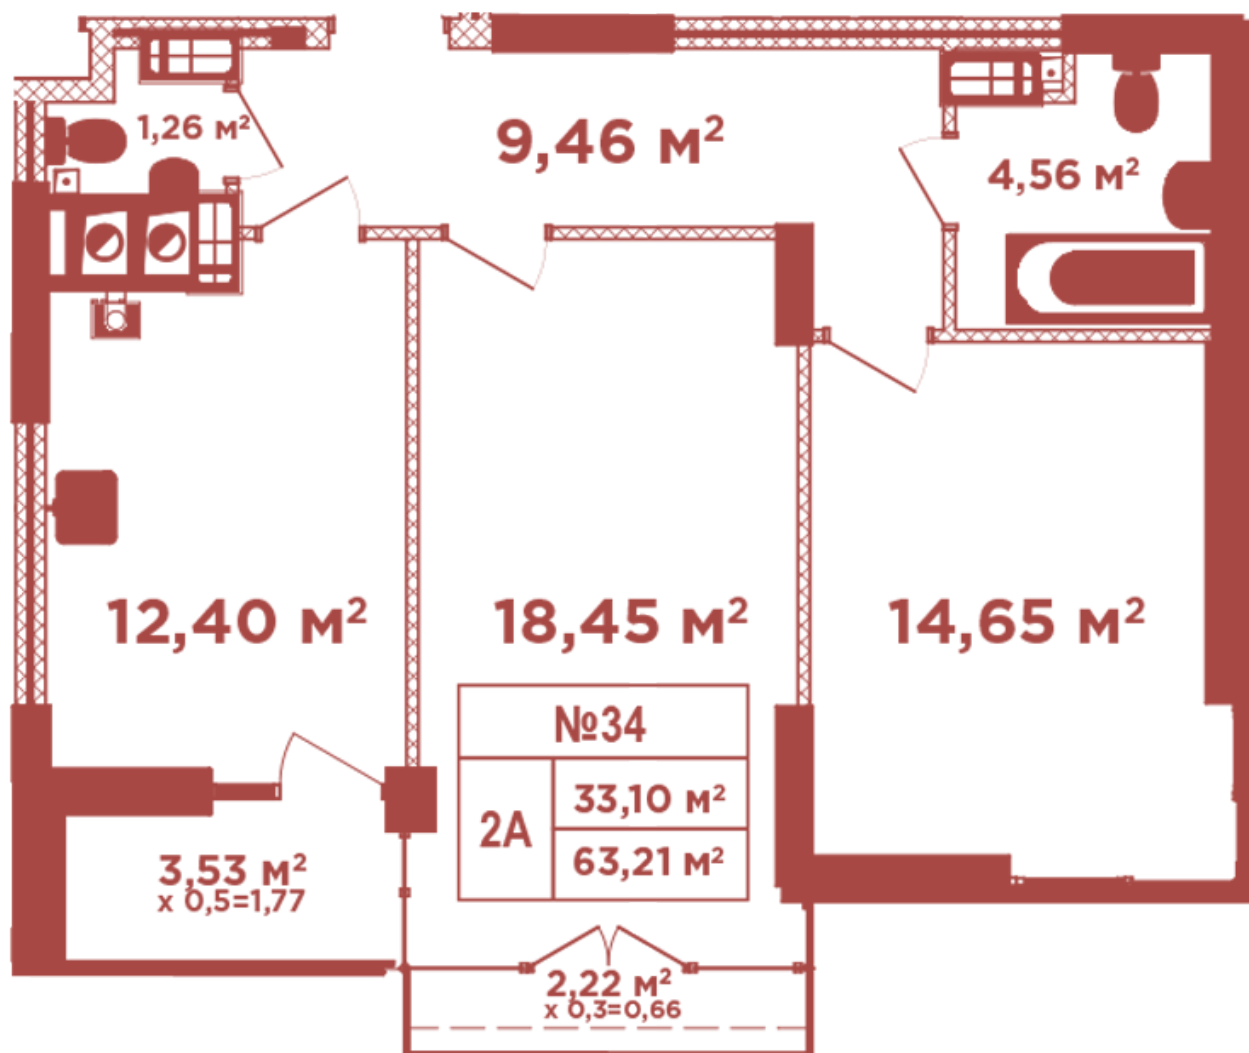

## Планировка 2 комнатной квартиры в доме на ул. Кришталевая, 1-А — №7.2

## **Тип планировки: №7.2**

Дом Крышталева, 1-а  
2 комнатная, 7, 11, 15 Этаж

### **Характеристики**

Общая площадь: 63.21 м<sup>2</sup>

Жилая площадь: 33.1 м<sup>2</sup>

Площадь кухни: 12.4 м<sup>2</sup>