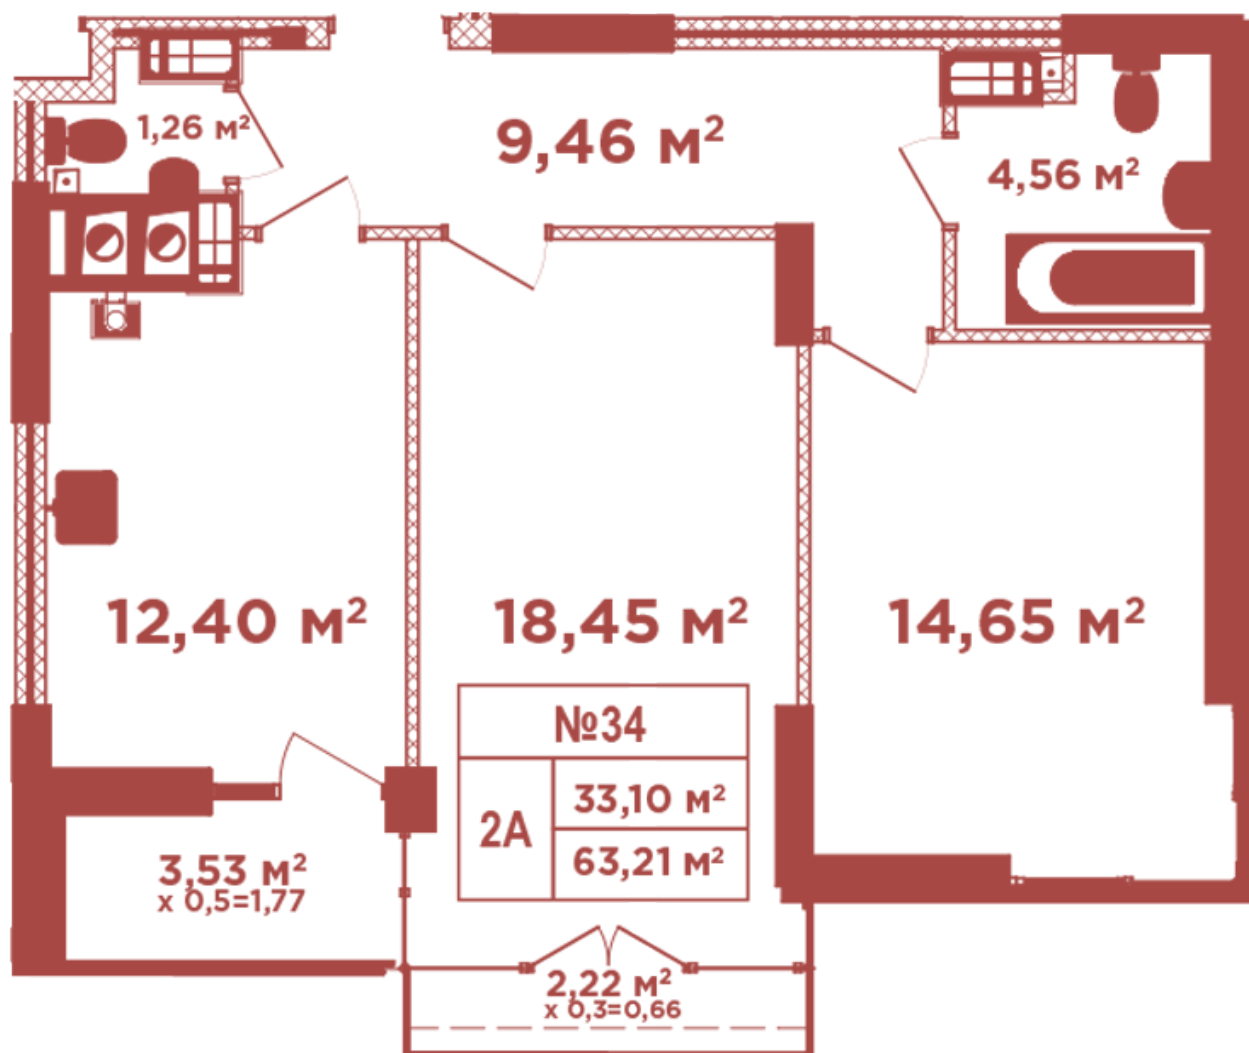

ЖК "Crystal Avenue"

crystal-avenue.com.ua

096 023 03 10

Планировка 2 комнатной квартиры в доме на ул. Кришталевая, 1-А — №7.2

Тип планировки: №7.2

Дом Крышталева, 1-а
2 комнатная, 7, 11, 15 Этаж

Характеристики

Общая площадь: 63.21 м²

Жилая площадь: 33.1 м²

Площадь кухни: 12.4 м²