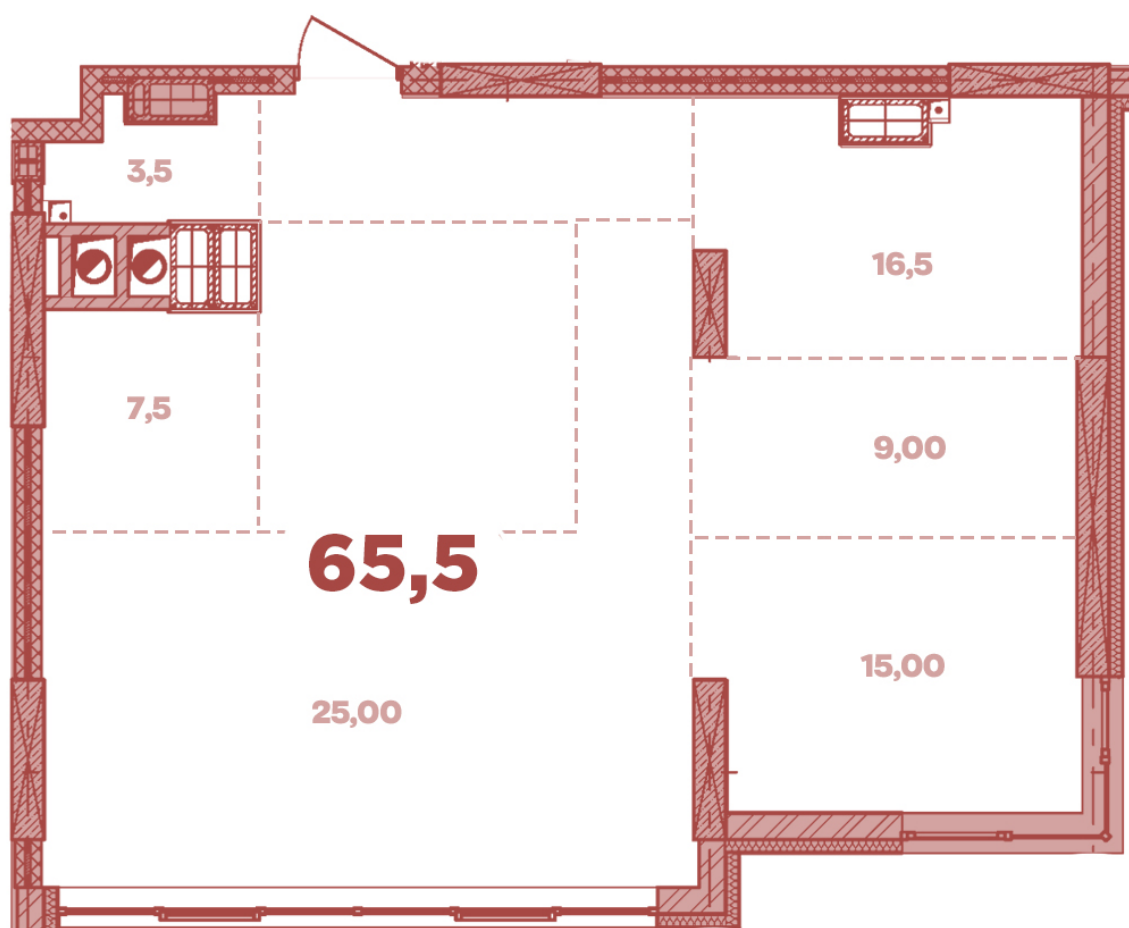

ЖК "Crystal Avenue"

crystal-avenue.com.ua

096 023 03 10

**Планировка 2 комнатной квартиры в доме на ул.
Кришталева, 1-А — №18.7 (свободная планировка)**

Тип планировки: №18.7

Дом Крышталева, 1-а
2 комнатная, 18 Этаж

Характеристики

Общая площадь: 65.5 м²

Жилая площадь: 24 м²

Площадь кухни: 25 м²