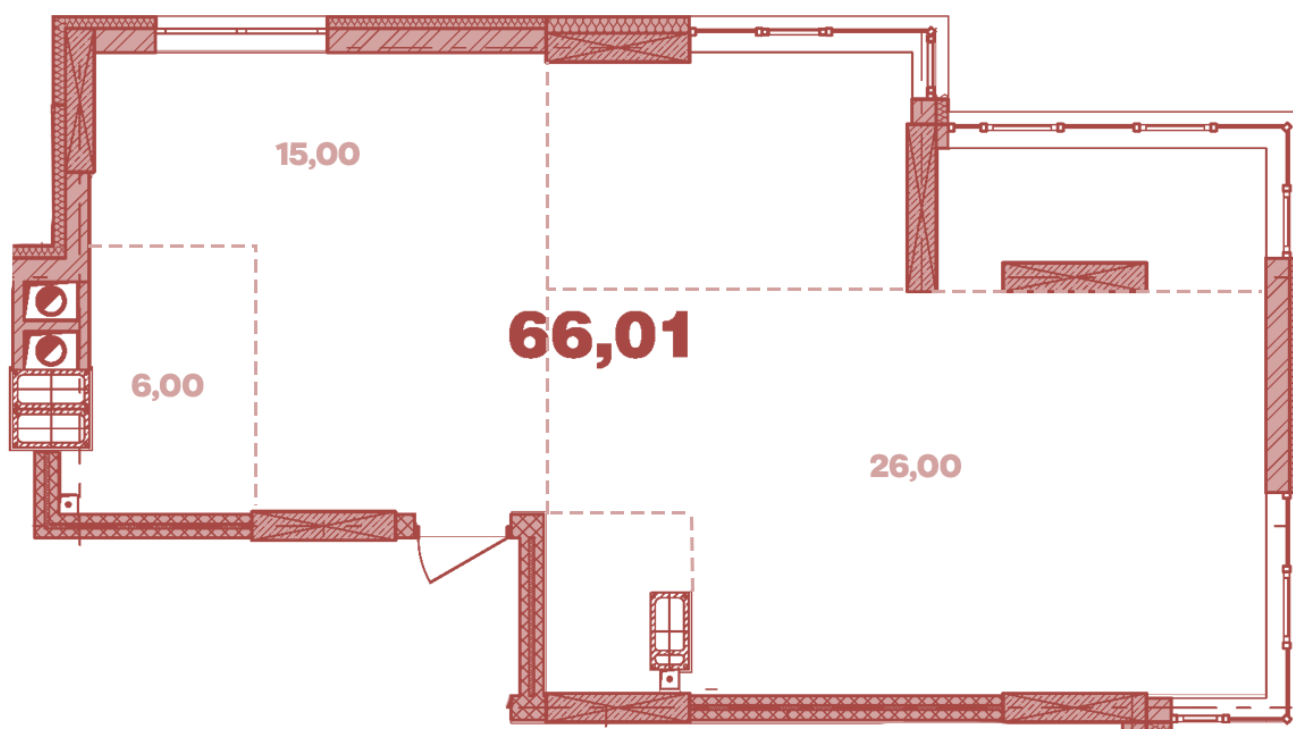

ЖК "Crystal Avenue"

crystal-avenue.com.ua
096 023 03 10

**Планировка 2 комнатной квартиры в доме на ул.
Кришталевая, 1-А — №18.8 (свободная планировка)**

Тип планировки: №18.8

Дом Крышталева, 1-а
2 комнатная, 18 Этаж

Характеристики

Общая площадь: 66.01 м²

Жилая площадь: 26 м²

Площадь кухни: 21 м²