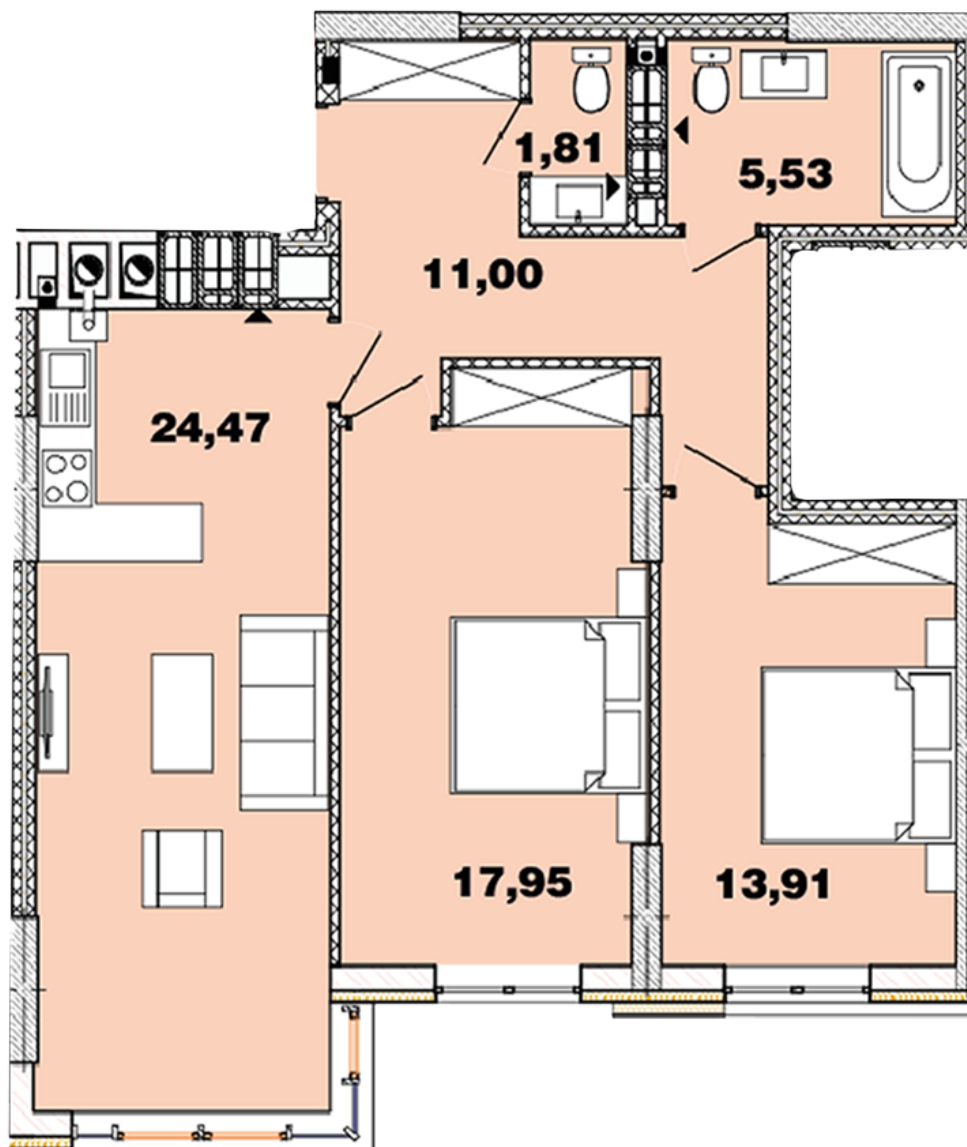

ЖК "Crystal Avenue"

crystal-avenue.com.ua

096 023 03 10

Планировка 2 комнатной квартиры в доме на ул. Кришталевая, 1-Б – №12.10

Тип планировки: №12.10

Дом Крышталева, 1-б
2 комнатная, 12-15 Этаж

Характеристики

Общая площадь: 74.67 м²

Жилая площадь: 31.86 м²

Площадь кухни: 24.47 м²