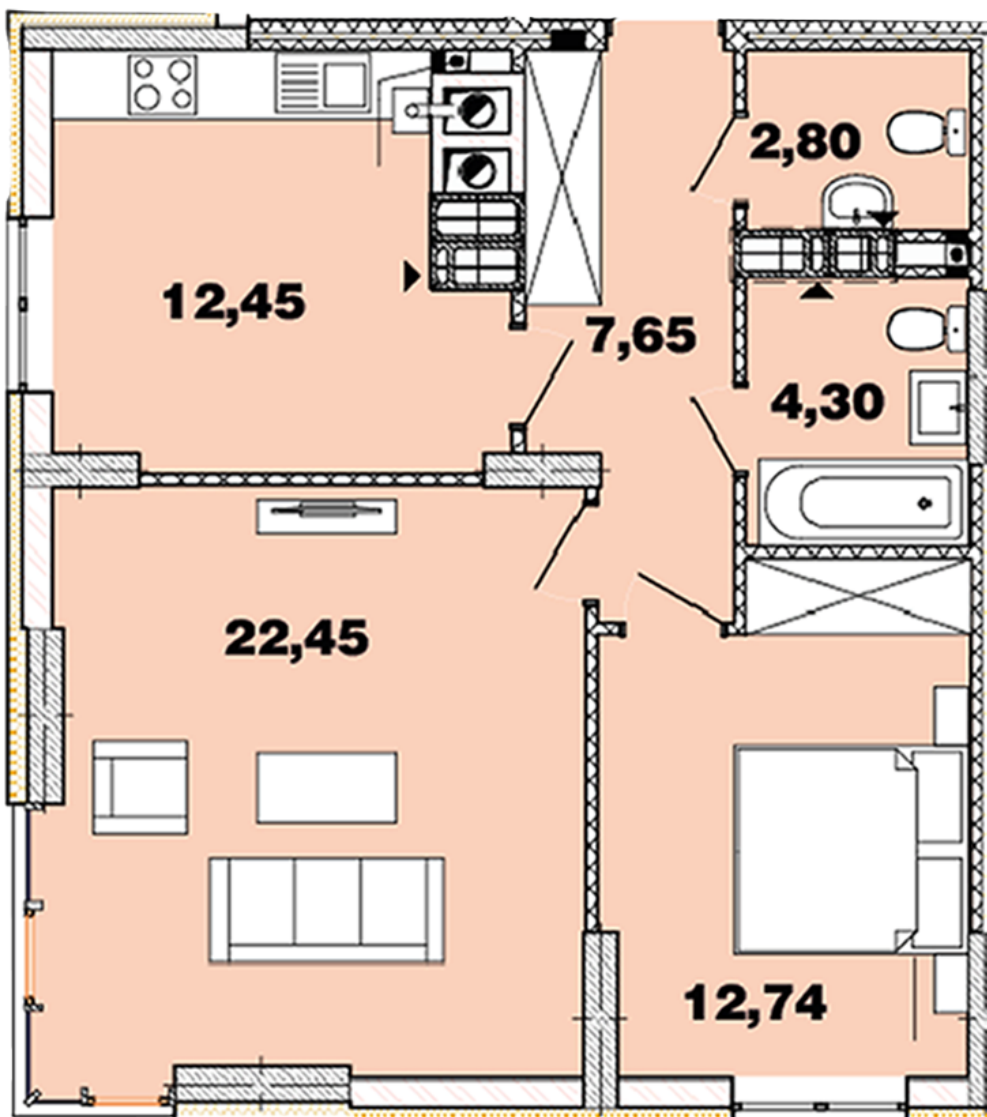

ЖК "Crystal Avenue"

crystal-avenue.com.ua

096 023 03 10

Планировка 2 комнатной квартиры в доме на ул.
Кришталева, 1-Б – №12.14

Тип планировки: №12.14

Дом Крышталева, 1-б
2 комнатная, 12-15 Этаж

Характеристики

Общая площадь: 62.55 м²

Жилая площадь: 35.19 м²

Площадь кухни: 12.45 м²