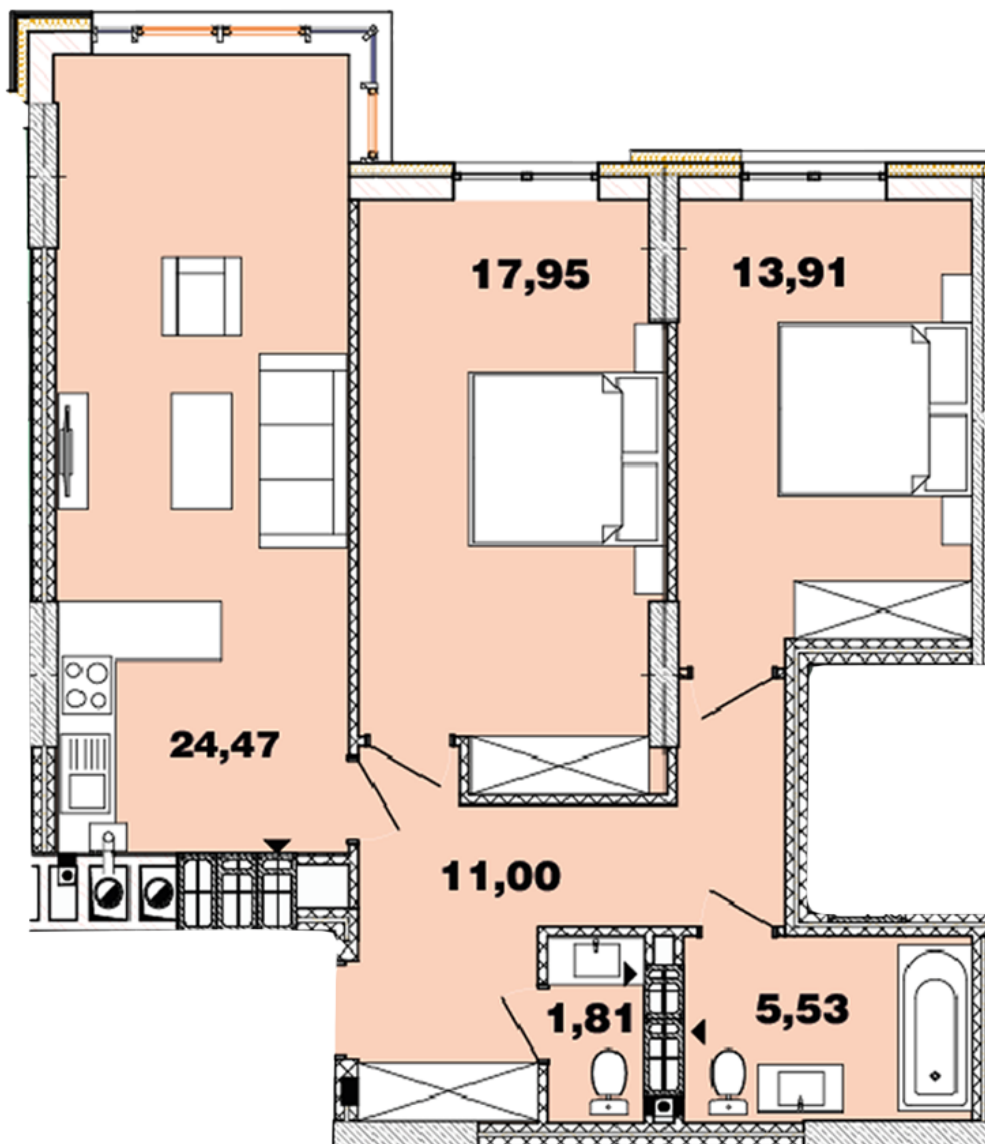

ЖК "Crystal Avenue"

crystal-avenue.com.ua

096 023 03 10

Планировка 2 комнатной квартиры в доме на ул. Кришталевая, 1-Б – №12.5

Тип планировки: №12.5

Дом Крышталева, 1-б
2 комнатная, 12-15 Этаж

Характеристики

Общая площадь: 74.67 м²

Жилая площадь: 31.86 м²

Площадь кухни: 24.47 м²