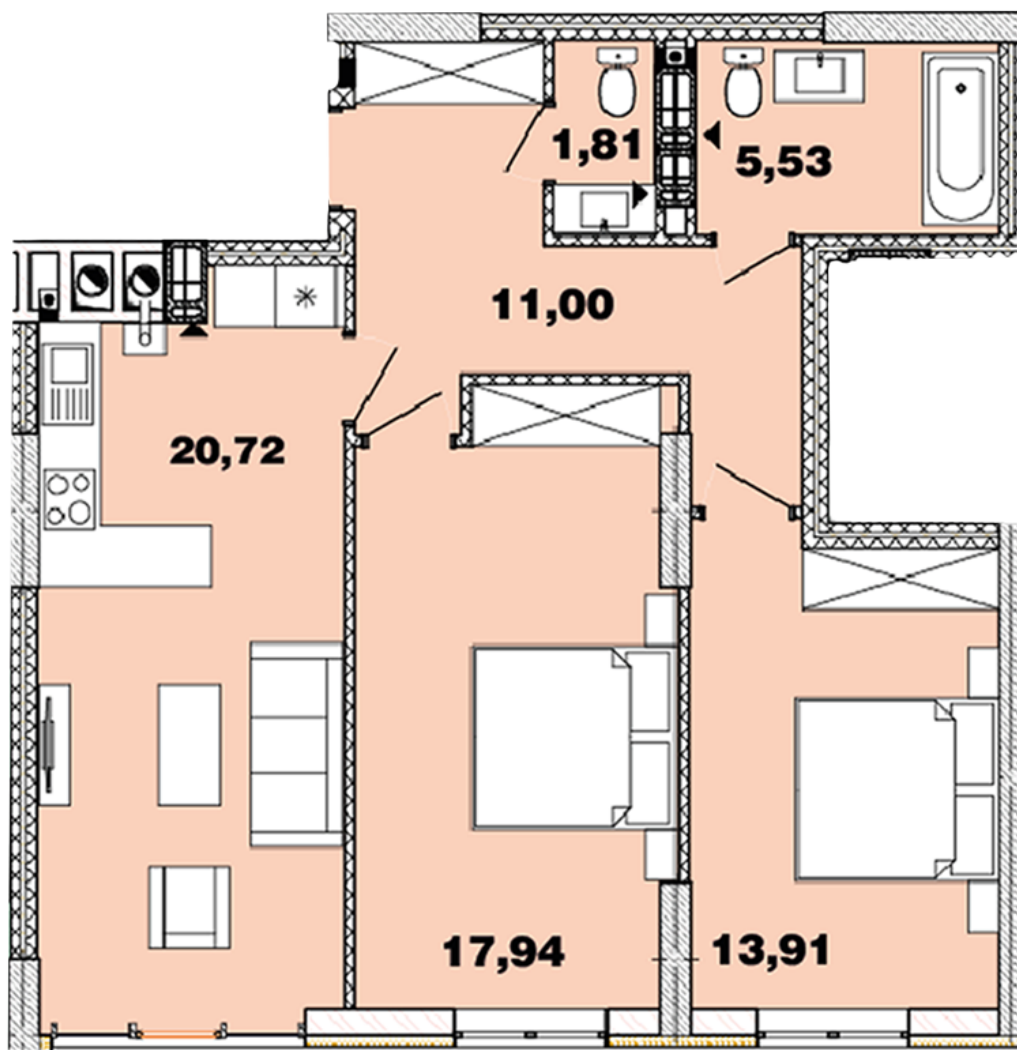

# ЖК "Crystal Avenue"

crystal-avenue.com.ua

096 023 03 10

Планировка 2 комнатной квартиры в доме на ул.  
Кришталева, 1-Б — №3.10

## **Тип планировки: №3.10**

Дом Крышталева, 1-б  
2 комнатная, 3-11 Этаж

### **Характеристики**

Общая площадь: 70.91 м<sup>2</sup>

Жилая площадь: 31.85 м<sup>2</sup>

Площадь кухни: 20.72 м<sup>2</sup>