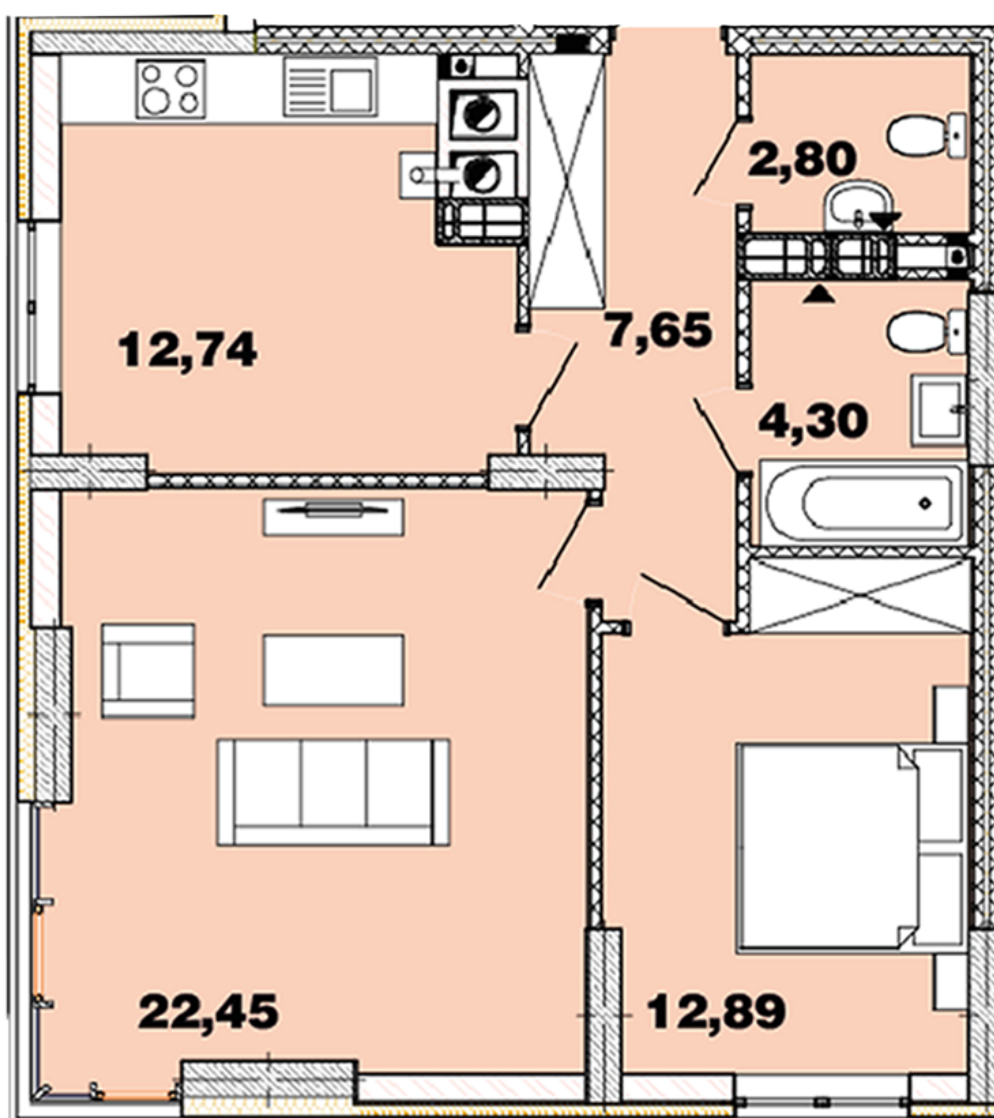

ЖК "Crystal Avenue"

crystal-avenue.com.ua

096 023 03 10

Планировка 2 комнатной квартиры в доме на ул.
Кришталевая, 1-Б — №3.14

Тип планировки: №3.14

Дом Крышталева, 1-б
2 комнатная, 3-11 Этаж

Характеристики

Общая площадь: 62.82 м²

Жилая площадь: 35.34 м²

Площадь кухни: 12.74 м²