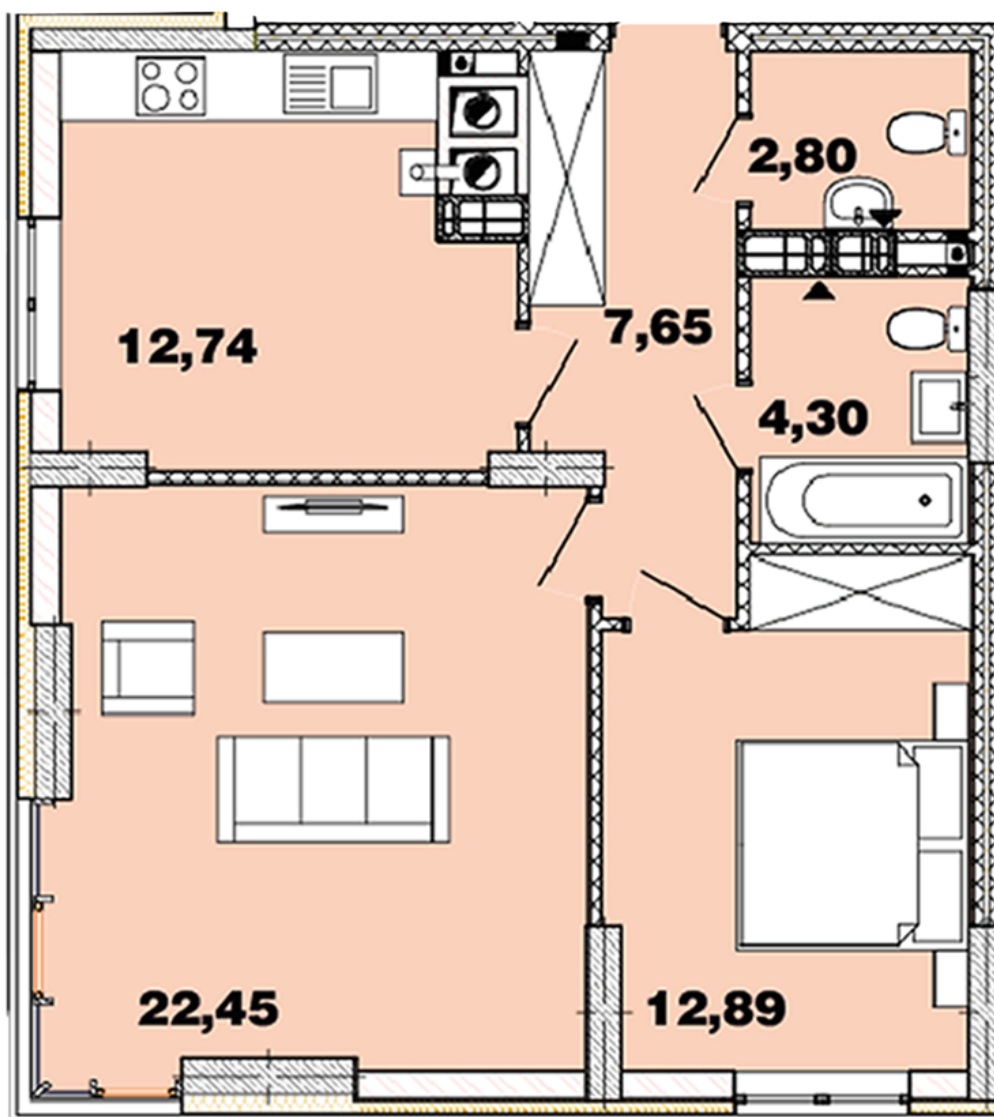

ЖК "Crystal Avenue"

crystal-avenue.com.ua
096 023 03 10

Планировка 2 комнатной квартиры в доме на ул.
Кришталева, 1-Б – №3.14

Тип планировки: №3.14

Дом Крышталева, 1-б
2 комнатная, 3-11 Этаж

Характеристики

Общая площадь: 62.82 м²

Жилая площадь: 35.34 м²

Площадь кухни: 12.74 м²