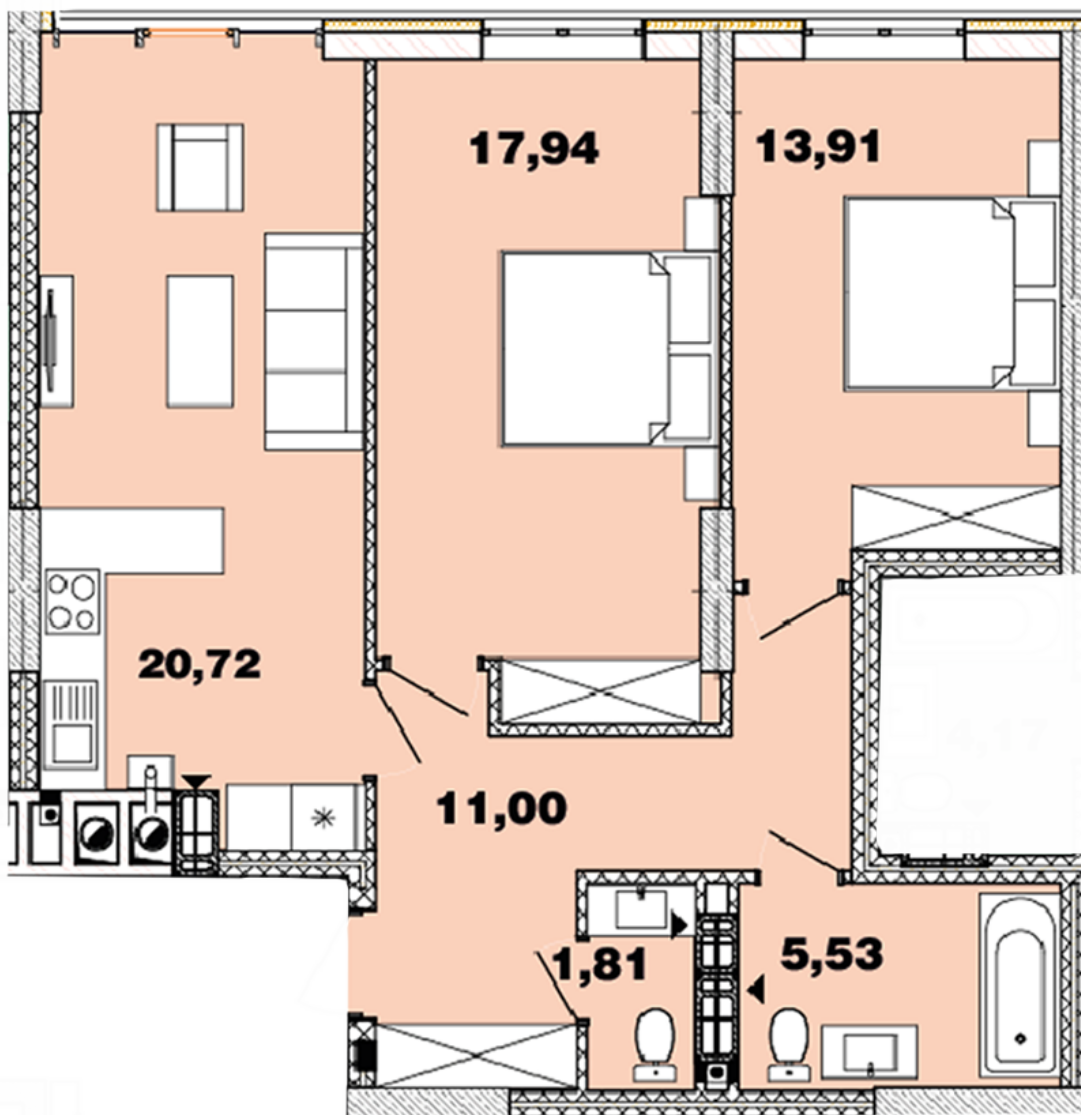

ЖК "Crystal Avenue"

crystal-avenue.com.ua

096 023 03 10

Планировка 2 комнатной квартиры в доме на ул. Кришталева, 1-Б – №3.5

Тип планировки: №3.5

Дом Крышталева, 1-б
2 комнатная, 3-11 Этаж

Характеристики

Общая площадь: 70.91 м²

Жилая площадь: 31.85 м²

Площадь кухни: 20.72 м²