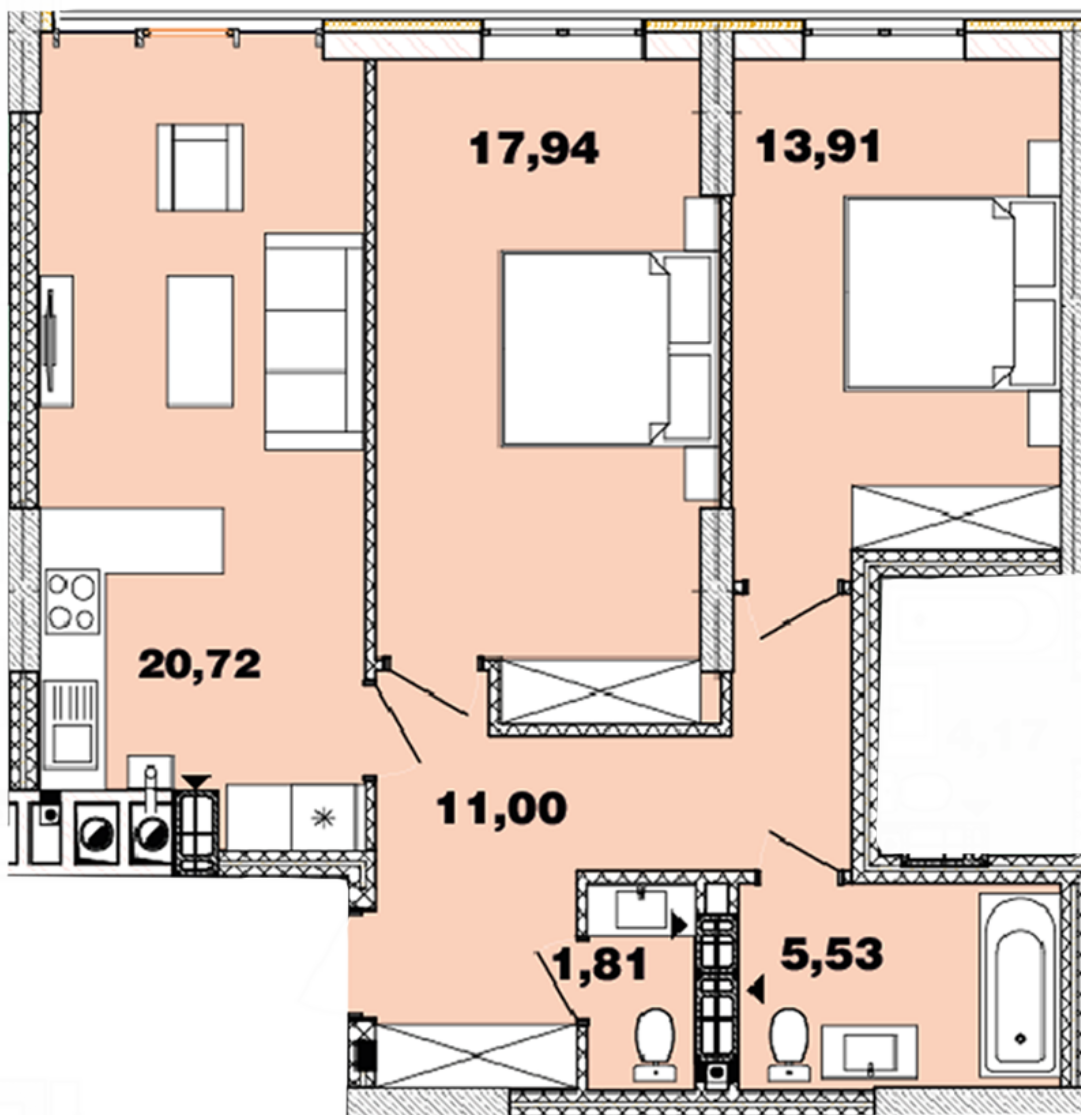

ЖК "Crystal Avenue"

crystal-avenue.com.ua

096 023 03 10

Планировка 2 комнатной квартиры в доме на ул. Кришталева, 1-Б — №3.5

Тип планировки: №3.5

Дом Крышталева, 1-б
2 комнатная, 3-11 Этаж

Характеристики

Общая площадь: 70.91 м²

Жилая площадь: 31.85 м²

Площадь кухни: 20.72 м²