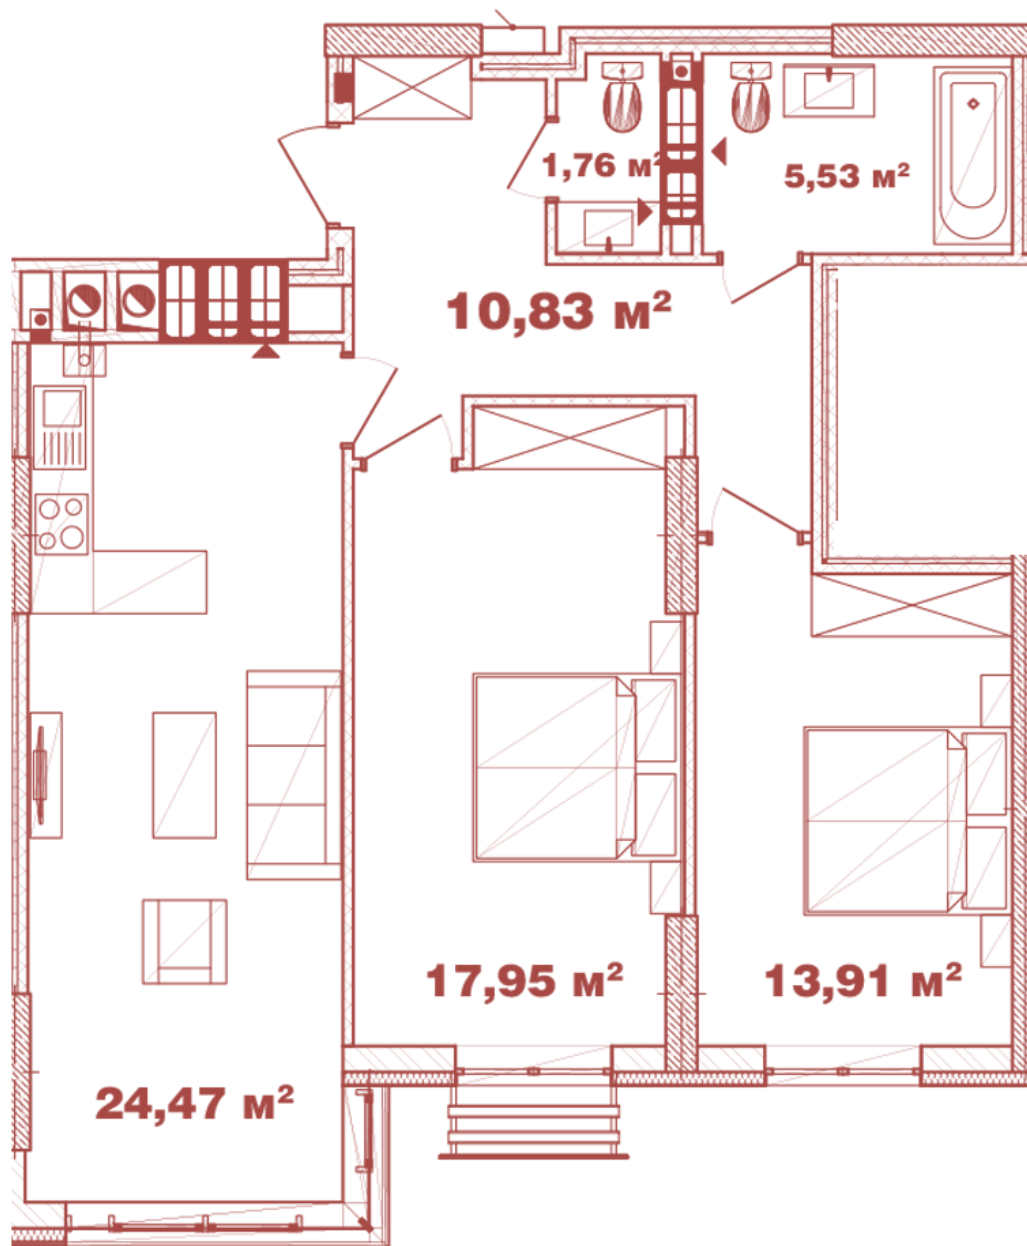

ЖК "Crystal Avenue"

crystal-avenue.com.ua

096 023 03 10

Планировка 2 комнатной квартиры в доме на ул. Крышталева, 1 — №13.10

Тип планировки: №13.10

Дом Крышталева, 1
2 комнатная, 13-15 Этаж

Характеристики

Общая площадь: 74.45 м²

Жилая площадь: 31.86 м²

Площадь кухни: 24.47 м²