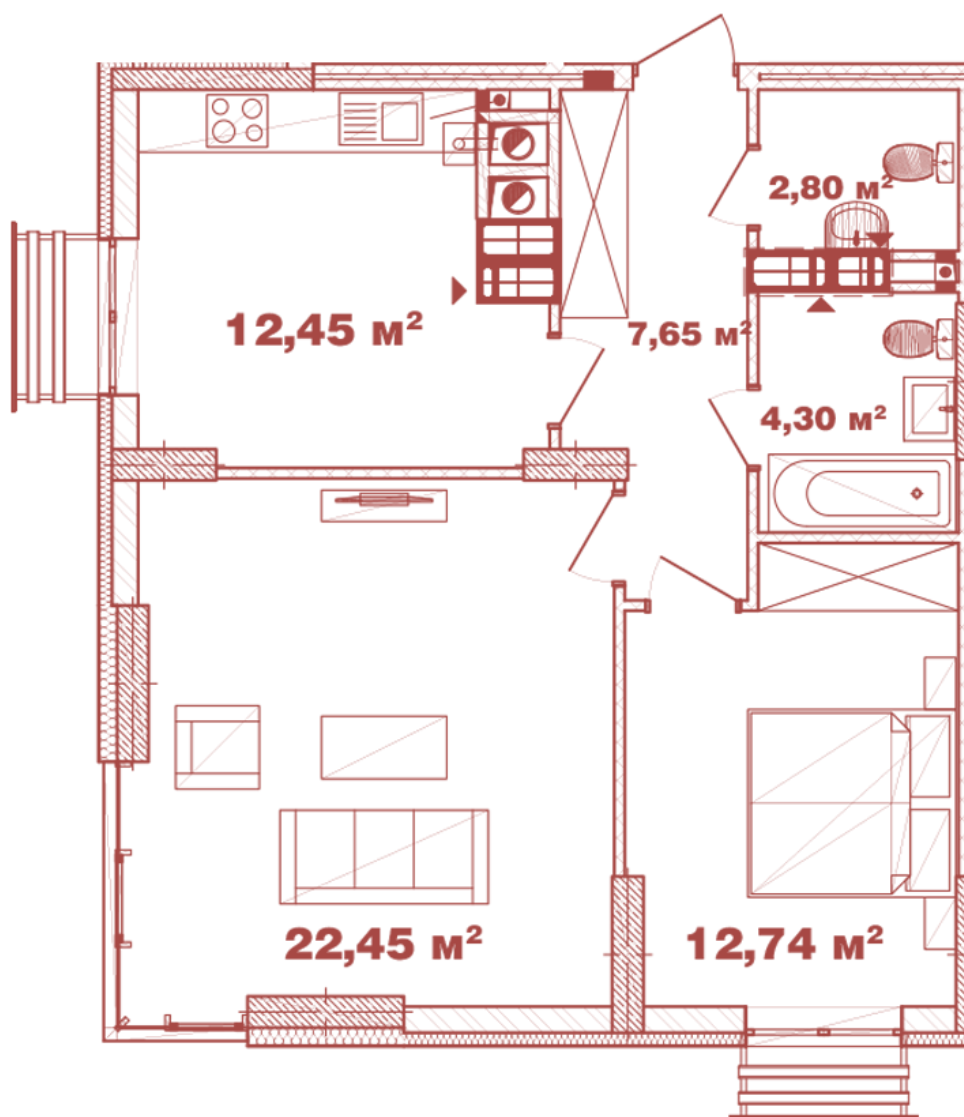

ЖК "Crystal Avenue"

crystal-avenue.com.ua

096 023 03 10

Планировка 2 комнатной квартиры в доме на ул. Крышталева, 1 — №13.14

Тип планировки: №13.14

Дом Крышталева, 1
2 комнатная, 13-15 Этаж

Характеристики

Общая площадь: 62.39 м²

Жилая площадь: 35.19 м²

Площадь кухни: 12.45 м²