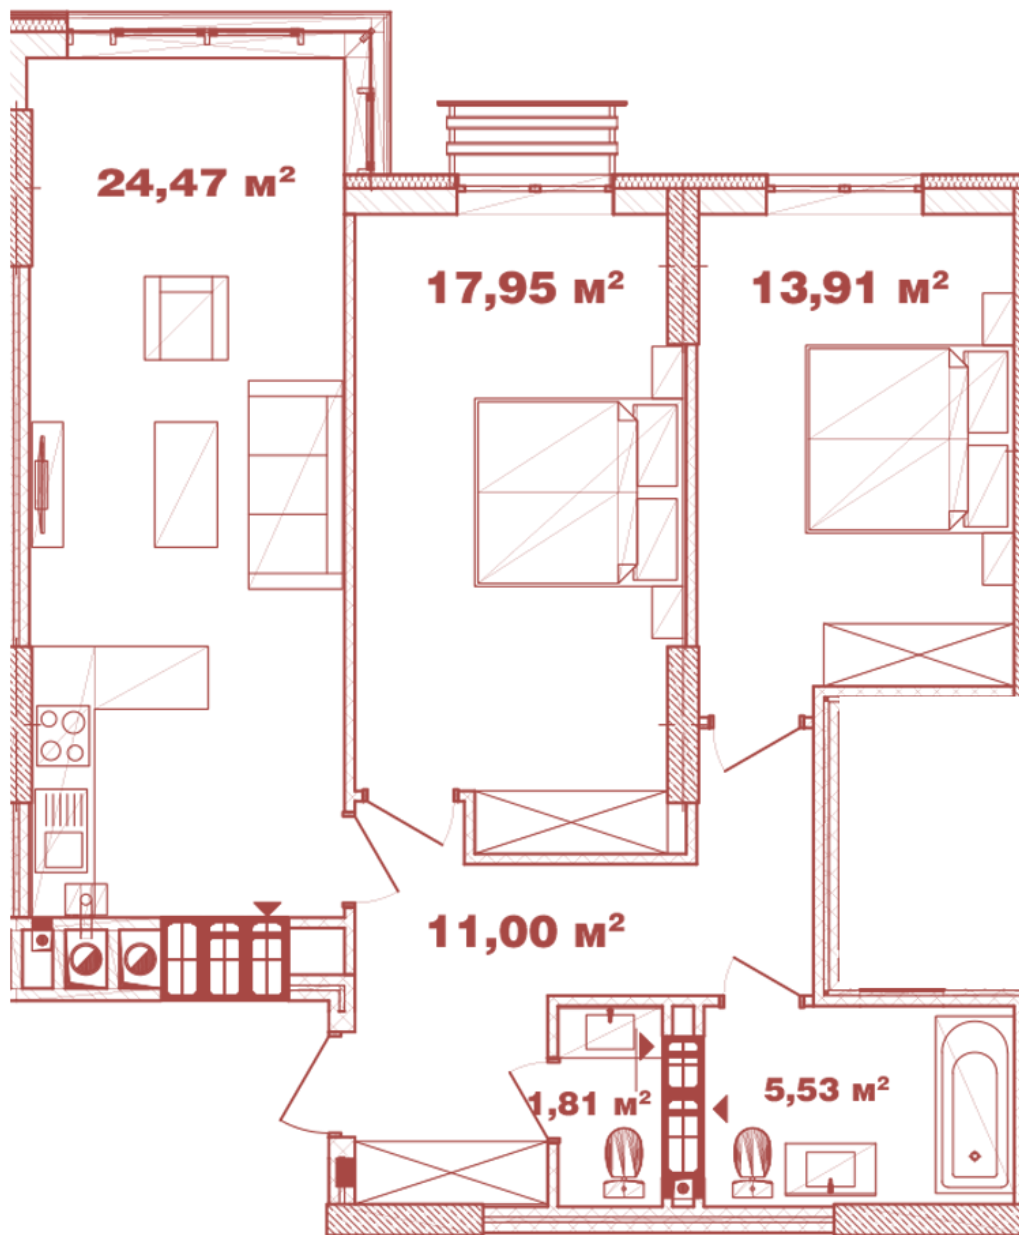

## Планировка 2 комнатной квартиры в доме на ул. Крышталева, 1 — №13.5

## **Тип планировки: №13.5**

Дом Крышталева, 1  
2 комнатная, 13-15 Этаж

### **Характеристики**

Общая площадь: 74.67 м<sup>2</sup>

Жилая площадь: 31.86 м<sup>2</sup>

Площадь кухни: 24.47 м<sup>2</sup>