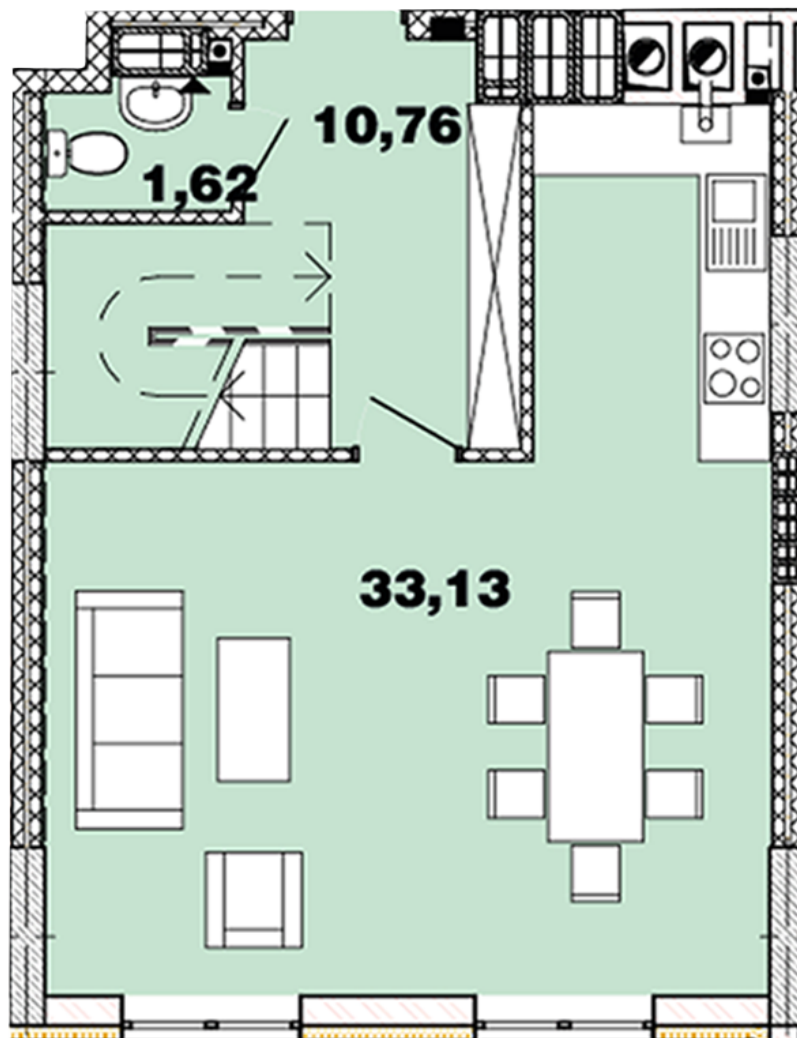

ЖК "Crystal Avenue"

crystal-avenue.com.ua

096 023 03 10

Планировка 2 комнатной квартиры в доме на ул.
Крышталева, 1 – №16.11

Тип планировки: №16.11

Дом Крышталева, 1
2 комнатная, 16-17 Этаж

Характеристики

Общая площадь: 89.12 м²

Жилая площадь: 26.76 м²

Площадь кухни: 33.13 м²