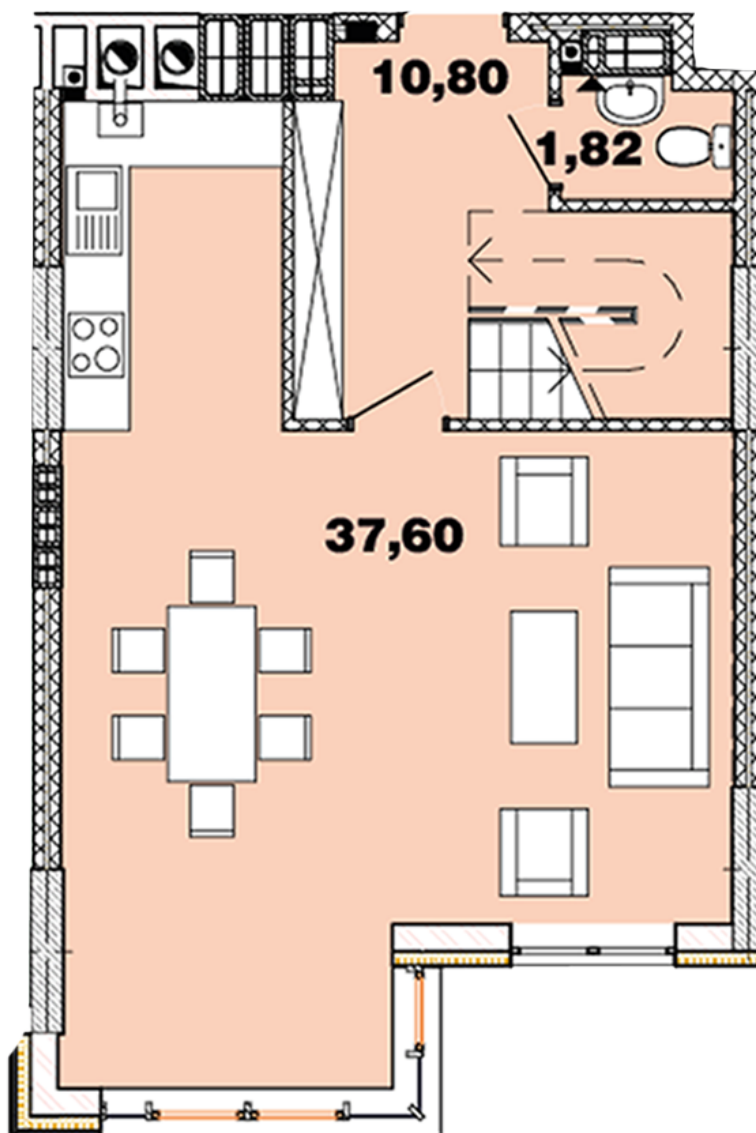

ЖК "Crystal Avenue"

crystal-avenue.com.ua

096 023 03 10

Планировка 2 комнатной квартиры в доме на ул. Крышталева, 1 – №16.12

Тип планировки: №16.12

Дом Крышталева, 1
2 комнатная, 16-17 Этаж

Характеристики

Общая площадь: 93.53 м²

Жилая площадь: 26.76 м²

Площадь кухни: 37.6 м²