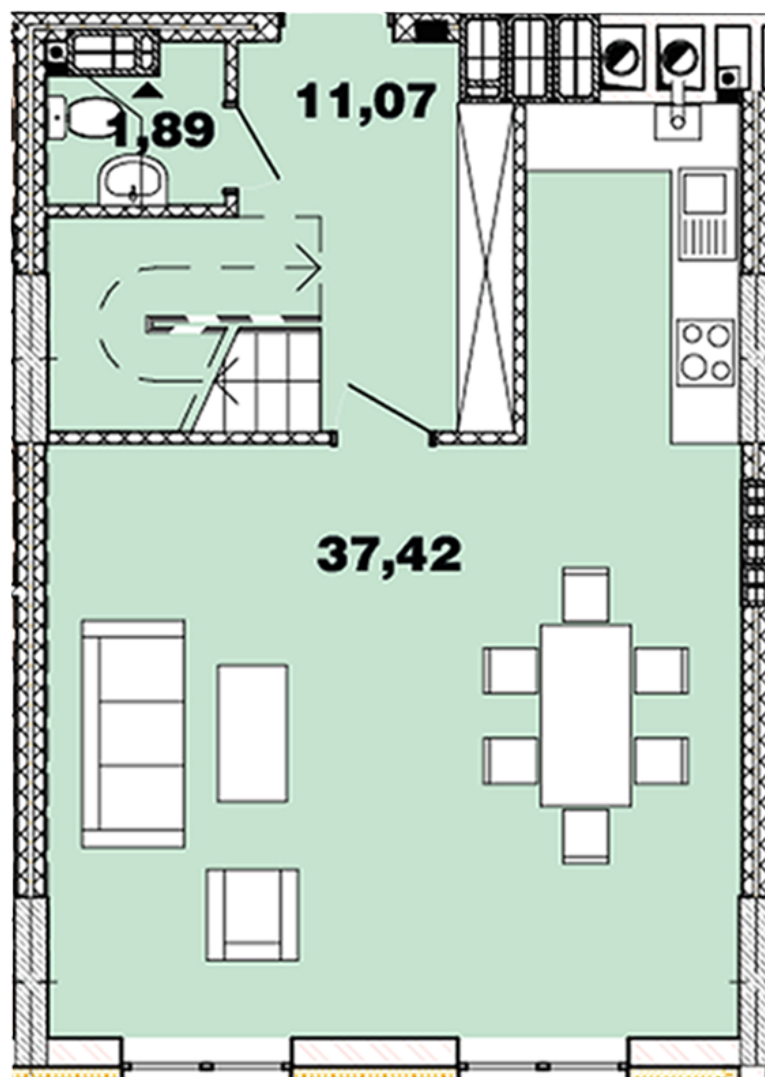

ЖК "Crystal Avenue"

crystal-avenue.com.ua

096 023 03 10

Планировка 2 комнатной квартиры в доме на ул.
Крышталева, 1 — №16.13

Тип планировки: №16.13

Дом Крышталева, 1
2 комнатная, 16-17 Этаж

Характеристики

Общая площадь: 98.74 м²

Жилая площадь: 30.95 м²

Площадь кухни: 37.42 м²