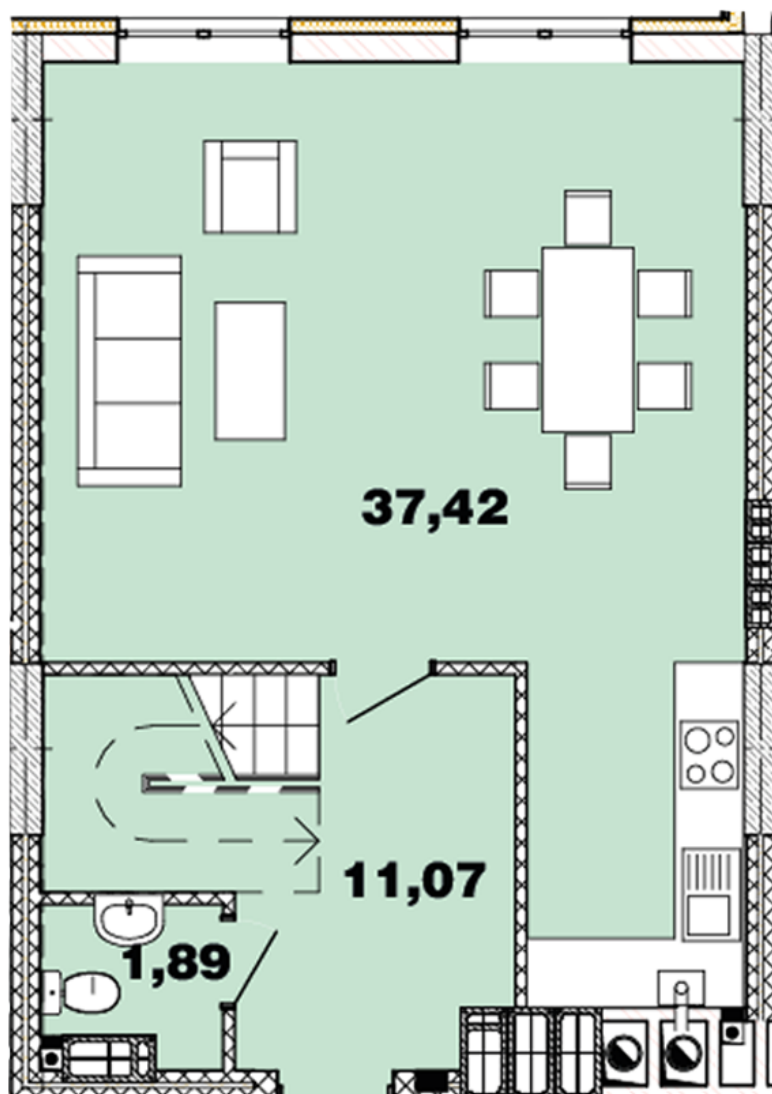

ЖК "Crystal Avenue"

crystal-avenue.com.ua

096 023 03 10

Планировка 2 комнатной квартиры в доме на ул.
Крышталева, 1 – №16.2

Тип планировки: №16.2

Дом Крышталева, 1
2 комнатная, 16-17 Этаж

Характеристики

Общая площадь: 98.74 м²

Жилая площадь: 30.95 м²

Площадь кухни: 37.42 м²