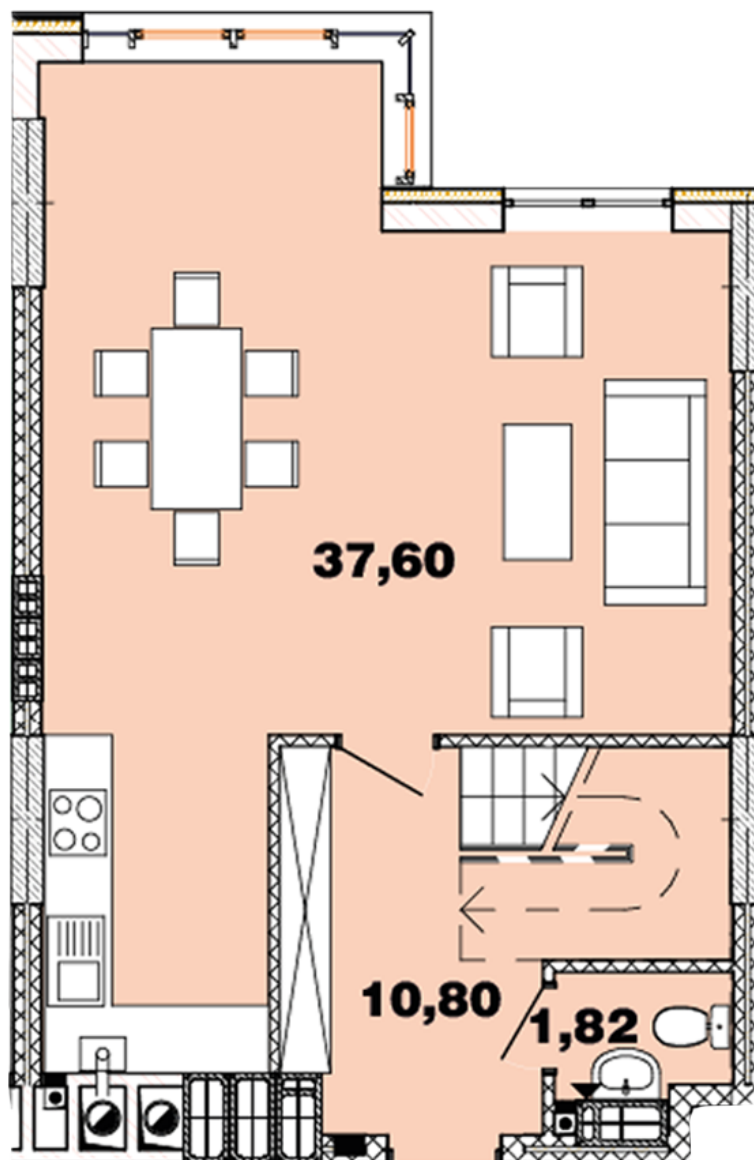

ЖК "Crystal Avenue"

crystal-avenue.com.ua

096 023 03 10

Планировка 2 комнатной квартиры в доме на ул.
Крышталева, 1 — №16.2

Тип планировки: №16.3

Дом Крышталева, 1
2 комнатная, 16-17 Этаж

Характеристики

Общая площадь: 93.53 м²

Жилая площадь: 26.76 м²

Площадь кухни: 37.6 м²