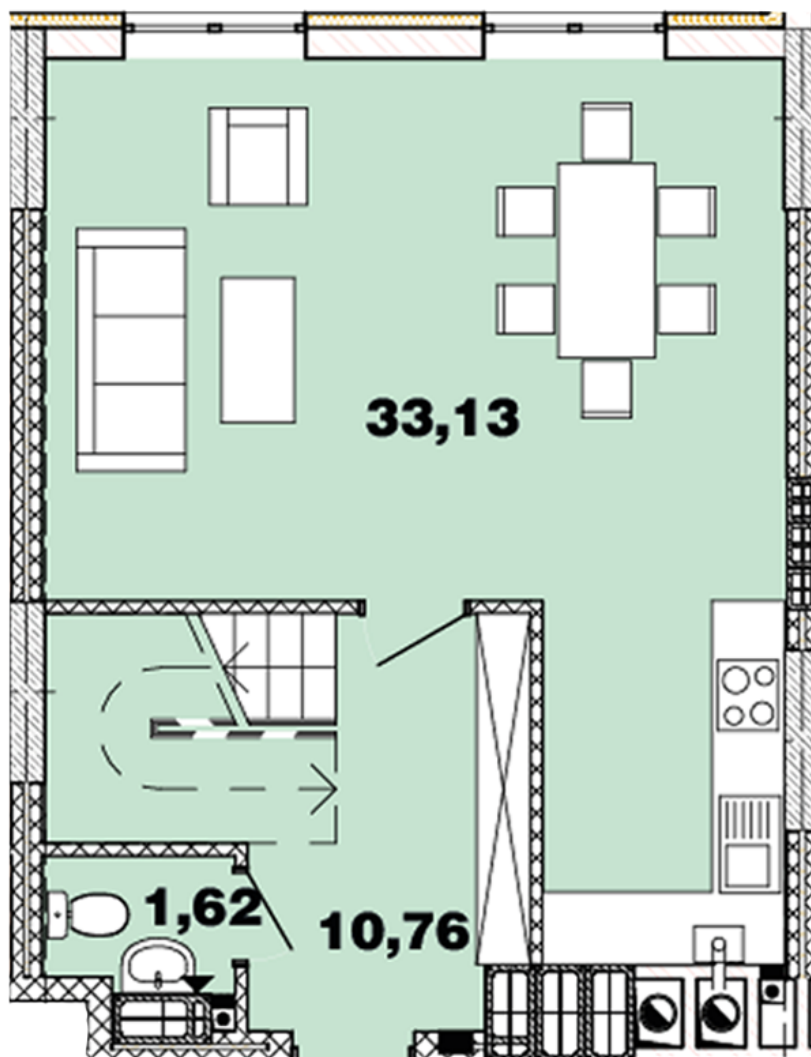

ЖК "Crystal Avenue"

crystal-avenue.com.ua

096 023 03 10

Планировка 2 комнатной квартиры в доме на ул. Крышталева, 1 — №16.4

Тип планировки: №16.4

Дом Крышталева, 1
2 комнатная, 16-17 Этаж

Характеристики

Общая площадь: 89.12 м²

Жилая площадь: 26.76 м²

Площадь кухни: 33.13 м²