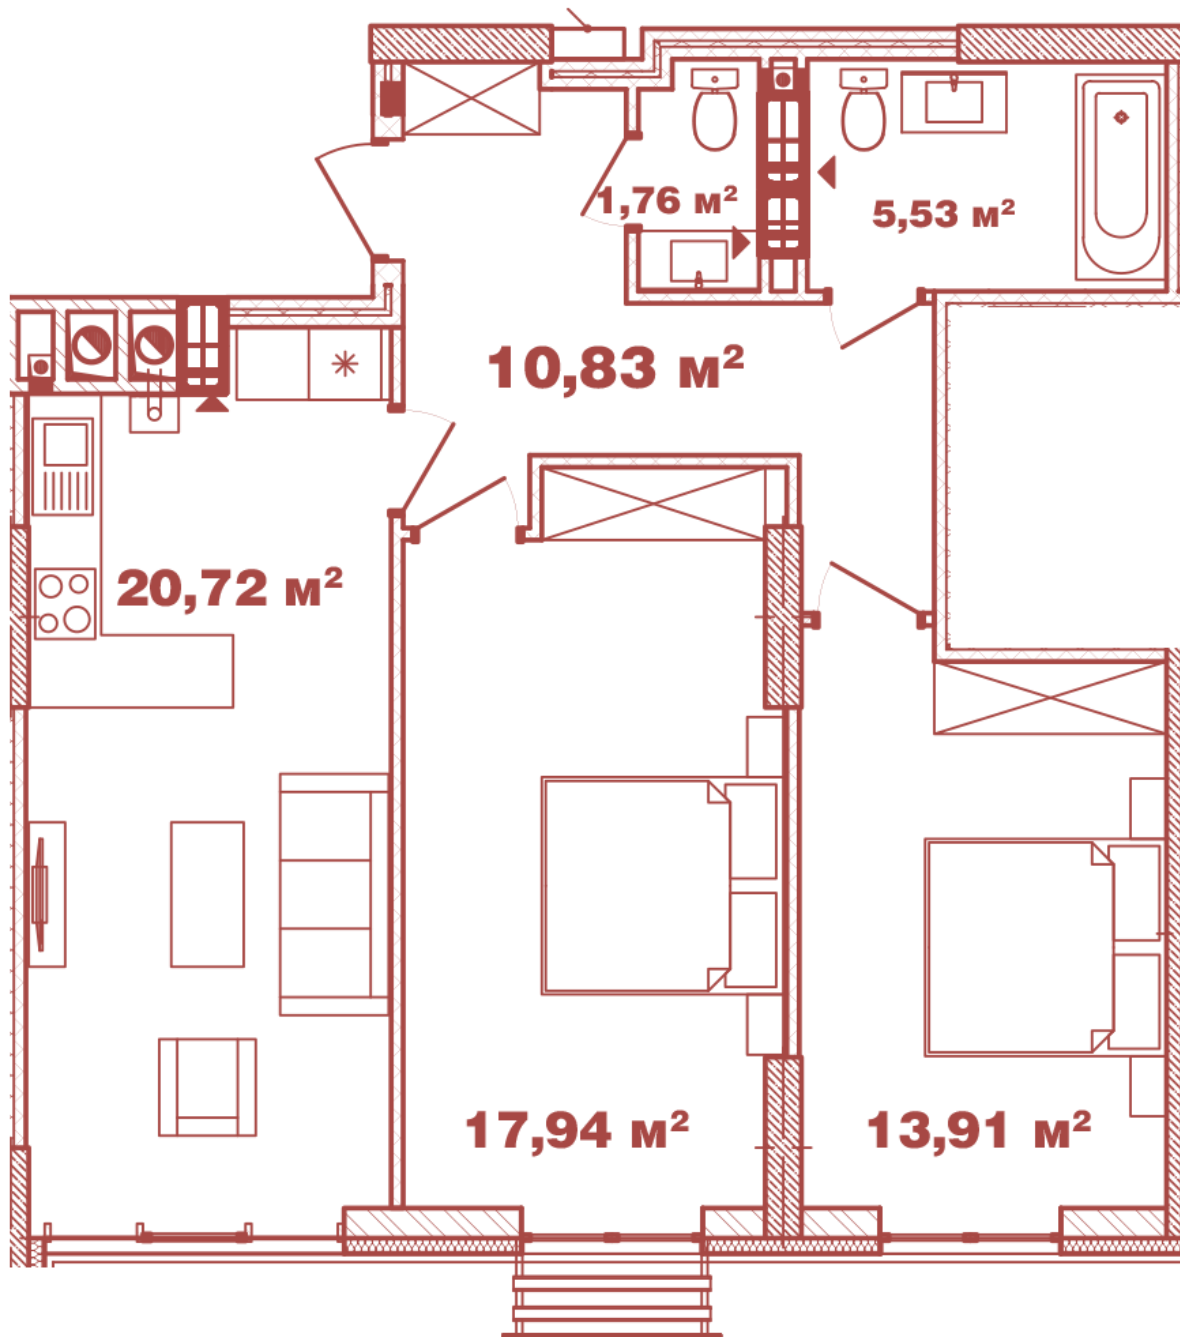

ЖК "Crystal Avenue"

crystal-avenue.com.ua

096 023 03 10

Планировка 2 комнатной квартиры в доме на ул. Крышталева, 1 – №2.10

Тип планировки: №2.10

Дом Крышталева, 1
2 комнатная, 2-12 Этаж

Характеристики

Общая площадь: 70.69 м²

Жилая площадь: 31.85 м²

Площадь кухни: 20.72 м²