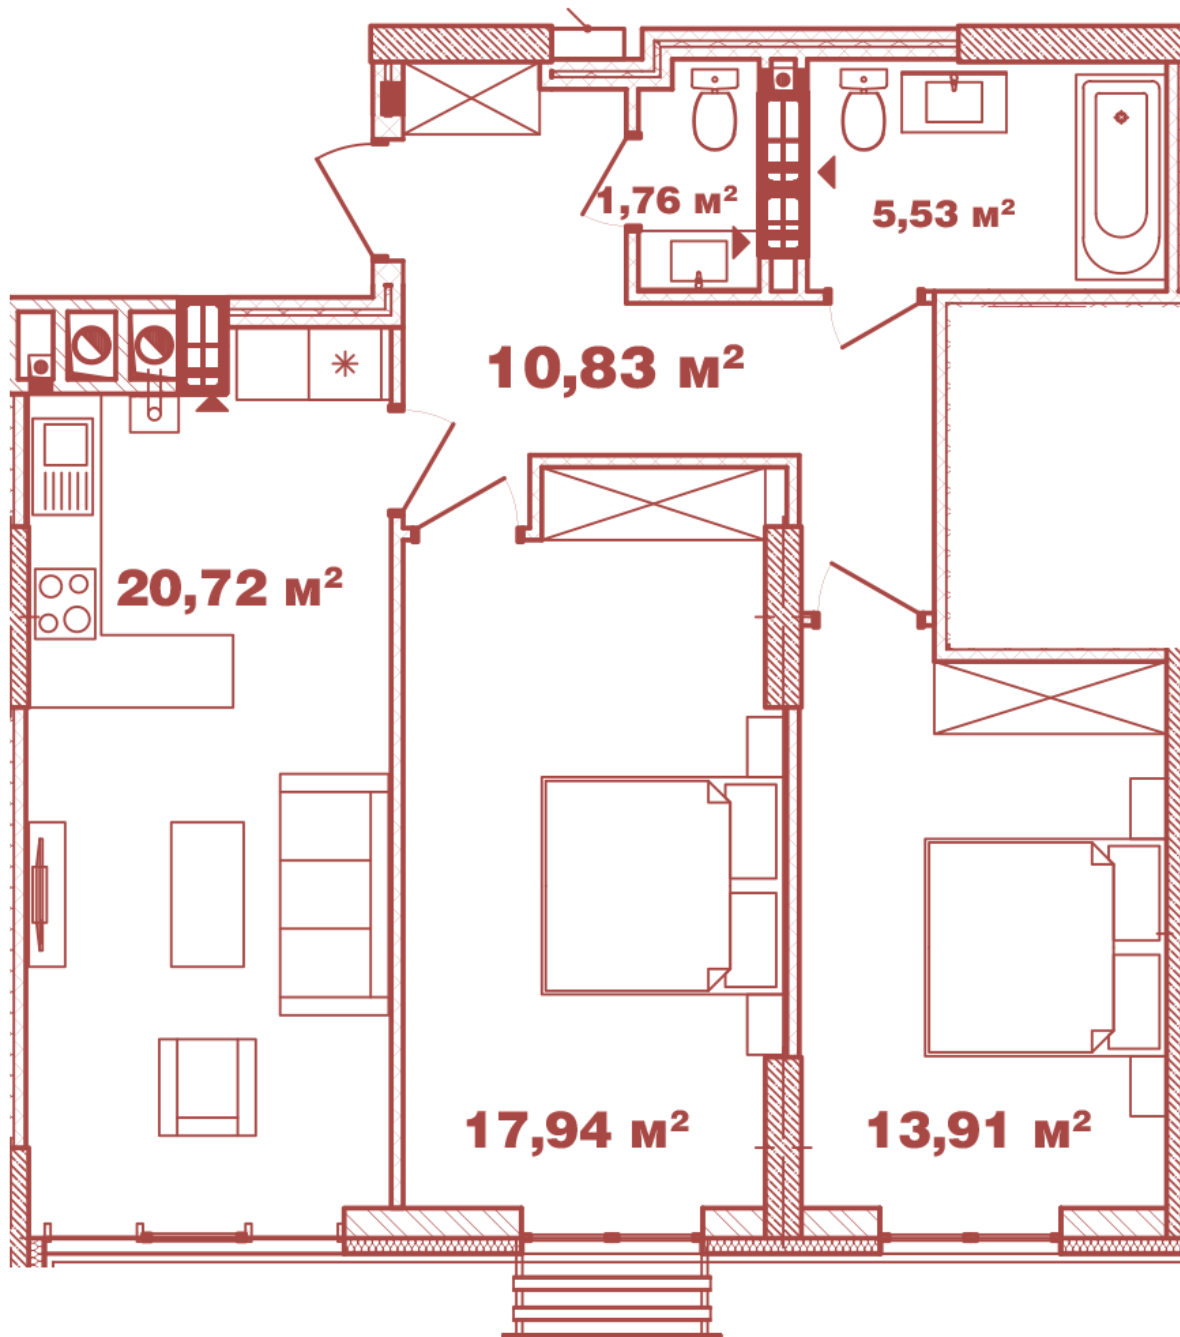

## Планировка 2 комнатной квартиры в доме на ул. Крышталева, 1 – №2.10

## **Тип планировки: №2.10**

Дом Крышталева, 1  
2 комнатная, 2-12 Этаж

### **Характеристики**

Общая площадь: 70.69 м<sup>2</sup>

Жилая площадь: 31.85 м<sup>2</sup>

Площадь кухни: 20.72 м<sup>2</sup>