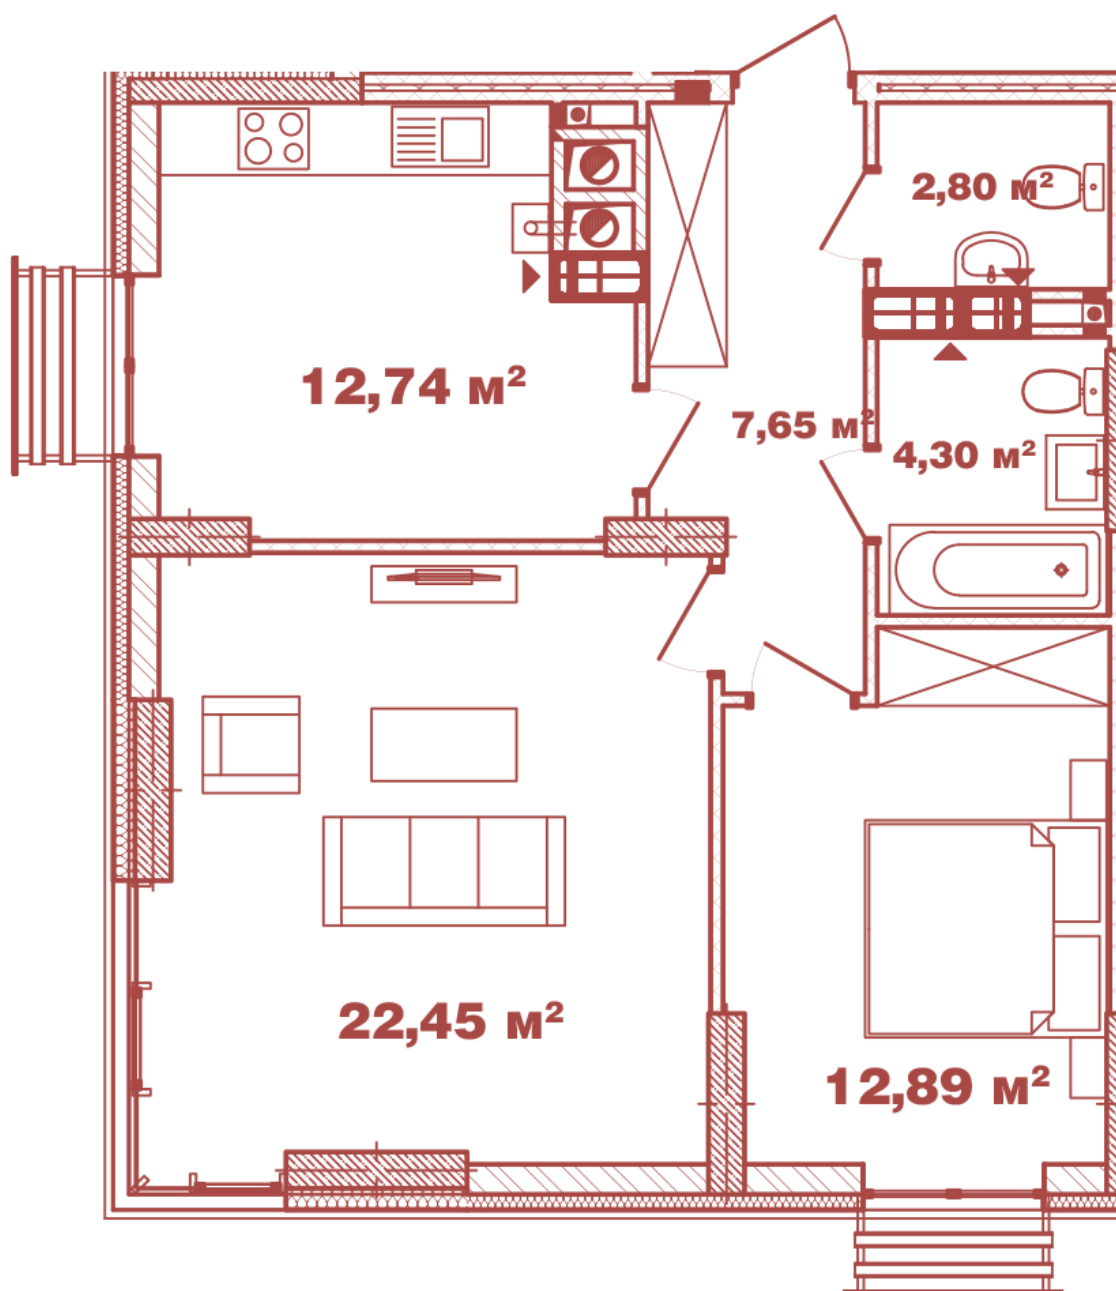

## Планировка 2 комнатной квартиры в доме на ул. Крышталева, 1 – №2.14

## **Тип планировки: №2.14**

Дом Крышталева, 1  
2 комнатная, 2-12 Этаж

### **Характеристики**

Общая площадь: 62.83 м<sup>2</sup>

Жилая площадь: 35.34 м<sup>2</sup>

Площадь кухни: 12.74 м<sup>2</sup>