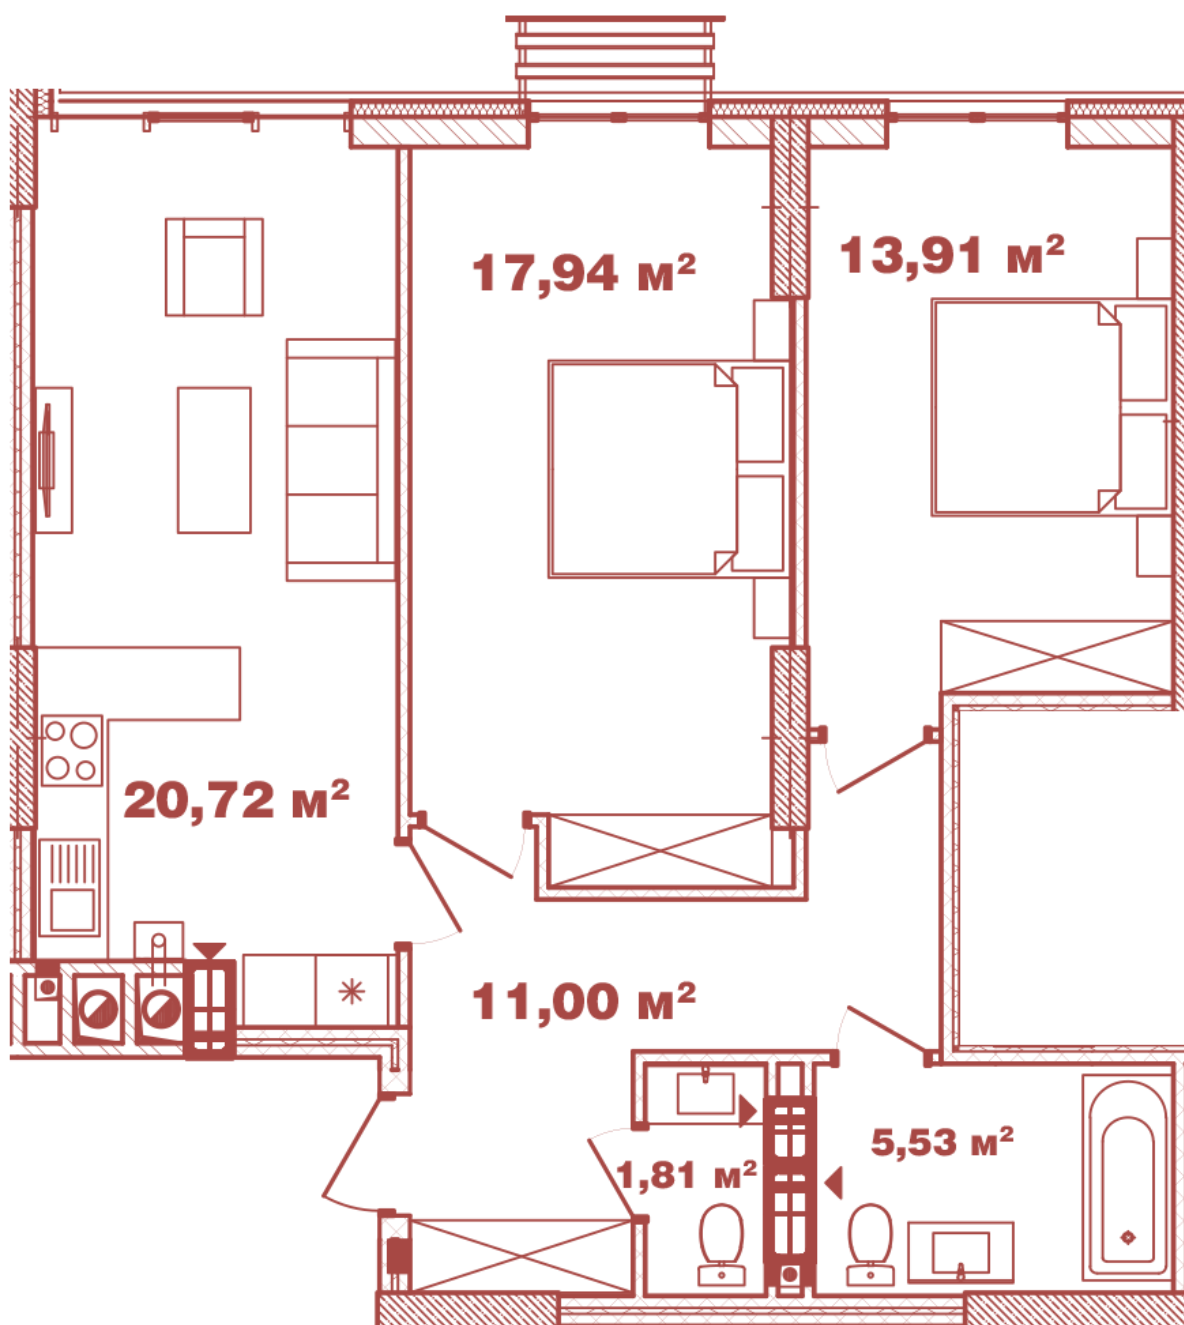

ЖК "Crystal Avenue"

crystal-avenue.com.ua

096 023 03 10

Планировка 2 комнатной квартиры в доме на ул. Крышталева, 1 – №2.5

Тип планировки: №2.5

Дом Крышталева, 1
2 комнатная, 2-12 Этаж

Характеристики

Общая площадь: 70.91 м²

Жилая площадь: 31.85 м²

Площадь кухни: 20.72 м²