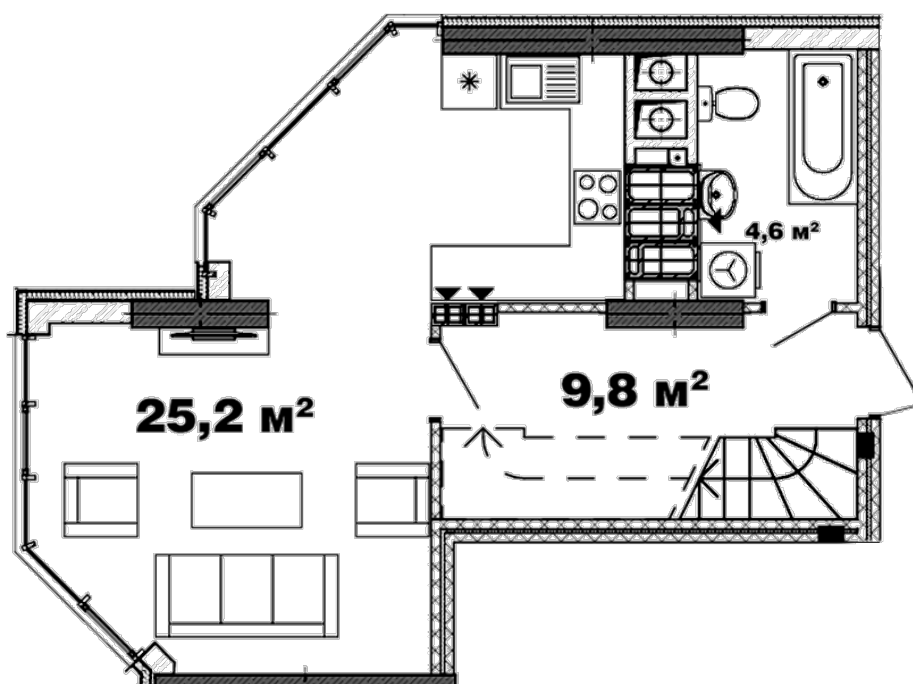

ЖК "Crystal Avenue"

crystal-avenue.com.ua
096 023 03 10

Планировка 2 комнатной квартиры в доме на ул.
Оксамытовая, 11-А — №16.11

Тип планировки: №16.11

Дом Оксамытовая 11-а
2 комнатная, 16-17 Этаж

Характеристики

Общая площадь: 76.48 м²

Жилая площадь: 26.1 м²

Площадь кухни: 25.2 м²