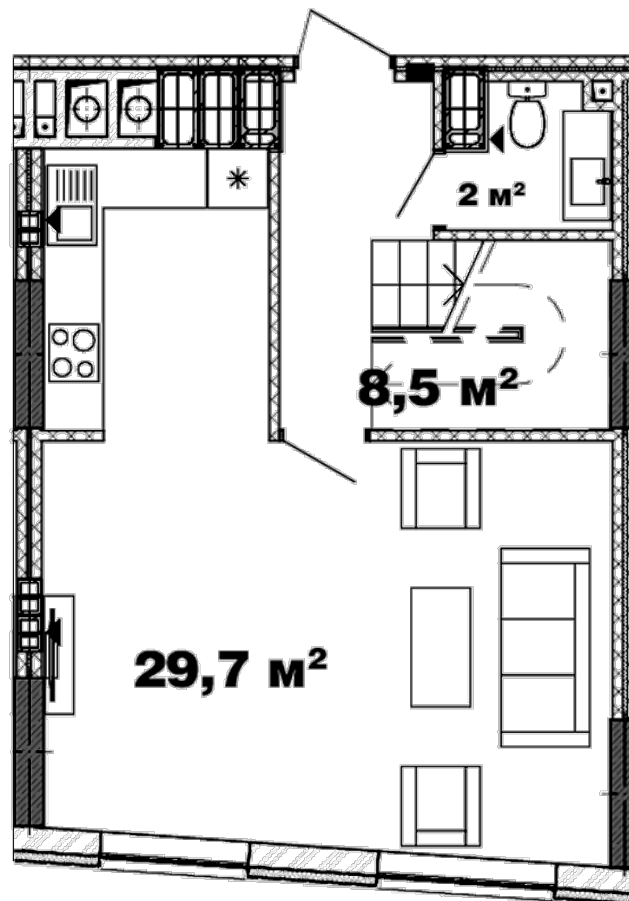

ЖК "Crystal Avenue"

crystal-avenue.com.ua

096 023 03 10

Планировка 2 комнатной квартиры в доме на ул.
Оксамытовая, 11-А — №16.8

Тип планировки: №16.8

Дом Оксамытовая 11-а
2 комнатная, 16-17 Этаж

Характеристики

Общая площадь: 77.28 м²

Жилая площадь: 28.69 м²

Площадь кухни: 29.73 м²