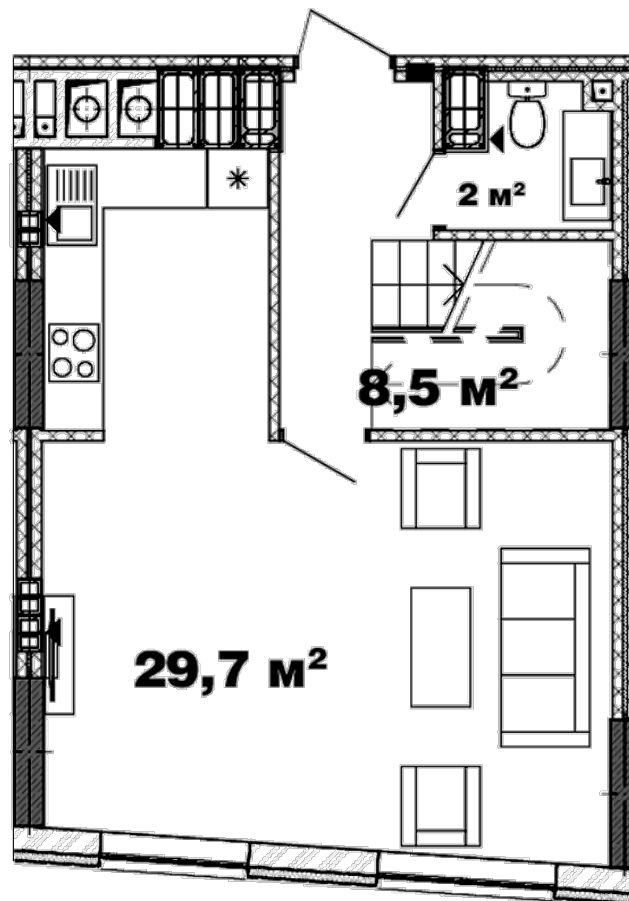

ЖК "Crystal Avenue"

crystal-avenue.com.ua
096 023 03 10

Планировка 2 комнатной квартиры в доме на ул.
Оксамытовая, 11-А — №16.8

Тип планировки: №16.8

Дом Оксамытовая 11-а
2 комнатная, 16-17 Этаж

Характеристики

Общая площадь: 77.28 м2

Жилая площадь: 28.69 м2

Площадь кухни: 29.73 м2