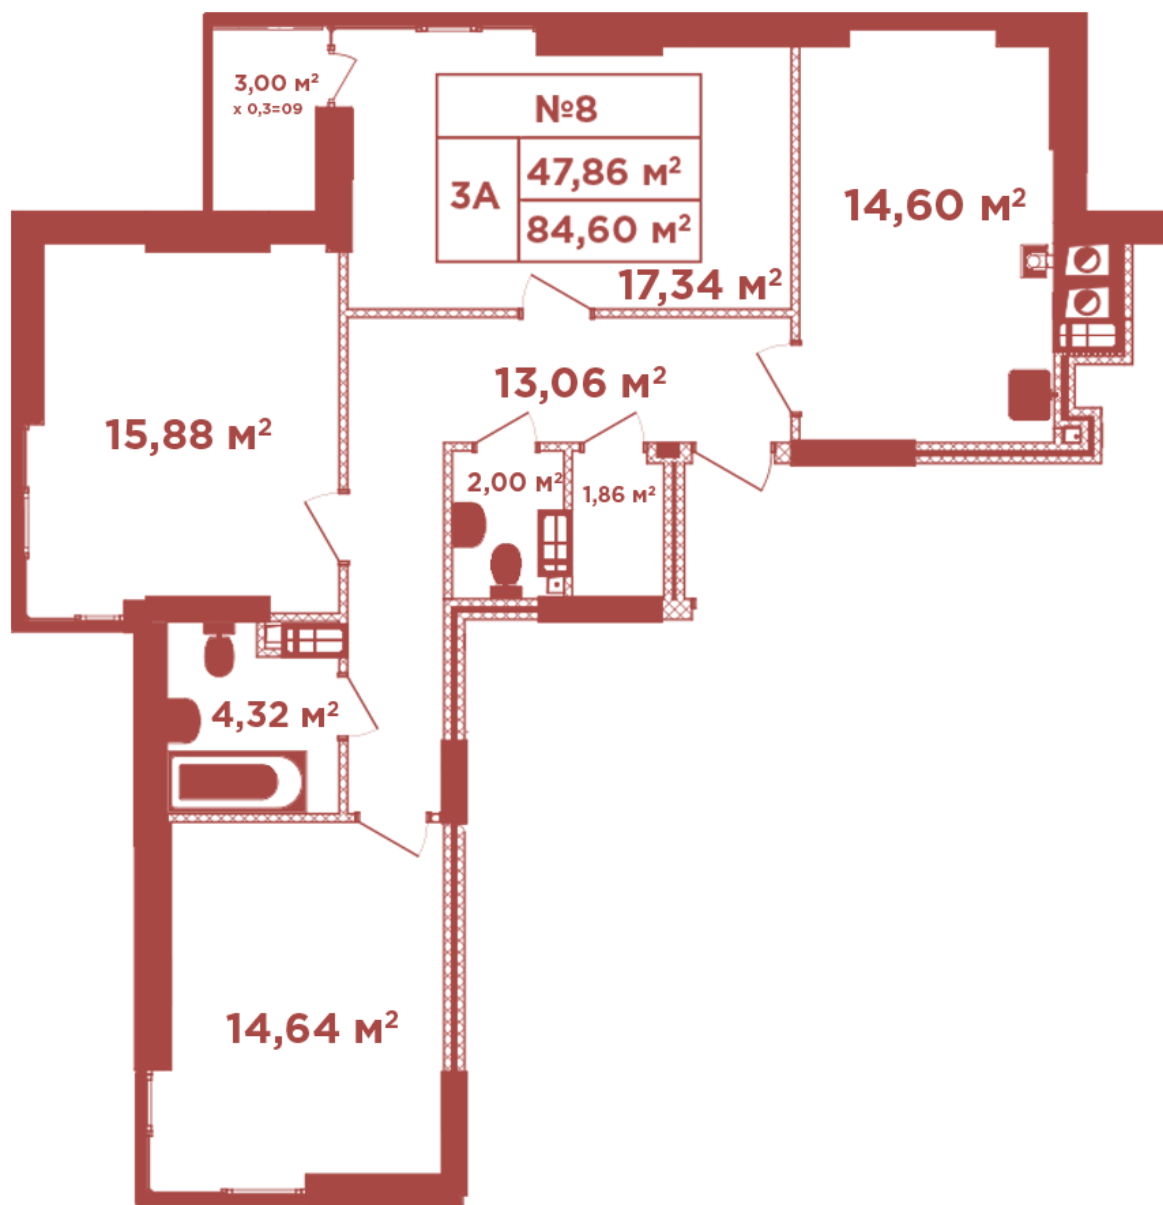

ЖК "Crystal Avenue"

crystal-avenue.com.ua

096 023 03 10

Планировка 3 комнатной квартиры в доме на ул. Кришталевая, 1-А — №3.8

Тип планировки: №3.8

Дом Крышталева, 1-а
3 комнатная, 3, 4, 8, 12 Этаж

Характеристики

Общая площадь: 84.6 м²

Жилая площадь: 47.86 м²

Площадь кухни: 14.6 м²