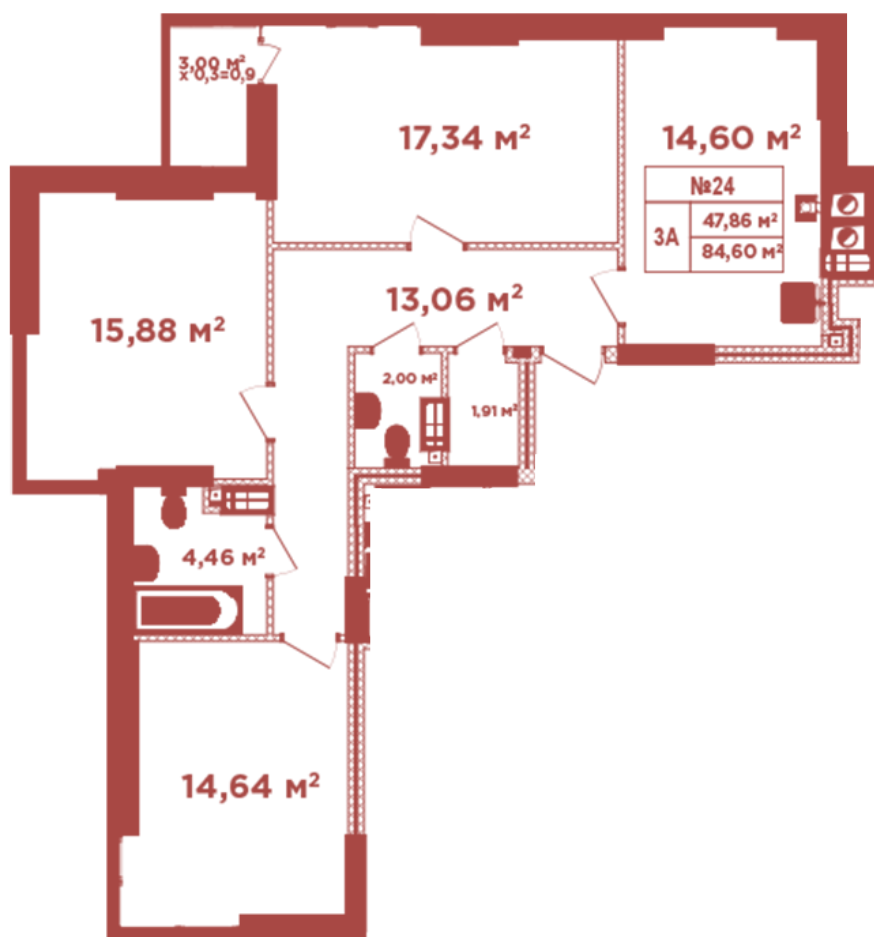

## Планировка 3 комнатной квартиры в доме на ул. Кришталева, 1-А — №5.8

## **Тип планировки: №5.8**

Дом Крышталева, 1-а  
3 комнатная, 5, 6, 9, 10, 13, 14 Этаж

### **Характеристики**

Общая площадь: 84.6 м<sup>2</sup>

Жилая площадь: 47.86 м<sup>2</sup>

Площадь кухни: 14.6 м<sup>2</sup>