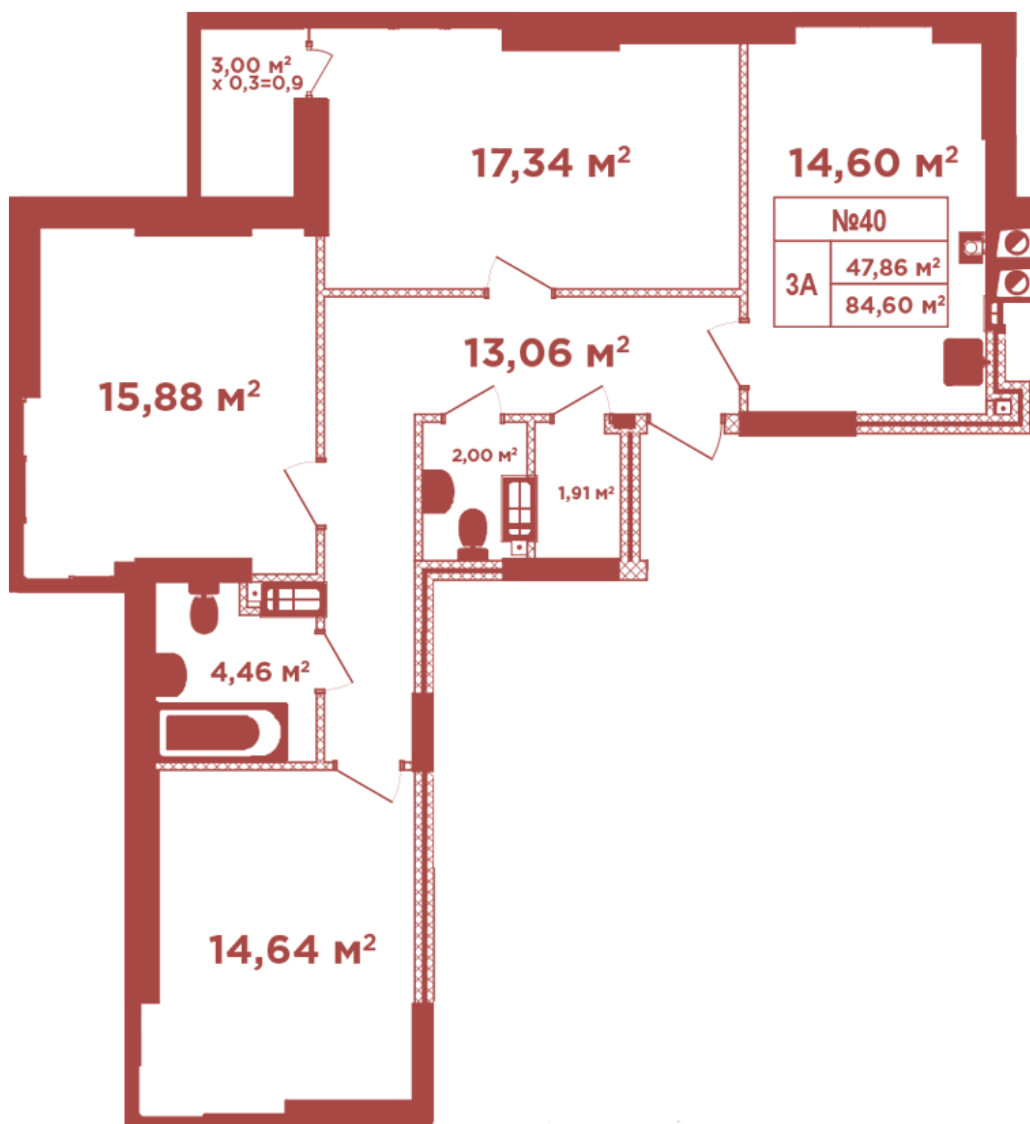

ЖК "Crystal Avenue"

crystal-avenue.com.ua

096 023 03 10

Планировка 3 комнатной квартиры в доме на ул. Кришталевая, 1-А — №7.8