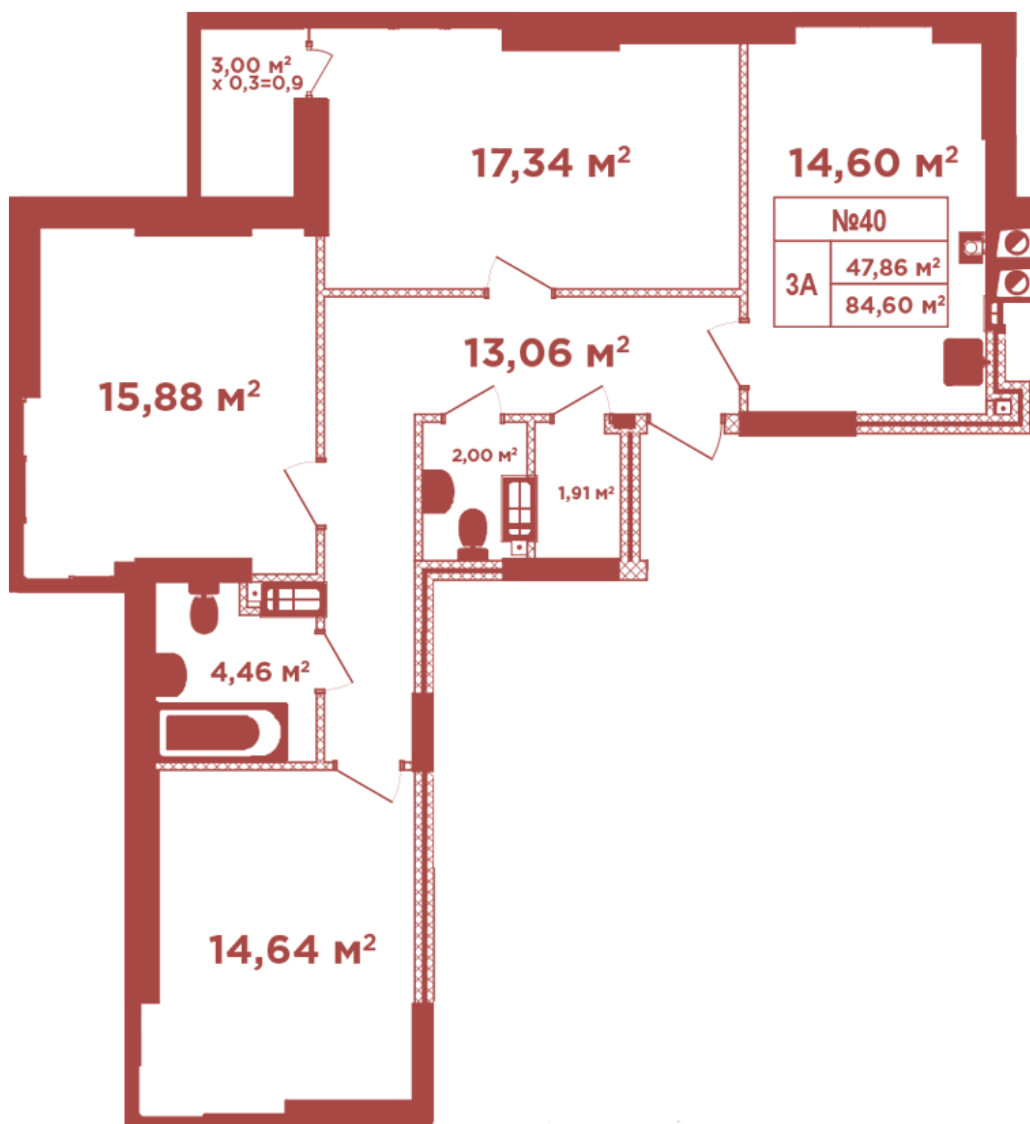

ЖК "Crystal Avenue"

crystal-avenue.com.ua

096 023 03 10

Планировка 3 комнатной квартиры в доме на ул. Кришталевая, 1-А — №7.8

Тип планировки: №7.8

Дом Крышталева, 1-а
3 комнатная, 7, 11, 15 Этаж

Характеристики

Общая площадь: 84.6 м²

Жилая площадь: 47.86 м²

Площадь кухни: 14.6 м²