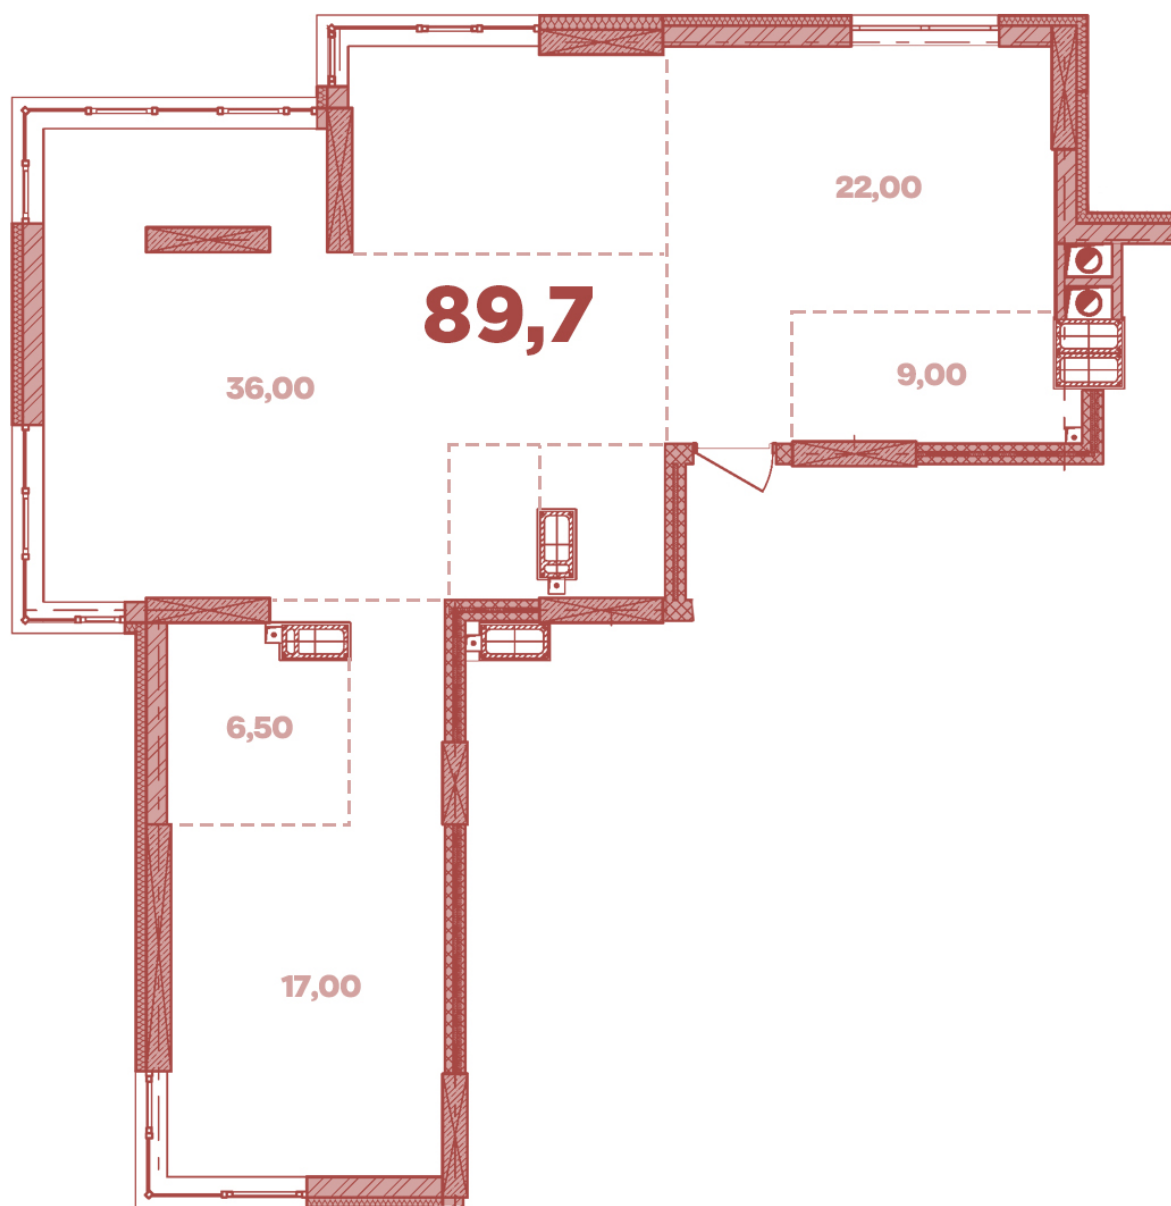

# ЖК "Crystal Avenue"

crystal-avenue.com.ua

096 023 03 10

**Планировка 3 комнатной квартиры в доме на ул.  
Кришталева, 1-А — №18.1 (свободная планировка)**

## **Тип планировки: №18.1**

Дом Крышталева, 1-а  
3 комнатная, 18 Этаж

### **Характеристики**

Общая площадь: 89.7 м<sup>2</sup>

Жилая площадь: 53 м<sup>2</sup>

Площадь кухни: 22 м<sup>2</sup>