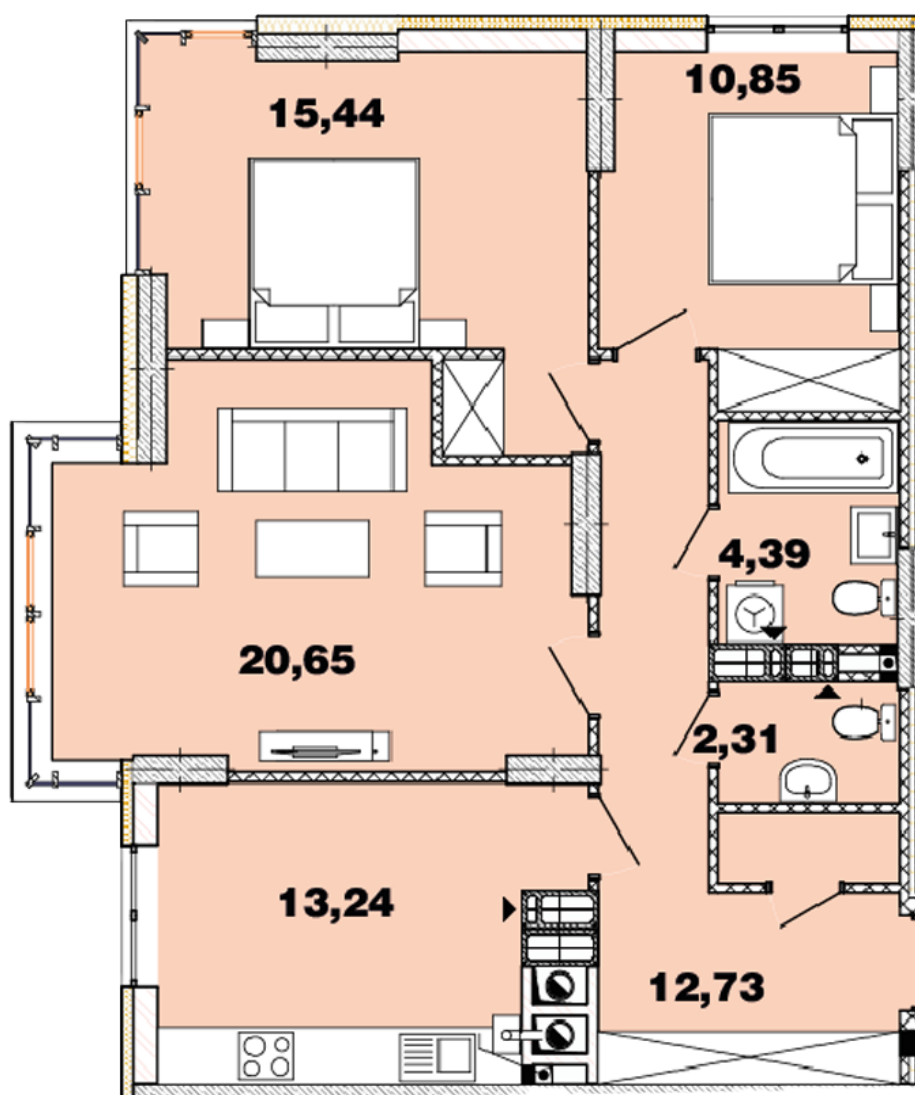

ЖК "Crystal Avenue"

crystal-avenue.com.ua

096 023 03 10

Планировка 3 комнатной квартиры в доме на ул. Кришталевая, 1-Б – №12.1

Тип планировки: №12.1

Дом Крышталева, 1-б
3 комнатная, 12-15 Этаж

Характеристики

Общая площадь: 80.66 м²

Жилая площадь: 46.94 м²

Площадь кухни: 13.24 м²