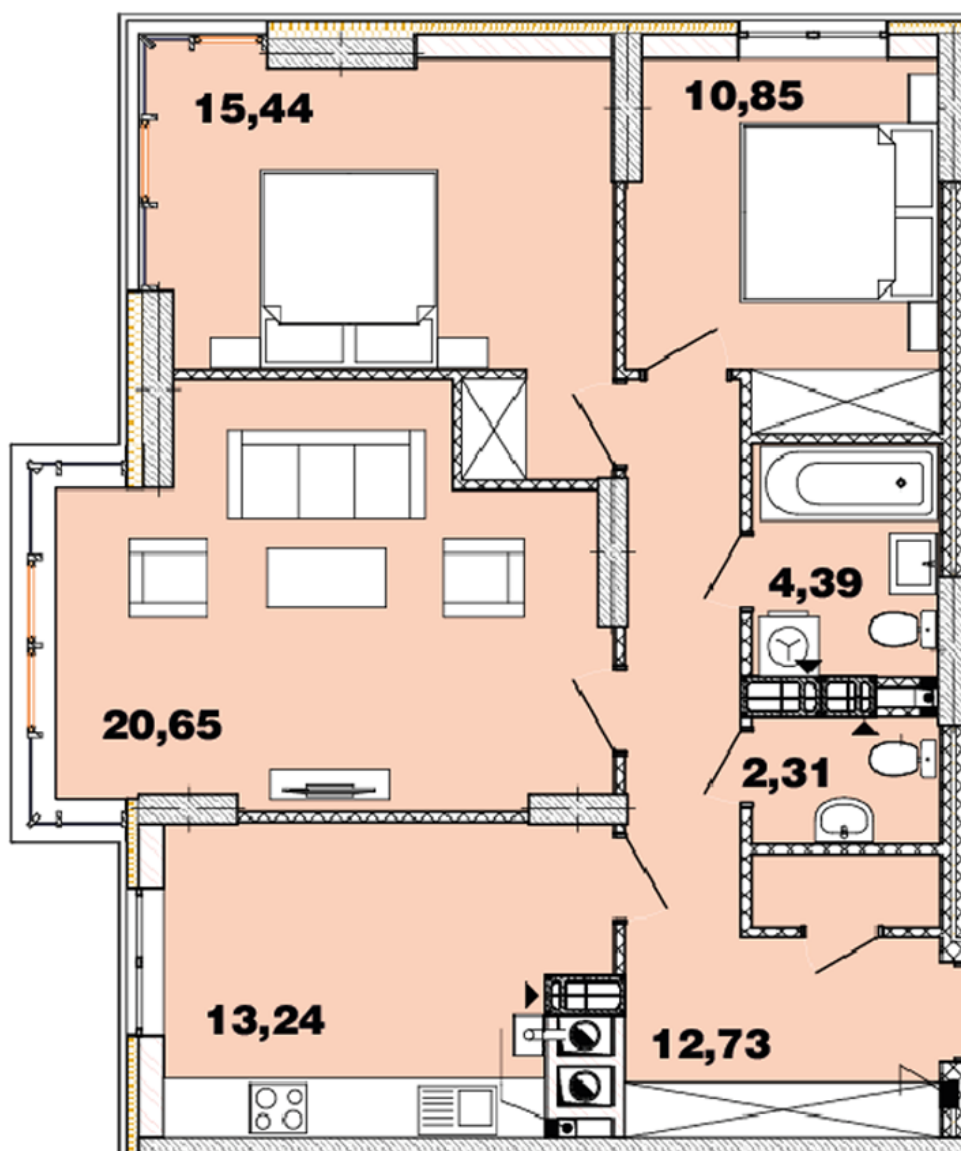

ЖК "Crystal Avenue"

crystal-avenue.com.ua
096 023 03 10

Планировка 3 комнатной квартиры в доме на ул. Кришталевая, 1-Б – №3.1

Тип планировки: №3.1

Дом Крышталева, 1-б
3 комнатная, 3-11 Этаж

Характеристики

Общая площадь: 80.95 м²

Жилая площадь: 46.94 м²

Площадь кухни: 13.24 м²