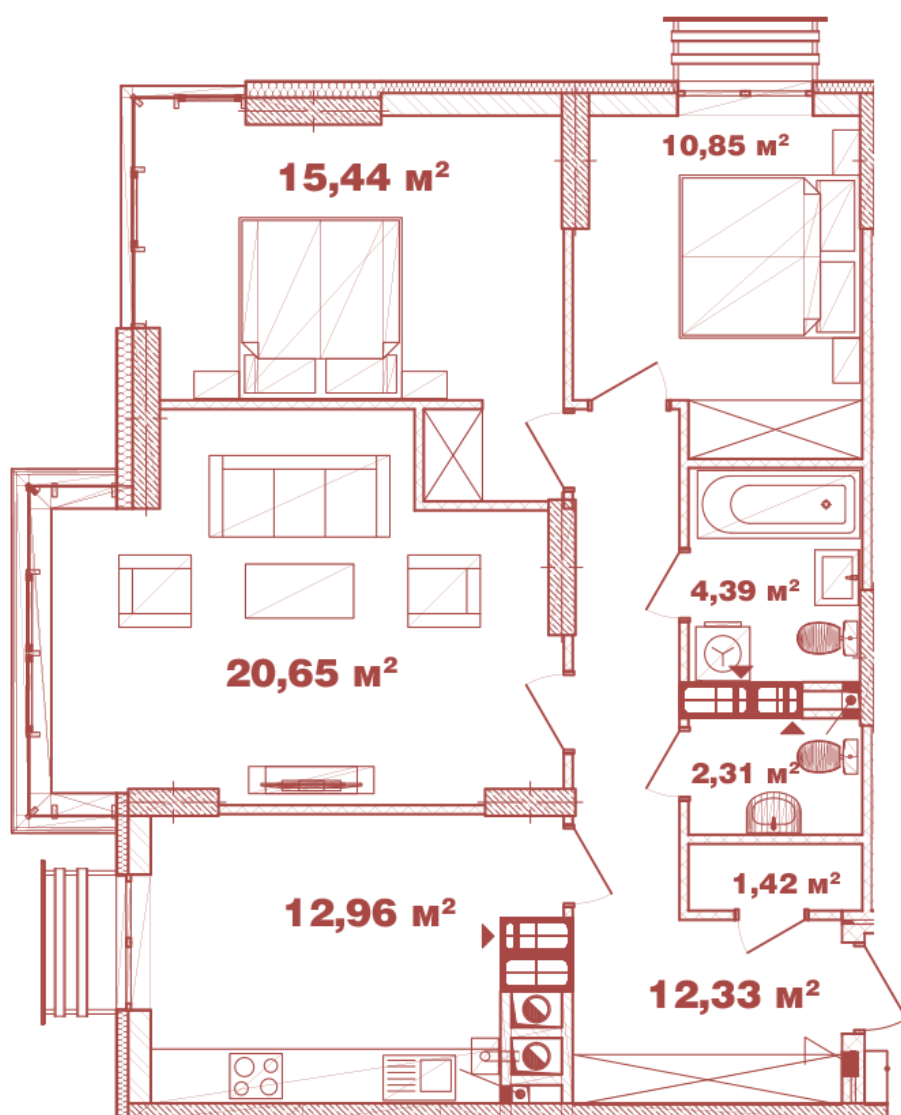

ЖК "Crystal Avenue"

crystal-avenue.com.ua

096 023 03 10

Планировка 3 комнатной квартиры в доме на ул. Крышталева, 1 — №13.1

Тип планировки: №13.1

Дом Крышталева, 1
3 комнатная, 13-15 Этаж

Характеристики

Общая площадь: 80.35 м²

Жилая площадь: 46.94 м²

Площадь кухни: 12.96 м²