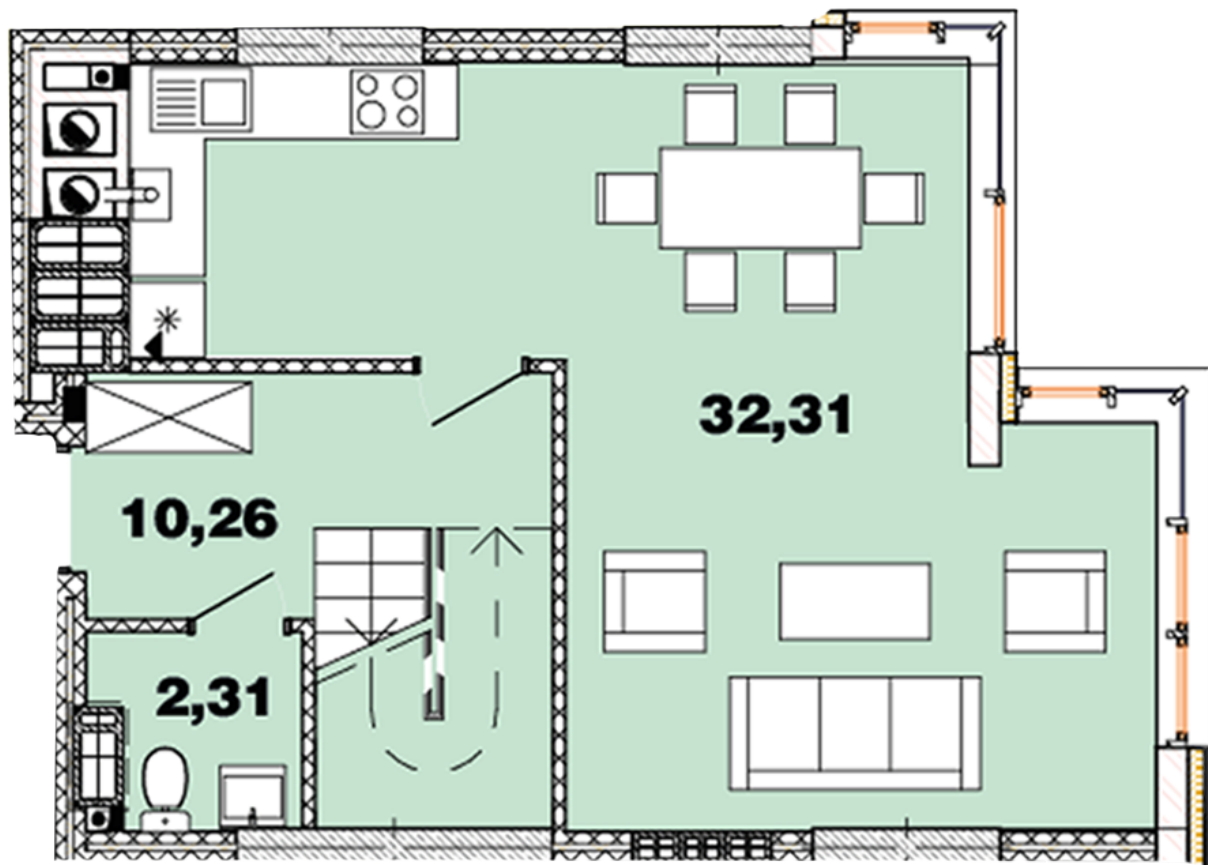

# ЖК "Crystal Avenue"

crystal-avenue.com.ua

096 023 03 10

Планировка 3 комнатной квартиры в доме на ул.  
Крышталева, 1 — №16.7

## **Тип планировки: №16.7**

Дом Крышталева, 1  
3 комнатная, 16-17 Этаж

### **Характеристики**

Общая площадь: 127.16 м<sup>2</sup>

Жилая площадь: 47.98 м<sup>2</sup>

Площадь кухни: 32.31 м<sup>2</sup>