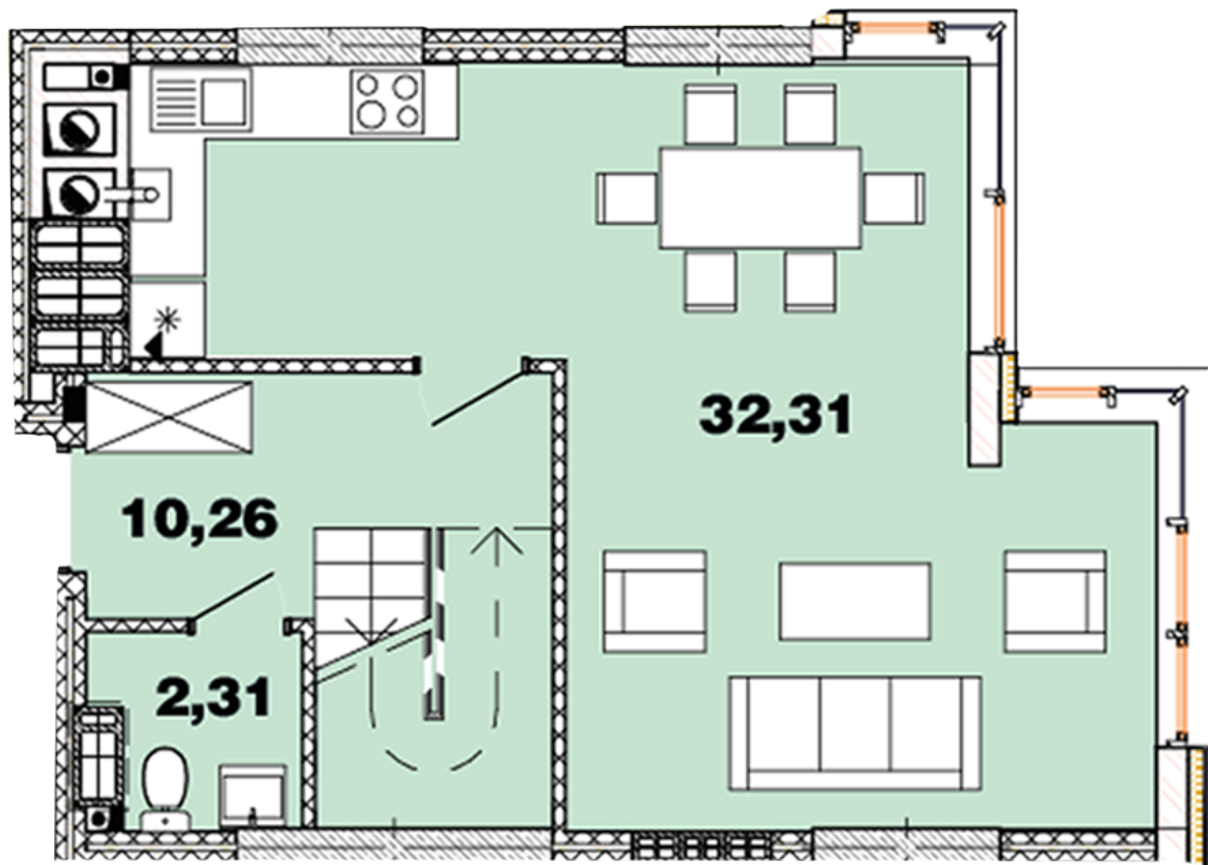

ЖК "Crystal Avenue"

crystal-avenue.com.ua

096 023 03 10

Планировка 3 комнатной квартиры в доме на ул.
Крышталева, 1 — №16.7

Тип планировки: №16.7

Дом Крышталева, 1
3 комнатная, 16-17 Этаж

Характеристики

Общая площадь: 127.16 м²

Жилая площадь: 47.98 м²

Площадь кухни: 32.31 м²