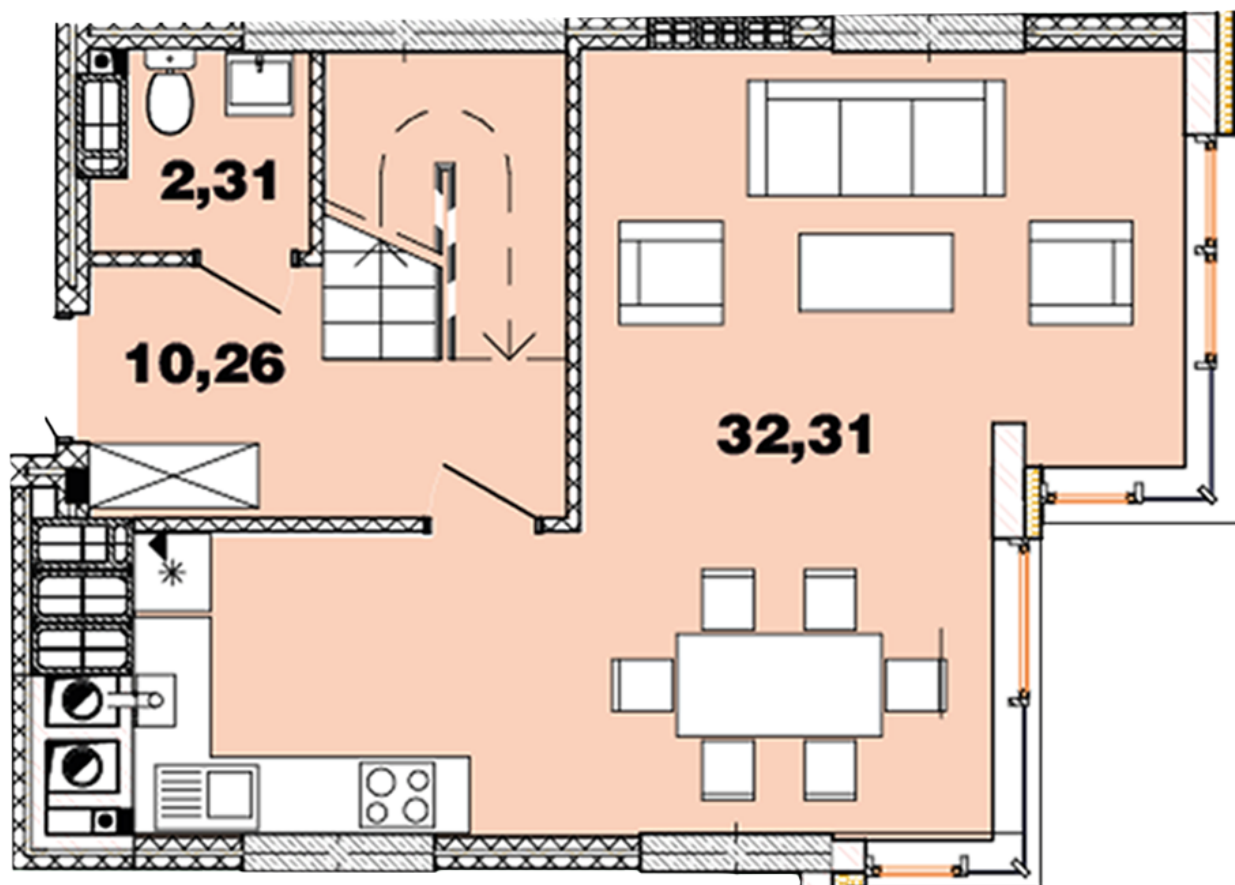

ЖК "Crystal Avenue"

crystal-avenue.com.ua

096 023 03 10

Планування 3 кімнатної квартири в будинку на вул.
Кришталева, 1-Б – №16.8

Тип планировки: №16.8

Дом Крышталева, 1-б
3 комнатная, 16-17 Этаж

Характеристики

Общая площадь: 127.16 м²

Жилая площадь: 47.98 м²

Площадь кухни: 32.31 м²