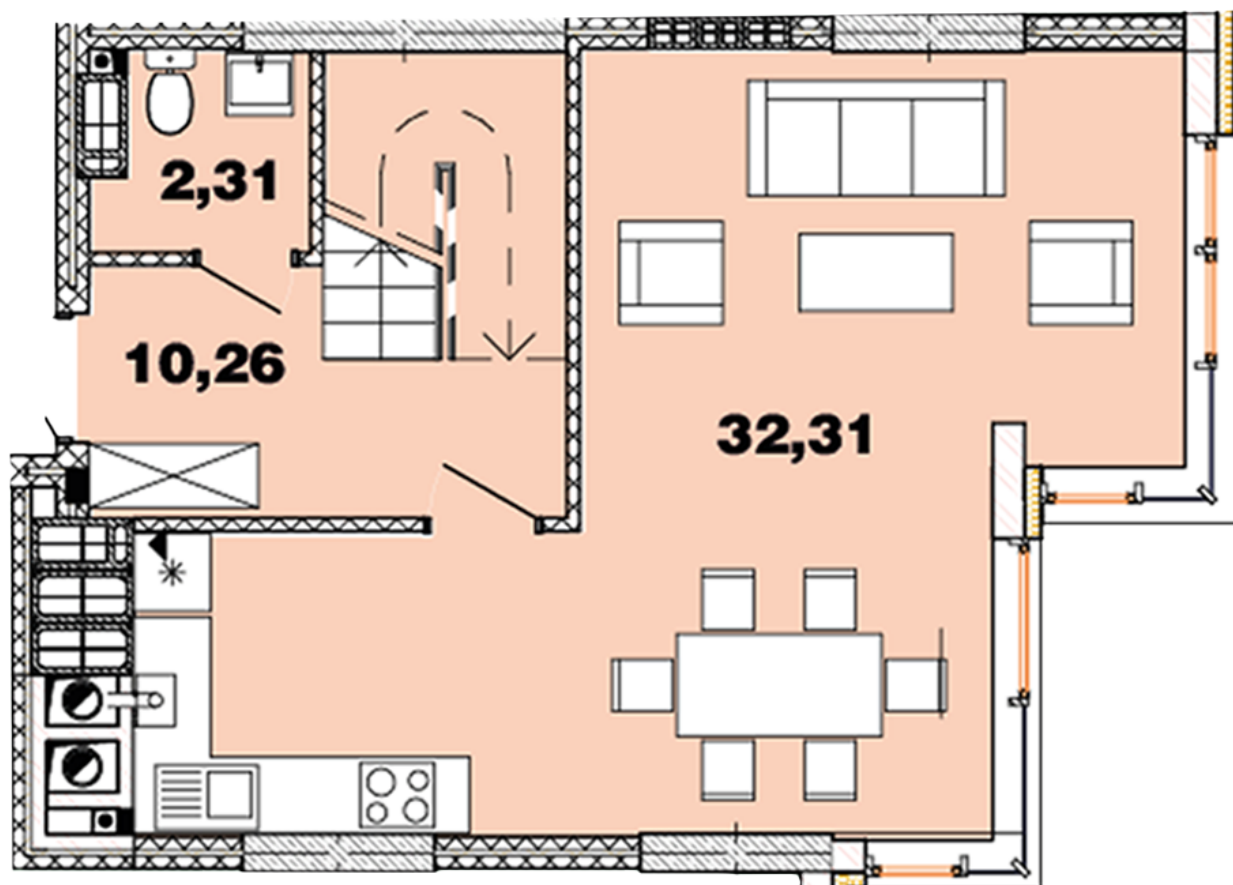

ЖК "Crystal Avenue"

crystal-avenue.com.ua

096 023 03 10

Планування 3 кімнатної квартири в будинку на вул.
Кришталева, 1-Б – №16.8

Тип планировки: №16.8

Дом Крышталева, 1-б
3 комнатная, 16-17 Этаж

Характеристики

Общая площадь: 127.16 м²

Жилая площадь: 47.98 м²

Площадь кухни: 32.31 м²